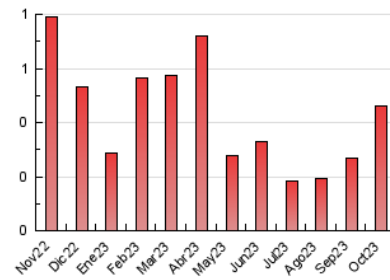

Pàgines (x 1000)