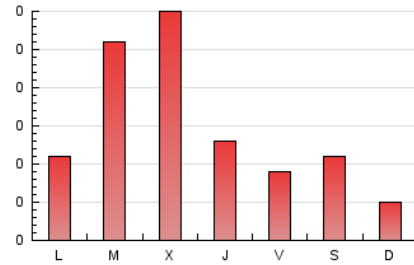

Pàgines (x 100)