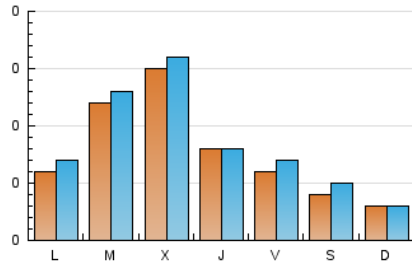

4. Gràfiques (Nacional)

4.1 Per dia de la setmana (promig)

N. únics / Visites (x 100)