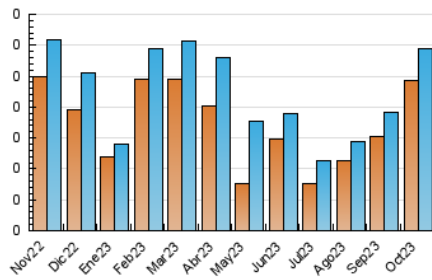

4.2 Per franja horària (promig)

Visites_ (x 1000)

Pàgines (x 1000)

4.3 Per mesos

N. únics / Visites (x 1000)