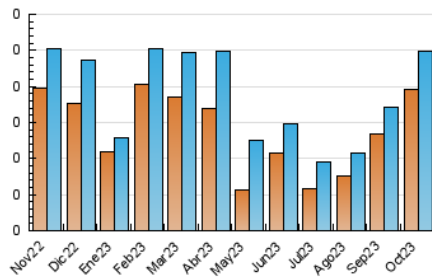

4.2 Per franja horària (promig)

Visites__ (x 1000)

Pàgines (x 1000)

4.3 Per mesos

N. únics / Visites (x 1000)