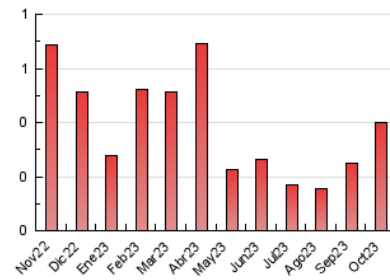

Pàgines (x 1000)