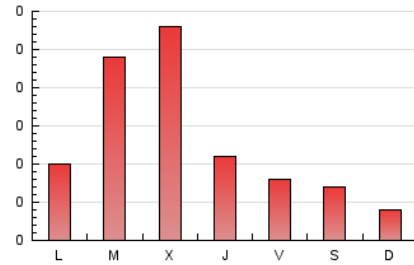

2. Seccions (Nacional)

	PÀGINES	%
HOME	82	20.60 %
RESTA	316	79.40 %

3. Per dia del mes (Nacional)

Dia	N. únics	Visites	Pàgines	Dia	N. únics	Visites	Pàgines	Dia	N. únics	Visites	Pàgines
1	*	*	*	11	28	29	46	21	3	3	8
2	2	2	2	12	3	3	4	22	2	2	2
3	7	8	11	13	6	7	9	23	10	10	18
4	15	18	38	14	6	7	9	24	11	11	27
5	3	3	3	15	1	1	1	25	8	8	14
6	3	3	3	16	9	11	11	26	12	12	16
7	1	1	1	17	3	3	4	27	10	11	14
8	5	5	7	18	7	7	12	28	6	7	10
9	6	6	9	19	12	12	19	29	5	5	7
10	37	37	68	20	4	5	7	30	5	6	9
								31	4	5	9

[*] Dades no disponibles per causes tècniques.

4. Gràfiques (Nacional)

4.1 Per dia de la setmana (promig)

N. únics / Visites (x 100)

Pàgines (x 100)

4.2 Per franja horària (promig)

Visites__ (x 1000)

Pàgines (x 1000)