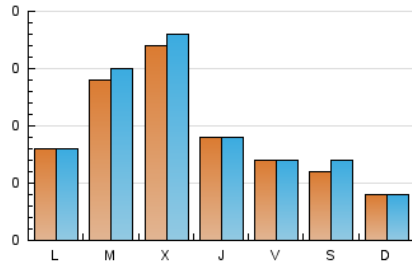

4. Gràfiques (Nacional i Internacional)

4.1 Per dia de la setmana (promig)

N. únics / Visites (x 100)