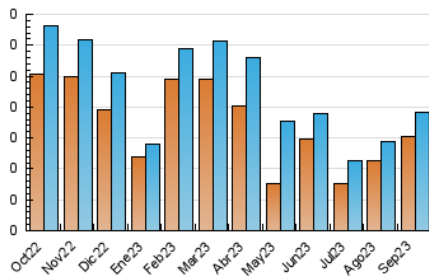

4.2 Per franja horària (promig)

Visites__ (x 1000)

Pàgines (x 1000)

4.3 Per mesos

N. únics / Visites (x 1000)