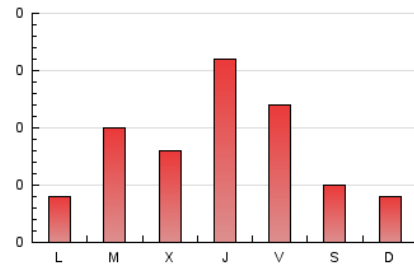

2. Seccions (Nacional)

	PÀGINES	%
HOME	67	27.02 %
RESTA	181	72.98 %

3. Per dia del mes (Nacional)

Dia	N. únics	Visites	Pàgines	Dia	N. únics	Visites	Pàgines	Dia	N. únics	Visites	Pàgines
1	5	7	17	11	1	1	1	21	14	17	34
2	2	3	3	12	2	3	2	22	12	12	15
3	1	1	1	13	4	4	8	23	13	13	13
4	3	3	3	14	3	3	5	24	3	3	3
5	7	7	9	15	6	7	10	25	5	5	8
6	10	10	14	16	1	1	1	26	9	12	17
7	1	1	1	17	3	3	5	27	3	4	6
8	1	1	1	18	4	6	5	28	14	15	24
9	4	4	4	19	8	8	12	29	9	9	15
10	5	6	8	20	3	3	3	30	*	*	*

[*] Dades no disponibles per causes tècniques.

4. Gràfiques (Nacional)

4.1 Per dia de la setmana (promig)

N. únics / Visites (x 100)

Pàgines (x 100)

4.2 Per franja horària (promig)

Visites_ (x 1000)

Pàgines (x 1000)