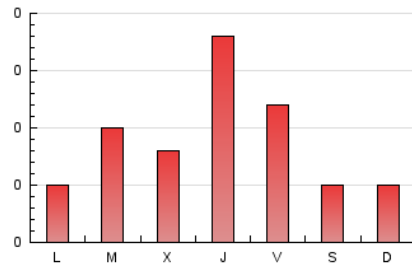

Pàgines (x 100)