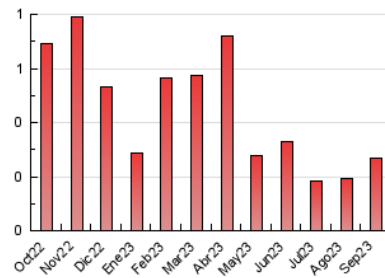

Pàgines (x 1000)