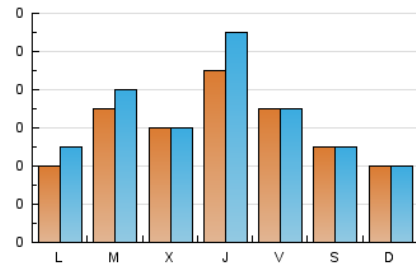

4. Gràfiques (Nacional i Internacional)

4.1 Per dia de la setmana (promig)

N. únics / Visites (x 100)