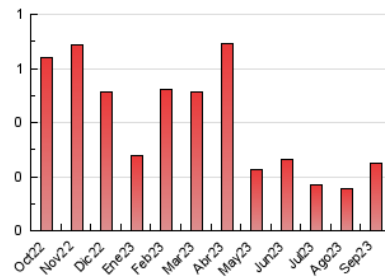

Pàgines (x 1000)