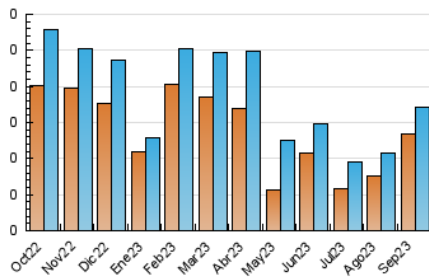

4.2 Per franja horària (promig)

Visites_ (x 1000)

Pàgines (x 1000)

4.3 Per mesos

N. únics / Visites (x 1000)