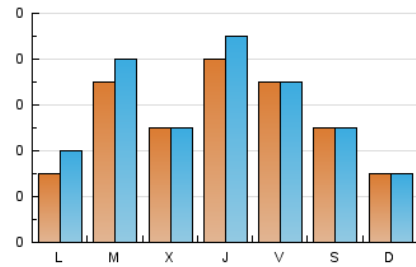

4. Gràfiques (Nacional)

4.1 Per dia de la setmana (promig)

N. únics / Visites (x 100)