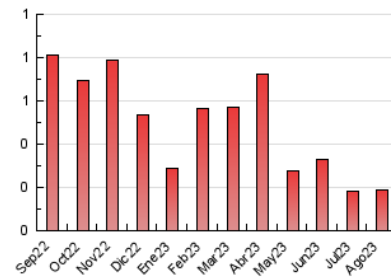

Pàgines (x 1000)