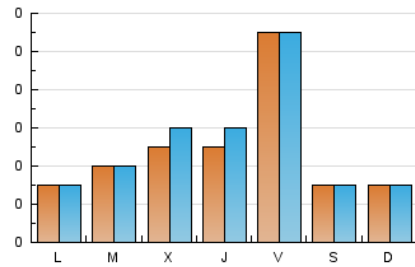

4. Gràfiques (Nacional i Internacional)

4.1 Per dia de la setmana (promig)

N. únics / Visites (x 100)