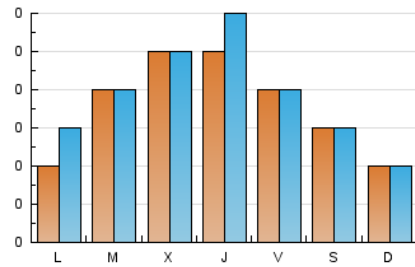

4. Gràfiques (Nacional)

4.1 Per dia de la setmana (promig)

N. únics / Visites (x 100)