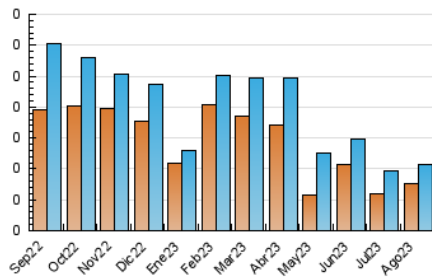

4.2 Per franja horària (promig)

Visites_ (x 1000)

Pàgines (x 1000)

4.3 Per mesos

N. únics / Visites (x 1000)