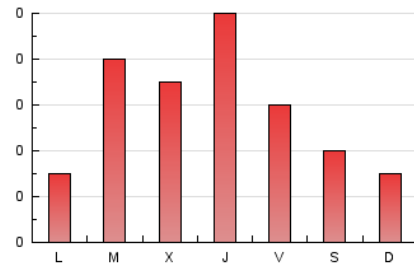

2. Seccions (Nacional)

	PÀGINES	%
HOME	52	33.99 %
RESTA	101	66.01 %

3. Per dia del mes (Nacional)

Dia	N. únics	Visites	Pàgines	Dia	N. únics	Visites	Pàgines	Dia	N. únics	Visites	Pàgines
1	*	*	*	11	2	2	2	21	1	1	1
2	1	1	1	12	2	2	4	22	4	4	4
3	7	8	20	13	2	2	2	23	7	7	9
4	1	1	1	14	4	4	4	24	6	8	9
5	*	*	*	15	4	4	5	25	4	5	7
6	1	1	1	16	6	6	6	26	3	3	3
7	2	2	3	17	*	*	*	27	2	2	2
8	5	7	19	18	8	8	14	28	2	3	2
9	9	11	14	19	*	*	*	29	1	1	2
10	4	4	5	20	4	4	5	30	1	2	3
								31	4	4	5

[*] Dades no disponibles per causes tècniques.

4. Gràfiques (Nacional)

4.1 Per dia de la setmana (promig)

N. únics / Visites (x 100)

Pàgines (x 100)

4.2 Per franja horària (promig)

Visites_ (x 1000)

Pàgines (x 1000)