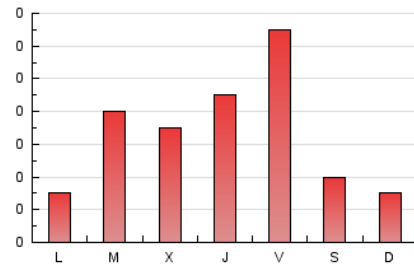

2. Seccions (Nacional i Internacional)

	PÀGINES	%
HOME	64	33.51 %
RESTA	127	66.49 %

3. Per dia del mes (Nacional i Internacional)

Dia	N. únics	Visites	Pàgines	Dia	N. únics	Visites	Pàgines	Dia	N. únics	Visites	Pàgines
1	*	*	*	11	2	2	2	21	2	2	2
2	1	1	1	12	2	2	4	22	4	4	4
3	7	8	20	13	3	3	3	23	7	7	9
4	27	27	27	14	4	4	4	24	7	9	10
5	*	*	*	15	4	4	5	25	6	7	9
6	1	1	1	16	8	8	8	26	3	3	3
7	2	2	3	17	2	2	2	27	2	2	2
8	5	7	19	18	8	8	14	28	3	4	3
9	9	11	14	19	*	*	*	29	1	1	2
10	4	4	5	20	5	5	6	30	1	2	3
								31	5	5	6

[*] Dades no disponibles per causes tècniques.

4. Gràfiques (Nacional i Internacional)

4.1 Per dia de la setmana (promig)

N. únics / Visites (x 100)

Pàgines (x 100)

4.2 Per franja horària (promig)

Visites_ (x 1000)