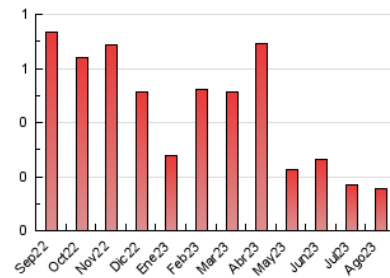

Pàgines (x 1000)