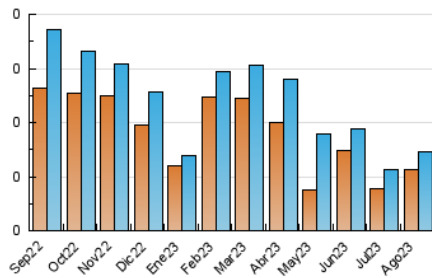

4.2 Per franja horària (promig)

Visites_ (x 1000)

Pàgines (x 1000)

4.3 Per mesos

N. únics / Visites (x 1000)