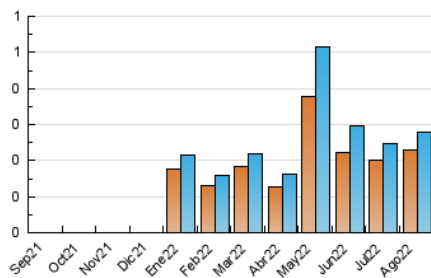

4.3 Per mesos

N. únics / Visites (x 1000)