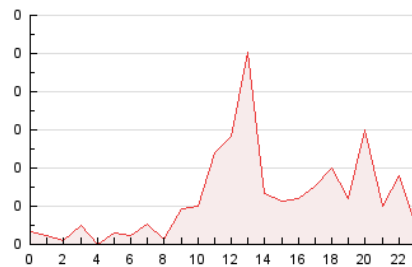

2. Seccions (Nacional i Internacional)

	PÀGINES	%
HOME	131	22.24 %
RESTA	458	77.76 %

3. Per dia del mes (Nacional i Internacional)

Dia	N. únics	Visites	Pàgines	Dia	N. únics	Visites	Pàgines	Dia	N. únics	Visites	Pàgines
1	38	41	75	11	1	1	2	21	2	4	5
2	26	28	31	12	1	1	1	22	5	7	18
3	7	7	14	13	6	6	6	23	64	69	190
4	2	2	3	14	1	1	1	24	15	15	23
5	3	3	5	15	2	2	2	25	11	12	17
6	2	2	3	16	2	2	2	26	6	7	21
7	3	3	25	17	3	3	4	27	2	3	8
8	3	3	4	18	19	24	40	28	2	2	2
9	2	2	2	19	4	4	4	29	10	11	50
10	2	2	6	20	3	3	4	30	7	7	9
								31	2	2	12

4. Gràfiques (Nacional i Internacional)

4.1 Per dia de la setmana (promig)

N. únics / Visites (x 100)

Pàgines (x 100)

4.2 Per franja horària (promig)

Visites__ (x 1000)

Pàgines (x 1000)

4.3 Per mesos