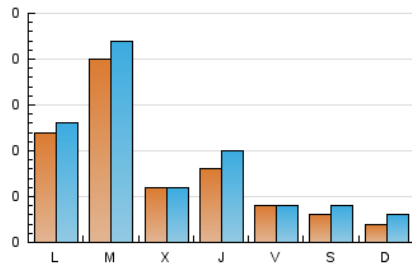

4. Gràfiques (Nacional i Internacional)

4.1 Per dia de la setmana (promig)

N. únics / Visites (x 100)