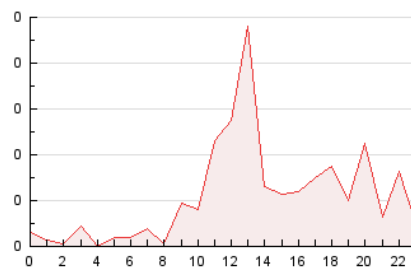

Pàgines (x 1000)