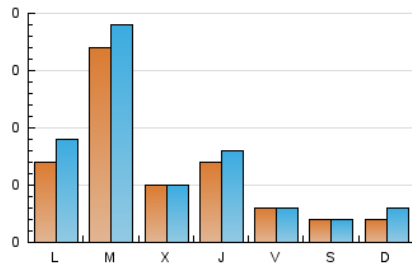

4. Gràfiques (Nacional)

4.1 Per dia de la setmana (promig)

N. únics / Visites (x 100)