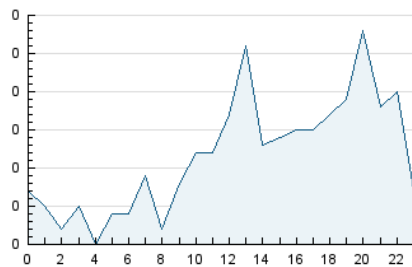

2. Seccions (Nacional i Internacional)

	PÀGINES	%
HOME	131	22.24 %
RESTA	458	77.76 %

3. Per dia del mes (Nacional i Internacional)

Dia	N. únics	Visites	Pàgines	Dia	N. únics	Visites	Pàgines	Dia	N. únics	Visites	Pàgines
1	38	41	75	11	1	1	2	21	2	4	5
2	26	28	31	12	1	1	1	22	5	7	18
3	7	7	14	13	6	6	6	23	64	69	190
4	2	2	3	14	1	1	1	24	15	15	23
5	3	3	5	15	2	2	2	25	11	12	17
6	2	2	3	16	2	2	2	26	6	7	21
7	3	3	25	17	3	3	4	27	2	3	8
8	3	3	4	18	19	24	40	28	2	2	2
9	2	2	2	19	4	4	4	29	10	11	50
10	2	2	6	20	3	3	4	30	7	7	9
								31	2	2	12

4. Gràfiques (Nacional i Internacional)

4.1 Per dia de la setmana (promig)

N. únics / Visites (x 100)

Pàgines (x 100)

4.2 Per franja horària (promig)

Visites__ (x 1000)

Pàgines (x 1000)

4.3 Per mesos