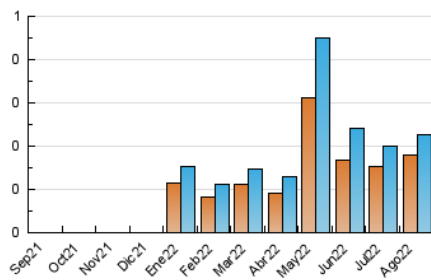

4.3 Per mesos

N. únics / Visites (x 1000)