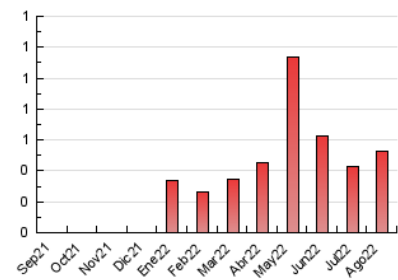

Pàgines (x 1000)