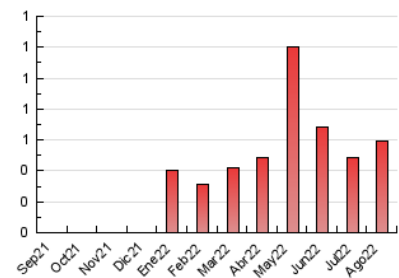

Pàgines (x 1000)