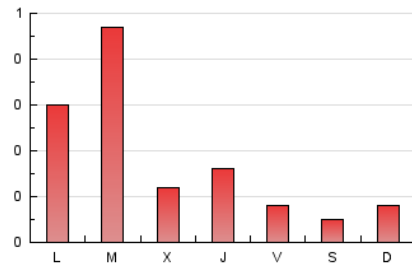

Pàgines (x 100)