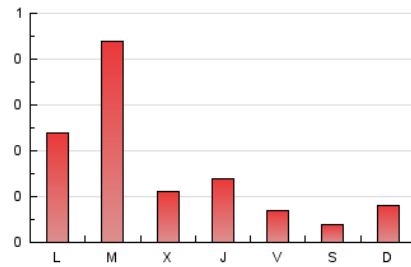

2. Seccions (Nacional)

	PÀGINES	%
HOME	120	22.77 %
RESTA	407	77.23 %

3. Per dia del mes (Nacional)

Dia	N. únics	Visites	Pàgines	Dia	N. únics	Visites	Pàgines	Dia	N. únics	Visites	Pàgines
1	22	25	54	11	*	*	*	21	2	4	5
2	20	22	24	12	1	1	1	22	3	5	16
3	5	5	12	13	1	1	1	23	57	62	183
4	1	1	2	14	1	1	1	24	14	14	22
5	2	2	4	15	2	2	2	25	8	9	14
6	2	2	3	16	1	1	1	26	5	6	20
7	3	3	25	17	3	3	4	27	2	3	8
8	1	1	2	18	18	23	39	28	2	2	2
9	2	2	2	19	3	3	3	29	9	10	48
10	2	2	6	20	2	2	2	30	7	7	9
								31	2	2	12

[*] Dades no disponibles per causes tècniques.

4. Gràfiques (Nacional)

4.1 Per dia de la setmana (promig)

N. únics / Visites (x 100)

Pàgines (x 100)

4.2 Per franja horària (promig)

Visites__ (x 1000)

Pàgines (x 1000)