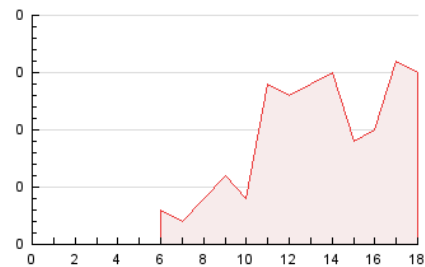

2. Seccions (Nacional)

	PÀGINES	%
HOME	44	22.92 %
RESTA	148	77.08 %

3. Per dia del mes (Nacional)

Dia	N. únics	Visites	Pàgines	Dia	N. únics	Visites	Pàgines	Dia	N. únics	Visites	Pàgines
1	4	4	4	11	3	4	5	21	1	1	1
2	4	4	5	12	3	3	5	22	3	3	4
3	4	5	5	13	3	3	4	23	1	2	2
4	2	2	3	14	2	2	2	24	6	6	6
5	2	2	2	15	3	3	3	25	13	18	41
6	3	3	5	16	2	2	2	26	8	9	10
7	2	2	2	17	6	6	6	27	2	2	2
8	4	4	7	18	*	*	*	28	2	2	3
9	1	1	1	19	5	6	5	29	11	12	21
10	3	3	3	20	4	4	6	30	11	15	27

[*] Dades no disponibles per causes tècniques.

4. Gràfiques (Nacional)

4.1 Per dia de la setmana (promig)

N. únics / Visites (x 100)

Pàgines (x 100)

4.2 Per franja horària (promig)

Visites_ (x 1000)

Pàgines (x 1000)