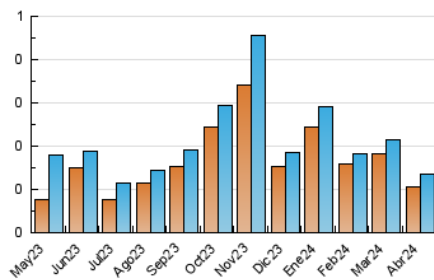

4.3 Per mesos

N. únics / Visites (x 1000)