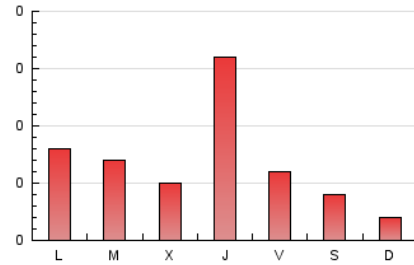

2. Seccions (Nacional)

	PÀGINES	%
HOME	44	22.92 %
RESTA	148	77.08 %

3. Per dia del mes (Nacional)

Dia	N. únics	Visites	Pàgines	Dia	N. únics	Visites	Pàgines	Dia	N. únics	Visites	Pàgines
1	4	4	4	11	3	4	5	21	1	1	1
2	4	4	5	12	3	3	5	22	3	3	4
3	4	5	5	13	3	3	4	23	1	2	2
4	2	2	3	14	2	2	2	24	6	6	6
5	2	2	2	15	3	3	3	25	13	18	41
6	3	3	5	16	2	2	2	26	8	9	10
7	2	2	2	17	6	6	6	27	2	2	2
8	4	4	7	18	*	*	*	28	2	2	3
9	1	1	1	19	5	6	5	29	11	12	21
10	3	3	3	20	4	4	6	30	11	15	27

[*] Dades no disponibles per causes tècniques.

4. Gràfiques (Nacional)

4.1 Per dia de la setmana (promig)

N. únics / Visites (x 100)

Pàgines (x 100)

4.2 Per franja horària (promig)

Visites_ (x 1000)

Pàgines (x 1000)