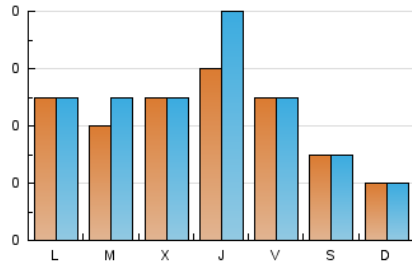

4. Gràfiques (Nacional i Internacional)

4.1 Per dia de la setmana (promig)

N. únics / Visites (x 100)