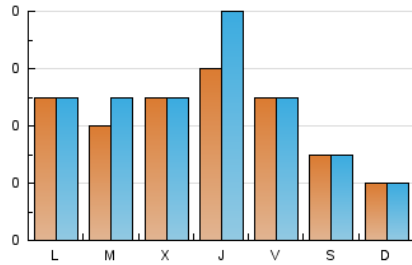

4. Gràfiques (Nacional)

4.1 Per dia de la setmana (promig)

N. únics / Visites (x 100)