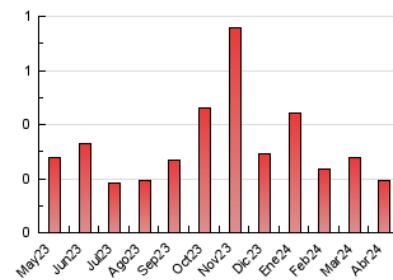

Pàgines (x 1000)