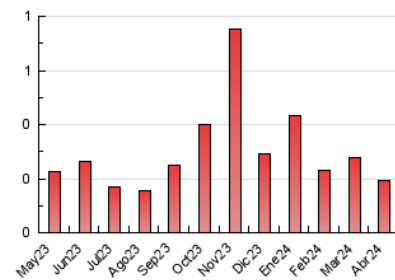

Pàgines (x 1000)