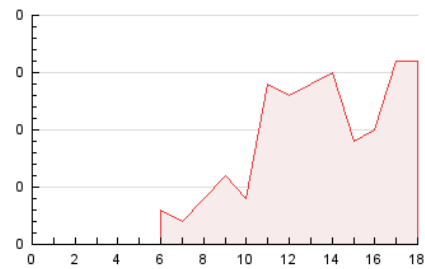

Pàgines (x 1000)