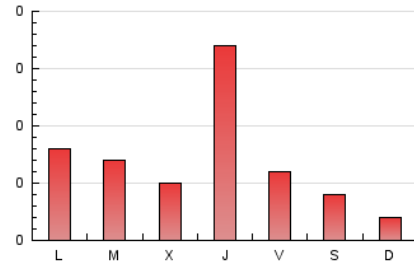

2. Seccions (Nacional i Internacional)

	PÀGINES	%
HOME	44	22.80 %
RESTA	149	77.20 %

3. Per dia del mes (Nacional i Internacional)

Dia	N. únics	Visites	Pàgines	Dia	N. únics	Visites	Pàgines	Dia	N. únics	Visites	Pàgines
1	4	4	4	11	3	4	5	21	1	1	1
2	4	4	5	12	3	3	5	22	3	3	4
3	4	5	5	13	3	3	4	23	1	2	2
4	2	2	3	14	2	2	2	24	6	6	6
5	2	2	2	15	3	3	3	25	14	19	42
6	3	3	5	16	3	3	2	26	8	9	10
7	2	2	2	17	6	6	6	27	2	2	2
8	4	4	7	18	*	*	*	28	2	2	3
9	1	1	1	19	5	6	5	29	11	12	21
10	3	3	3	20	4	4	6	30	11	15	27

[*] Dades no disponibles per causes tècniques.

4. Gràfiques (Nacional i Internacional)

4.1 Per dia de la setmana (promig)

N. únics / Visites (x 100)

Pàgines (x 100)

4.2 Per franja horària (promig)

Visites_ (x 1000)