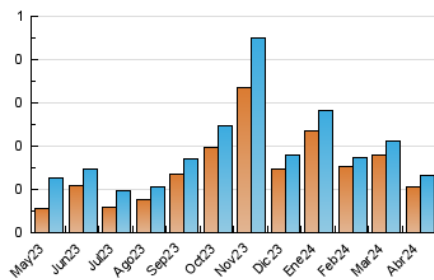

4.3 Per mesos

N. únics / Visites (x 1000)