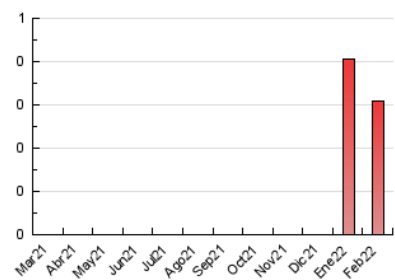

Pàgines (x 1000)