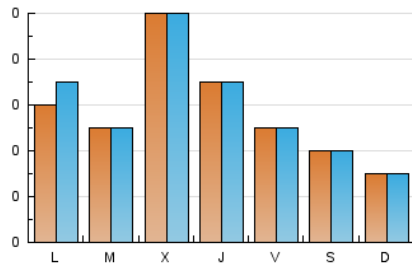

4. Gràfiques (Nacional i Internacional)

4.1 Per dia de la setmana (promig)

N. únics / Visites (x 100)