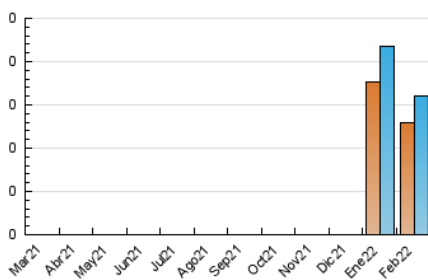

4.3 Per mesos

N. únics / Visites (x 1000)