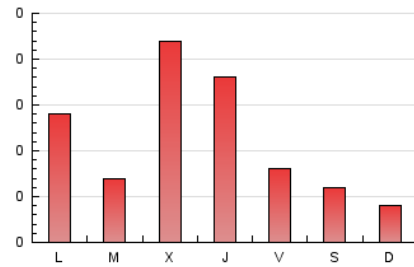

2. Seccions (Nacional i Internacional)

	PÀGINES	%
HOME	118	38.19 %
RESTA	191	61.81 %

3. Per dia del mes (Nacional i Internacional)

Dia	N. únics	Visites	Pàgines	Dia	N. únics	Visites	Pàgines	Dia	N. únics	Visites	Pàgines
1	9	9	17	11	5	5	5	21	2	3	6
2	26	28	57	12	1	1	1	22	3	3	4
3	4	4	4	13	2	2	2	23	*	*	*
4	3	3	7	14	8	8	16	24	9	11	25
5	4	4	5	15	4	4	5	25	7	7	11
6	1	1	1	16	10	11	24	26	7	7	8
7	10	10	26	17	4	4	14	27	7	8	11
8	2	2	2	18	4	5	8	28	5	5	7
9	2	2	5	19	3	3	8				
10	9	9	29	20	1	1	1				

[*] Dades no disponibles per causes tècniques.

4. Gràfiques (Nacional i Internacional)

4.1 Per dia de la setmana (promig)

N. únics / Visites (x 100)

Pàgines (x 100)

4.2 Per franja horària (promig)

Visites__ (x 1000)