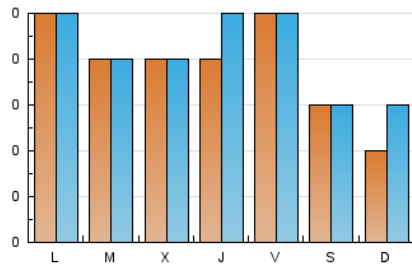

4. Gràfiques (Nacional)

4.1 Per dia de la setmana (promig)

N. únics / Visites (x 100)