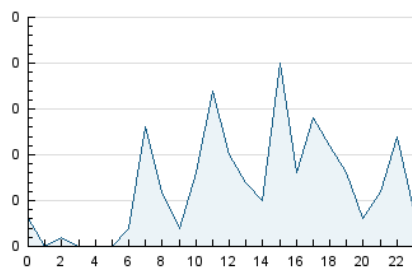

2. Seccions (Nacional i Internacional)

	PÀGINES	%
HOME	118	38.19 %
RESTA	191	61.81 %

3. Per dia del mes (Nacional i Internacional)

Dia	N. únics	Visites	Pàgines	Dia	N. únics	Visites	Pàgines	Dia	N. únics	Visites	Pàgines
1	9	9	17	11	5	5	5	21	2	3	6
2	26	28	57	12	1	1	1	22	3	3	4
3	4	4	4	13	2	2	2	23	*	*	*
4	3	3	7	14	8	8	16	24	9	11	25
5	4	4	5	15	4	4	5	25	7	7	11
6	1	1	1	16	10	11	24	26	7	7	8
7	10	10	26	17	4	4	14	27	7	8	11
8	2	2	2	18	4	5	8	28	5	5	7
9	2	2	5	19	3	3	8				
10	9	9	29	20	1	1	1				

[*] Dades no disponibles per causes tècniques.

4. Gràfiques (Nacional i Internacional)

4.1 Per dia de la setmana (promig)

N. únics / Visites (x 100)

Pàgines (x 100)

4.2 Per franja horària (promig)

Visites__ (x 1000)