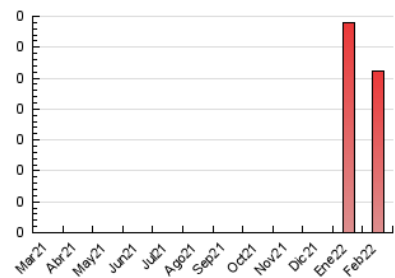

Pàgines (x 1000)