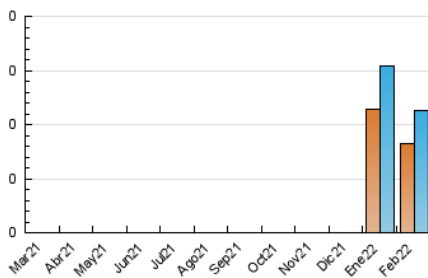

4.3 Per mesos

N. únics / Visites (x 1000)