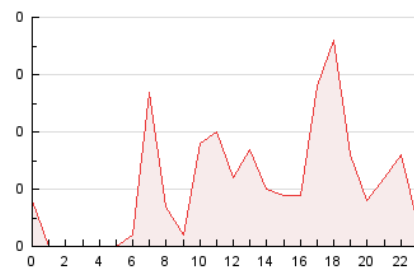

2. Seccions (Nacional)

	PÀGINES	%
HOME	111	42.53 %
RESTA	150	57.47 %

3. Per dia del mes (Nacional)

Dia	N. únics	Visites	Pàgines	Dia	N. únics	Visites	Pàgines	Dia	N. únics	Visites	Pàgines
1	7	7	15	11	5	5	5	21	2	3	6
2	4	6	35	12	1	1	1	22	2	2	3
3	4	4	4	13	2	2	2	23	*	*	*
4	3	3	7	14	8	8	16	24	6	8	22
5	3	3	4	15	4	4	5	25	6	6	10
6	*	*	*	16	8	9	22	26	7	7	8
7	5	5	20	17	1	1	11	27	6	7	10
8	2	2	2	18	4	5	8	28	5	5	7
9	2	2	5	19	2	2	7				
10	5	5	25	20	1	1	1				

[*] Dades no disponibles per causes tècniques.

4. Gràfiques (Nacional)

4.1 Per dia de la setmana (promig)

N. únics / Visites (x 100)

Pàgines (x 100)

4.2 Per franja horària (promig)

Visites__ (x 1000)

Pàgines (x 1000)