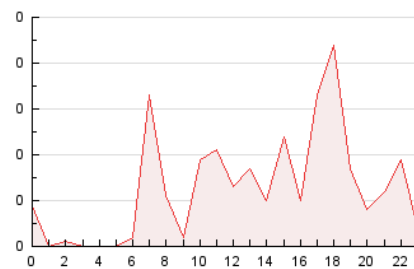

Pàgines (x 1000)