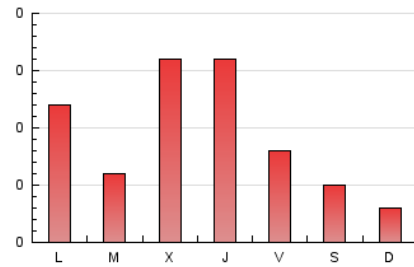

2. Seccions (Nacional)

	PÀGINES	%
HOME	111	42.53 %
RESTA	150	57.47 %

3. Per dia del mes (Nacional)

Dia	N. únics	Visites	Pàgines	Dia	N. únics	Visites	Pàgines	Dia	N. únics	Visites	Pàgines
1	7	7	15	11	5	5	5	21	2	3	6
2	4	6	35	12	1	1	1	22	2	2	3
3	4	4	4	13	2	2	2	23	*	*	*
4	3	3	7	14	8	8	16	24	6	8	22
5	3	3	4	15	4	4	5	25	6	6	10
6	*	*	*	16	8	9	22	26	7	7	8
7	5	5	20	17	1	1	11	27	6	7	10
8	2	2	2	18	4	5	8	28	5	5	7
9	2	2	5	19	2	2	7				
10	5	5	25	20	1	1	1				

[*] Dades no disponibles per causes tècniques.

4. Gràfiques (Nacional)

4.1 Per dia de la setmana (promig)

N. únics / Visites (x 100)

Pàgines (x 100)

4.2 Per franja horària (promig)

Visites__ (x 1000)

Pàgines (x 1000)