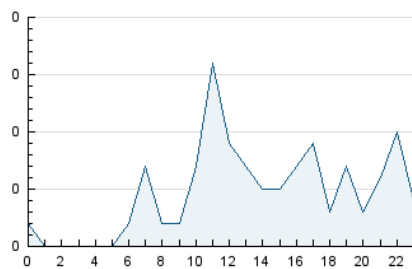

2. Seccions (Nacional)

	PÀGINES	%
HOME	111	42.53 %
RESTA	150	57.47 %

3. Per dia del mes (Nacional)

Dia	N. únics	Visites	Pàgines	Dia	N. únics	Visites	Pàgines	Dia	N. únics	Visites	Pàgines
1	7	7	15	11	5	5	5	21	2	3	6
2	4	6	35	12	1	1	1	22	2	2	3
3	4	4	4	13	2	2	2	23	*	*	*
4	3	3	7	14	8	8	16	24	6	8	22
5	3	3	4	15	4	4	5	25	6	6	10
6	*	*	*	16	8	9	22	26	7	7	8
7	5	5	20	17	1	1	11	27	6	7	10
8	2	2	2	18	4	5	8	28	5	5	7
9	2	2	5	19	2	2	7				
10	5	5	25	20	1	1	1				

[*] Dades no disponibles per causes tècniques.

4. Gràfiques (Nacional)

4.1 Per dia de la setmana (promig)

N. únics / Visites (x 100)

Pàgines (x 100)

4.2 Per franja horària (promig)

Visites__ (x 1000)

Pàgines (x 1000)