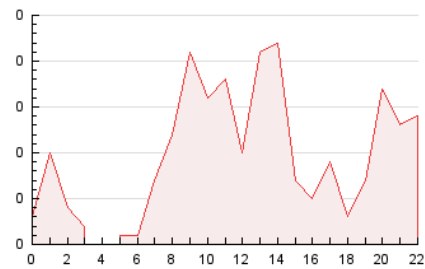

2. Seccions (Nacional)

	PÀGINES	%
HOME	42	17.87 %
RESTA	193	82.13 %

3. Per dia del mes (Nacional)

Dia	N. únics	Visites	Pàgines	Dia	N. únics	Visites	Pàgines	Dia	N. únics	Visites	Pàgines
1	1	1	1	11	2	3	3	21	2	4	4
2	1	2	2	12	2	2	9	22	3	3	4
3	1	1	1	13	1	1	3	23	10	11	22
4	3	3	9	14	1	1	1	24	2	3	4
5	1	1	4	15	5	5	12	25	5	5	6
6	2	2	2	16	5	7	8	26	3	3	3
7	1	1	1	17	26	30	39	27	5	5	5
8	3	3	7	18	11	14	23	28	4	4	10
9	4	4	8	19	5	5	9	29	3	3	3
10	3	3	11	20	2	2	12	30	1	1	1
								31	2	2	8

4. Gràfiques (Nacional)

4.1 Per dia de la setmana (promig)

N. únics / Visites (x 100)

Pàgines (x 100)

4.2 Per franja horària (promig)

Visites_ (x 1000)

Pàgines (x 1000)

4.3 Per mesos