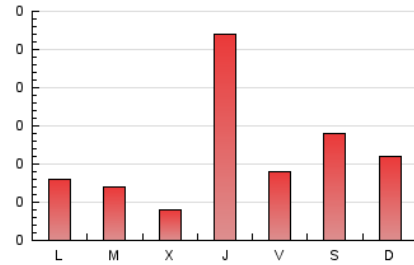

Pàgines (x 100)