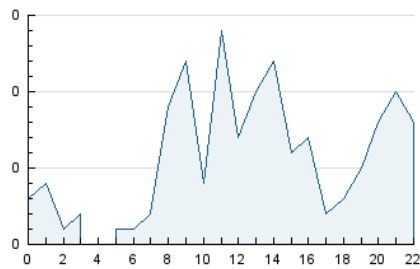

2. Seccions (Nacional)

	PÀGINES	%
HOME	42	17.87 %
RESTA	193	82.13 %

3. Per dia del mes (Nacional)

Dia	N. únics	Visites	Pàgines	Dia	N. únics	Visites	Pàgines	Dia	N. únics	Visites	Pàgines
1	1	1	1	11	2	3	3	21	2	4	4
2	1	2	2	12	2	2	9	22	3	3	4
3	1	1	1	13	1	1	3	23	10	11	22
4	3	3	9	14	1	1	1	24	2	3	4
5	1	1	4	15	5	5	12	25	5	5	6
6	2	2	2	16	5	7	8	26	3	3	3
7	1	1	1	17	26	30	39	27	5	5	5
8	3	3	7	18	11	14	23	28	4	4	10
9	4	4	8	19	5	5	9	29	3	3	3
10	3	3	11	20	2	2	12	30	1	1	1
								31	2	2	8

4. Gràfiques (Nacional)

4.1 Per dia de la setmana (promig)

N. únics / Visites (x 100)

Pàgines (x 100)

4.2 Per franja horària (promig)

Visites_ (x 1000)

Pàgines (x 1000)

4.3 Per mesos