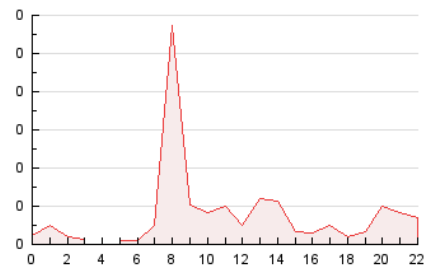

2. Seccions (Nacional i Internacional)

	PÀGINES	%
HOME	49	13.39 %
RESTA	317	86.61 %

3. Per dia del mes (Nacional i Internacional)

Dia	N. únics	Visites	Pàgines	Dia	N. únics	Visites	Pàgines	Dia	N. únics	Visites	Pàgines
1	4	4	4	11	2	3	3	21	3	5	5
2	1	2	2	12	3	3	10	22	6	6	7
3	2	2	3	13	2	2	4	23	10	11	22
4	4	4	10	14	1	1	1	24	5	6	7
5	2	2	5	15	6	6	111	25	7	7	8
6	2	2	2	16	7	9	10	26	4	4	4
7	1	1	1	17	28	32	41	27	8	8	8
8	3	3	7	18	12	15	24	28	4	4	10
9	4	4	8	19	7	7	11	29	5	5	5
10	3	3	11	20	2	2	12	30	2	2	2
								31	2	2	8

4. Gràfiques (Nacional i Internacional)

4.1 Per dia de la setmana (promig)

N. únics / Visites (x 100)

Pàgines (x 100)

4.2 Per franja horària (promig)

Visites_ (x 1000)

Pàgines (x 1000)

4.3 Per mesos