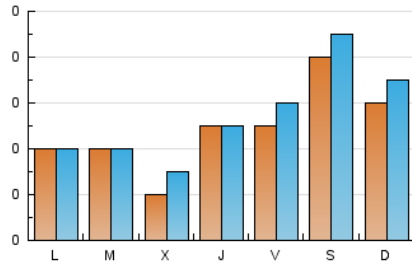

4. Gràfiques (Nacional i Internacional)

4.1 Per dia de la setmana (promig)

N. únics / Visites (x 100)