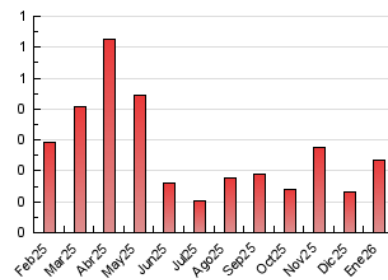

Pàgines (x 1000)