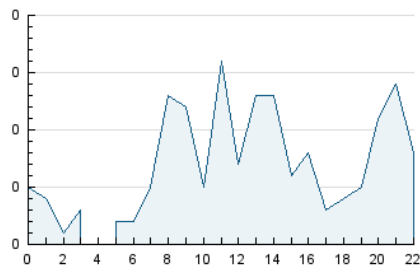

2. Seccions (Nacional i Internacional)

	PÀGINES	%
HOME	49	13.39 %
RESTA	317	86.61 %

3. Per dia del mes (Nacional i Internacional)

Dia	N. únics	Visites	Pàgines	Dia	N. únics	Visites	Pàgines	Dia	N. únics	Visites	Pàgines
1	4	4	4	11	2	3	3	21	3	5	5
2	1	2	2	12	3	3	10	22	6	6	7
3	2	2	3	13	2	2	4	23	10	11	22
4	4	4	10	14	1	1	1	24	5	6	7
5	2	2	5	15	6	6	111	25	7	7	8
6	2	2	2	16	7	9	10	26	4	4	4
7	1	1	1	17	28	32	41	27	8	8	8
8	3	3	7	18	12	15	24	28	4	4	10
9	4	4	8	19	7	7	11	29	5	5	5
10	3	3	11	20	2	2	12	30	2	2	2
								31	2	2	8

4. Gràfiques (Nacional i Internacional)

4.1 Per dia de la setmana (promig)

N. únics / Visites (x 100)

Pàgines (x 100)

4.2 Per franja horària (promig)

Visites_ (x 1000)

Pàgines (x 1000)

4.3 Per mesos