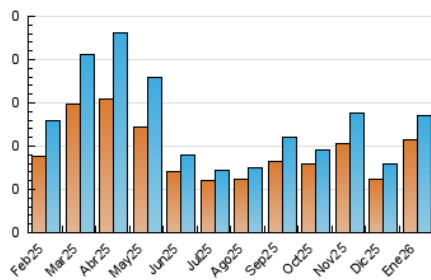

4.3 Per mesos

N. únics / Visites (x 1000)