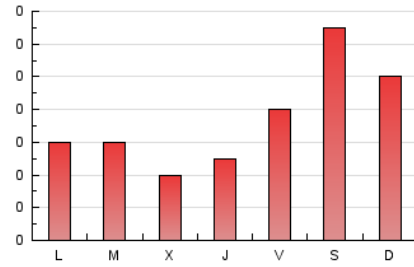

Pàgines (x 100)