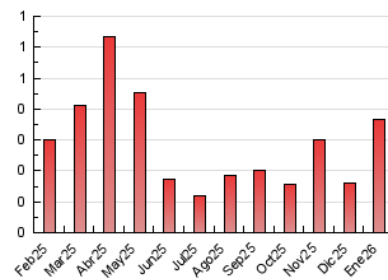

Pàgines (x 1000)