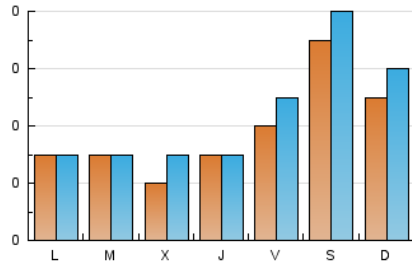

4. Gràfiques (Nacional)

4.1 Per dia de la setmana (promig)

N. únics / Visites (x 100)