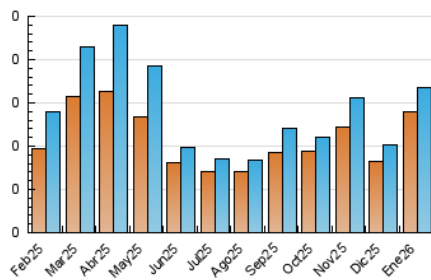

4.3 Per mesos

N. únics / Visites (x 1000)