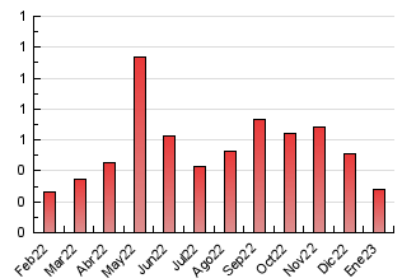

Pàgines (x 1000)