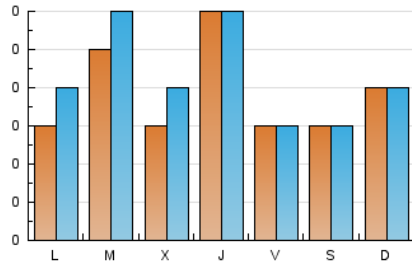

4. Gràfiques (Nacional)

4.1 Per dia de la setmana (promig)

N. únics / Visites (x 100)