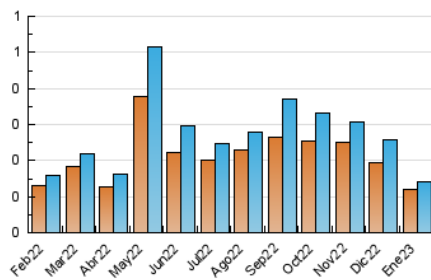

4.3 Per mesos

N. únics / Visites (x 1000)