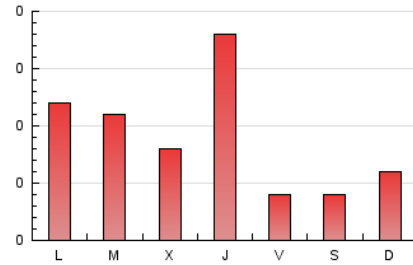

2. Seccions (Nacional)

	PÀGINES	%
HOME	71	25.63 %
RESTA	206	74.37 %

3. Per dia del mes (Nacional)

Dia	N. únics	Visites	Pàgines	Dia	N. únics	Visites	Pàgines	Dia	N. únics	Visites	Pàgines
1	2	2	2	11	3	3	12	21	2	2	2
2	2	2	3	12	3	3	5	22	7	7	8
3	7	7	18	13	6	6	7	23	4	4	15
4	*	*	*	14	4	4	4	24	3	3	6
5	1	1	1	15	5	5	9	25	5	6	9
6	1	1	2	16	4	8	36	26	9	10	32
7	1	1	1	17	9	10	15	27	3	3	3
8	4	4	4	18	5	5	10	28	4	4	10
9	1	1	2	19	10	11	34	29	2	2	6
10	5	5	6	20	2	2	2	30	3	3	4
								31	3	4	9

[*] Dades no disponibles per causes tècniques.

4. Gràfiques (Nacional)

4.1 Per dia de la setmana (promig)

N. únics / Visites (x 100)

Pàgines (x 100)

4.2 Per franja horària (promig)

Visites__ (x 1000)

Pàgines (x 1000)