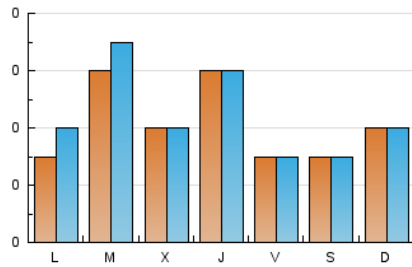

4. Gràfiques (Nacional i Internacional)

4.1 Per dia de la setmana (promig)

N. únics / Visites (x 100)