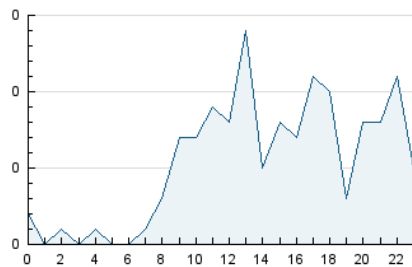

2. Seccions (Nacional)

	PÀGINES	%
HOME	71	25.63 %
RESTA	206	74.37 %

3. Per dia del mes (Nacional)

Dia	N. únics	Visites	Pàgines	Dia	N. únics	Visites	Pàgines	Dia	N. únics	Visites	Pàgines
1	2	2	2	11	3	3	12	21	2	2	2
2	2	2	3	12	3	3	5	22	7	7	8
3	7	7	18	13	6	6	7	23	4	4	15
4	*	*	*	14	4	4	4	24	3	3	6
5	1	1	1	15	5	5	9	25	5	6	9
6	1	1	2	16	4	8	36	26	9	10	32
7	1	1	1	17	9	10	15	27	3	3	3
8	4	4	4	18	5	5	10	28	4	4	10
9	1	1	2	19	10	11	34	29	2	2	6
10	5	5	6	20	2	2	2	30	3	3	4
								31	3	4	9

[*] Dades no disponibles per causes tècniques.

4. Gràfiques (Nacional)

4.1 Per dia de la setmana (promig)

N. únics / Visites (x 100)

Pàgines (x 100)

4.2 Per franja horària (promig)

Visites__ (x 1000)

Pàgines (x 1000)