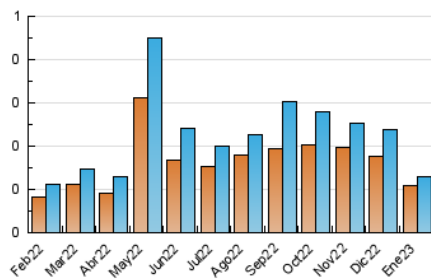

4.3 Per mesos

N. únics / Visites (x 1000)