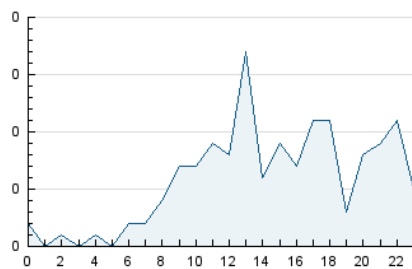

2. Seccions (Nacional i Internacional)

	PÀGINES	%
HOME	72	25.00 %
RESTA	216	75.00 %

3. Per dia del mes (Nacional i Internacional)

Dia	N. únics	Visites	Pàgines	Dia	N. únics	Visites	Pàgines	Dia	N. únics	Visites	Pàgines
1	2	2	2	11	3	3	12	21	3	3	3
2	2	2	3	12	3	3	5	22	8	8	9
3	7	7	18	13	6	6	7	23	5	5	16
4	1	1	1	14	4	4	4	24	7	7	10
5	1	1	1	15	6	6	10	25	5	6	9
6	1	1	2	16	4	8	36	26	9	10	32
7	1	1	1	17	9	10	15	27	3	3	3
8	4	4	4	18	7	7	12	28	4	4	10
9	1	1	2	19	10	11	34	29	2	2	6
10	5	5	6	20	2	2	2	30	3	3	4
								31	3	4	9

4. Gràfiques (Nacional i Internacional)

4.1 Per dia de la setmana (promig)

N. únics / Visites (x 100)

Pàgines (x 100)

4.2 Per franja horària (promig)

Visites__ (x 1000)

Pàgines (x 1000)

4.3 Per mesos