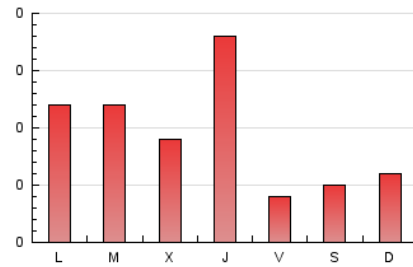

Pàgines (x 100)