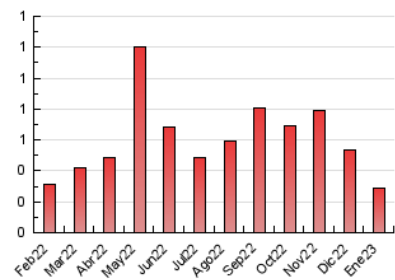

Pàgines (x 1000)