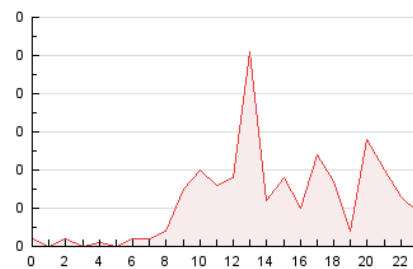

2. Seccions (Nacional i Internacional)

	PÀGINES	%
HOME	72	25.00 %
RESTA	216	75.00 %

3. Per dia del mes (Nacional i Internacional)

Dia	N. únics	Visites	Pàgines	Dia	N. únics	Visites	Pàgines	Dia	N. únics	Visites	Pàgines
1	2	2	2	11	3	3	12	21	3	3	3
2	2	2	3	12	3	3	5	22	8	8	9
3	7	7	18	13	6	6	7	23	5	5	16
4	1	1	1	14	4	4	4	24	7	7	10
5	1	1	1	15	6	6	10	25	5	6	9
6	1	1	2	16	4	8	36	26	9	10	32
7	1	1	1	17	9	10	15	27	3	3	3
8	4	4	4	18	7	7	12	28	4	4	10
9	1	1	2	19	10	11	34	29	2	2	6
10	5	5	6	20	2	2	2	30	3	3	4
								31	3	4	9

4. Gràfiques (Nacional i Internacional)

4.1 Per dia de la setmana (promig)

N. únics / Visites (x 100)

Pàgines (x 100)

4.2 Per franja horària (promig)

Visites__ (x 1000)

Pàgines (x 1000)

4.3 Per mesos