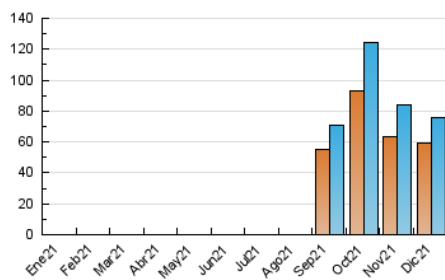

4.3 Per mesos

N. únics / Visites (x 1000)