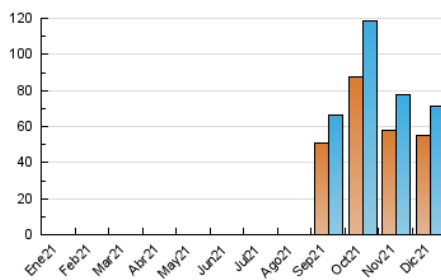

4.3 Per mesos

N. únics / Visites (x 1000)