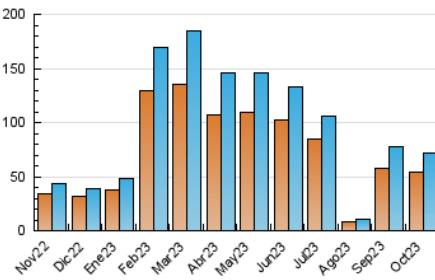

4.2 Per franja horària (promig)

Visites_ (x 1000)

Pàgines (x 1000)

4.3 Per mesos

N. únics / Visites (x 1000)