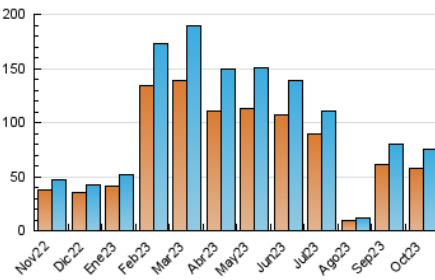

4.2 Per franja horària (promig)

Visites_ (x 1000)

Pàgines (x 1000)

4.3 Per mesos

N. únics / Visites (x 1000)