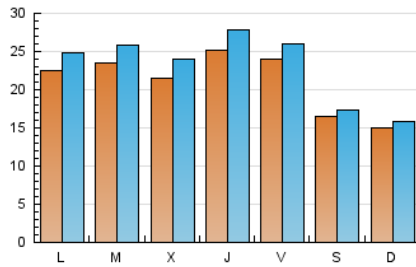

4. Gràfiques (Nacional)

4.1 Per dia de la setmana (promig)

N. únics / Visites (x 100)