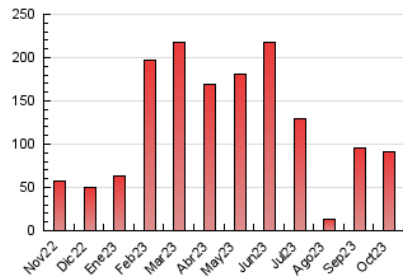

#### 3. Per dia del mes (Nacional)

Dia	N. únics	Visites	Pàgines	Dia	N. únics	Visites	Pàgines	Dia	N. únics	Visites	Pàgines
1	1.600	1.691	1.919	11	2.609	2.873	3.925	21	1.539	1.659	2.013
2	1.431	1.604	2.085	12	1.897	2.020	2.360	22	1.941	2.018	2.319
3	2.181	2.437	3.265	13	2.201	2.311	2.587	23	2.936	3.183	3.985
4	1.948	2.176	2.815	14	1.955	2.048	2.283	24	1.784	2.029	2.807
5	2.929	3.174	4.179	15	1.301	1.374	1.528	25	1.482	1.721	2.414
6	2.866	3.089	3.900	16	2.887	3.189	4.094	26	2.535	2.801	3.715
7	1.594	1.672	2.051	17	3.568	3.817	4.887	27	2.267	2.466	3.194
8	1.647	1.737	2.105	18	2.541	2.817	3.742	28	1.498	1.563	1.948
9	2.001	2.273	3.202	19	2.725	3.138	4.037	29	1.037	1.081	1.327
10	2.447	2.677	3.745	20	2.264	2.511	3.338	30	2.010	2.203	3.090
								31	1.744	1.931	2.825

#### 4.2 Per franja horària (promig)

Visites\_ (x 1000)

Pàgines (x 1000)

#### 4.3 Per mesos

N. únics / Visites (x 1000)

Pàgines (x 1000)