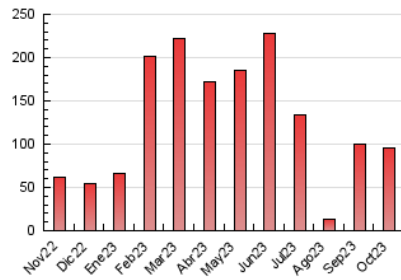

Pàgines (x 1000)