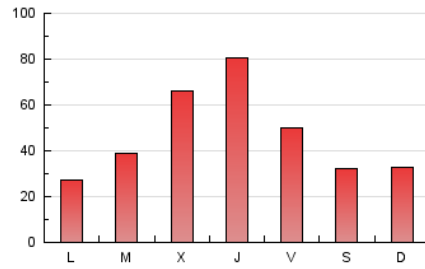

Pàgines (x 100)