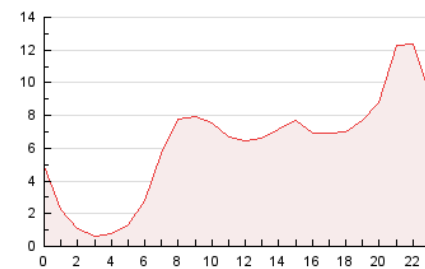

2. Seccions (Nacional i Internacional)

	PÀGINES	%
HOME	2.491	1.68 %
RESTA	146.208	98.32 %

3. Per dia del mes (Nacional i Internacional)

Dia	N. únics	Visites	Pàgines	Dia	N. únics	Visites	Pàgines	Dia	N. únics	Visites	Pàgines
1	1.625	1.711	2.276	11	2.369	2.526	3.283	21	4.527	4.774	6.088
2	1.308	1.354	1.572	12	3.142	3.284	3.836	22	4.810	4.989	5.861
3	1.169	1.205	1.416	13	3.741	3.926	4.894	23	2.303	2.359	2.654
4	968	1.074	1.599	14	4.460	4.690	5.959	24	2.536	2.594	2.874
5	1.782	1.920	2.632	15	3.844	4.013	4.963	25	3.129	3.297	3.995
6	7.142	7.480	8.565	16	2.346	2.429	2.809	26	4.853	5.173	6.332
7	11.962	12.382	14.086	17	1.408	1.438	1.645	27	7.589	8.121	9.598
8	3.713	3.871	4.715	18	2.052	2.230	2.844	28	5.409	5.801	7.181
9	2.285	2.335	2.636	19	2.665	2.836	3.591	29	6.926	7.195	8.443
10	1.939	1.968	2.200	20	3.370	3.551	4.219	30	6.027	6.205	7.058
								31	7.464	7.724	8.875

4. Gràfiques (Nacional i Internacional)

4.1 Per dia de la setmana (promig)

N. únics / Visites (x 100)

Pàgines (x 100)

4.2 Per franja horària (promig)

Visites__ (x 1000)

Pàgines (x 1000)

4.3 Per mesos