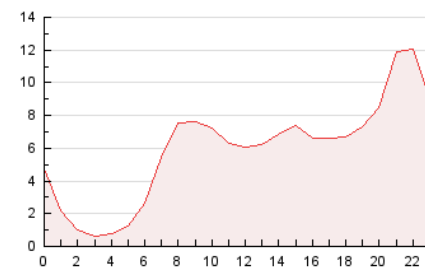

2. Seccions (Nacional)

	PÀGINES	%
HOME	2.415	1.69 %
RESTA	140.137	98.31 %

3. Per dia del mes (Nacional)

Dia	N. únics	Visites	Pàgines	Dia	N. únics	Visites	Pàgines	Dia	N. únics	Visites	Pàgines
1	1.452	1.537	2.099	11	2.163	2.315	3.053	21	4.239	4.484	5.793
2	1.197	1.242	1.458	12	2.993	3.134	3.676	22	4.562	4.737	5.606
3	1.058	1.094	1.305	13	3.589	3.773	4.724	23	2.165	2.221	2.514
4	808	913	1.432	14	4.227	4.457	5.718	24	2.434	2.492	2.771
5	1.616	1.753	2.463	15	3.628	3.796	4.743	25	2.915	3.082	3.774
6	6.938	7.275	8.351	16	2.252	2.335	2.711	26	4.574	4.892	6.036
7	11.715	12.122	13.819	17	1.340	1.370	1.577	27	7.323	7.844	9.315
8	3.419	3.574	4.414	18	1.886	2.062	2.675	28	5.145	5.533	6.905
9	2.153	2.202	2.500	19	2.451	2.621	3.368	29	6.665	6.929	8.169
10	1.873	1.900	2.129	20	3.135	3.315	3.979	30	5.821	5.967	6.817
								31	7.271	7.528	8.658

4. Gràfiques (Nacional)

4.1 Per dia de la setmana (promig)

N. únics / Visites (x 100)

Pàgines (x 100)

4.2 Per franja horària (promig)

Visites__ (x 1000)

Pàgines (x 1000)

4.3 Per mesos