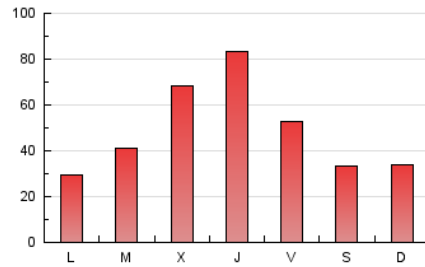

Pàgines (x 100)