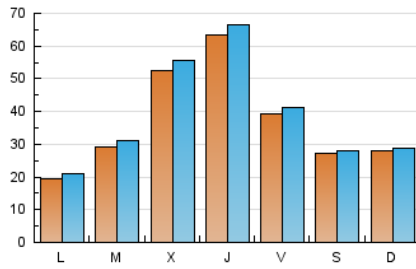

4. Gràfiques (Nacional)

4.1 Per dia de la setmana (promig)

N. únics / Visites (x 100)