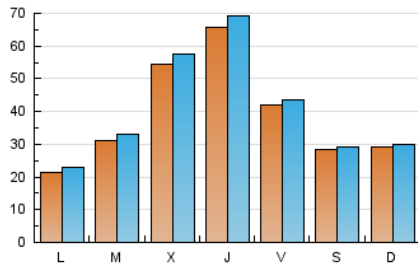

4. Gràfiques (Nacional i Internacional)

4.1 Per dia de la setmana (promig)

N. únics / Visites (x 100)