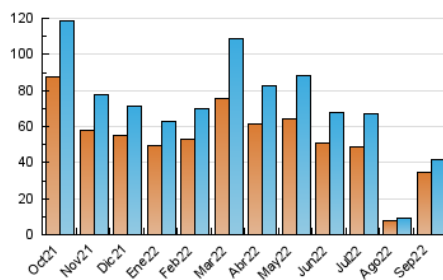

4.3 Per mesos

N. únics / Visites (x 1000)