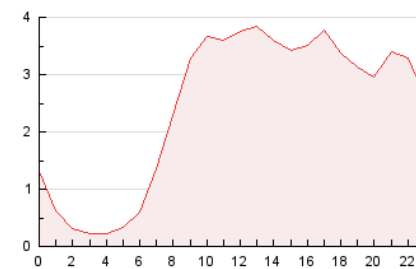

2. Seccions (Nacional i Internacional)

	PÀGINES	%
HOME	1.815	3.10 %
RESTA	56.682	96.90 %

3. Per dia del mes (Nacional i Internacional)

Dia	N. únics	Visites	Pàgines	Dia	N. únics	Visites	Pàgines	Dia	N. únics	Visites	Pàgines
1	446	524	846	11	678	703	845	21	1.431	1.534	2.045
2	643	714	1.106	12	1.992	2.120	2.748	22	1.383	1.505	2.083
3	314	334	449	13	1.977	2.127	2.798	23	1.476	1.571	2.063
4	390	400	529	14	2.122	2.244	2.940	24	934	965	1.130
5	984	1.075	1.511	15	1.556	1.690	2.357	25	1.469	1.511	1.758
6	1.008	1.100	1.692	16	1.577	1.733	2.302	26	1.085	1.116	1.278
7	883	992	1.481	17	1.648	1.764	2.044	27	1.523	1.652	2.149
8	1.337	1.502	2.346	18	1.472	1.548	1.686	28	2.610	2.790	3.655
9	1.058	1.152	1.522	19	2.051	2.195	2.926	29	2.140	2.281	2.934
10	773	799	952	20	2.152	2.296	2.983	30	2.589	2.739	3.339

4. Gràfiques (Nacional i Internacional)

4.1 Per dia de la setmana (promig)

N. únics / Visites (x 100)

Pàgines (x 100)

4.2 Per franja horària (promig)

Visites (x 1000)

Pàgines (x 1000)

4.3 Per mesos