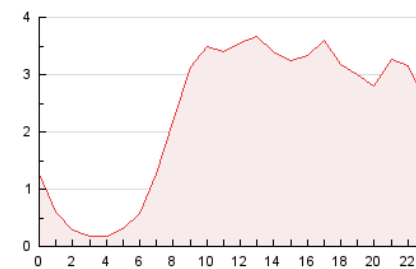

2. Seccions (Nacional)

	PÀGINES	%
HOME	1.754	3.16 %
RESTA	53.840	96.84 %

3. Per dia del mes (Nacional)

Dia	N. únics	Visites	Pàgines	Dia	N. únics	Visites	Pàgines	Dia	N. únics	Visites	Pàgines
1	405	483	805	11	643	667	809	21	1.331	1.432	1.939
2	603	673	1.064	12	1.880	2.003	2.628	22	1.300	1.422	1.997
3	302	322	434	13	1.871	2.019	2.664	23	1.378	1.472	1.951
4	368	378	495	14	1.992	2.112	2.802	24	887	916	1.074
5	936	1.027	1.462	15	1.461	1.595	2.256	25	1.433	1.474	1.720
6	880	970	1.560	16	1.489	1.645	2.206	26	1.041	1.072	1.232
7	783	890	1.376	17	1.595	1.709	1.982	27	1.401	1.527	2.020
8	1.154	1.306	2.136	18	1.432	1.508	1.646	28	2.387	2.565	3.419
9	985	1.078	1.447	19	1.891	2.035	2.763	29	1.992	2.132	2.781
10	723	749	902	20	2.025	2.168	2.851	30	2.433	2.581	3.173

4. Gràfiques (Nacional)

4.1 Per dia de la setmana (promig)

N. únics / Visites (x 100)

Pàgines (x 100)

4.2 Per franja horària (promig)

Visites__ (x 1000)

Pàgines (x 1000)

4.3 Per mesos