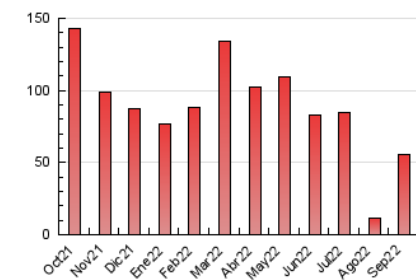

Pàgines (x 1000)