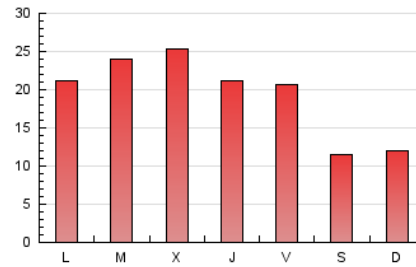

Pàgines (x 100)