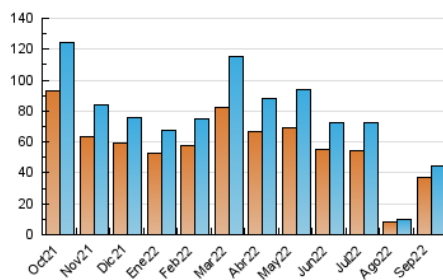

4.3 Per mesos

N. únics / Visites (x 1000)