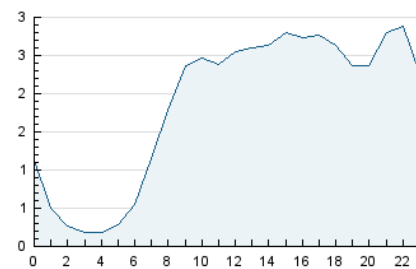

2. Seccions (Nacional i Internacional)

	PÀGINES	%
HOME	1.815	3.10 %
RESTA	56.682	96.90 %

3. Per dia del mes (Nacional i Internacional)

Dia	N. únics	Visites	Pàgines	Dia	N. únics	Visites	Pàgines	Dia	N. únics	Visites	Pàgines
1	446	524	846	11	678	703	845	21	1.431	1.534	2.045
2	643	714	1.106	12	1.992	2.120	2.748	22	1.383	1.505	2.083
3	314	334	449	13	1.977	2.127	2.798	23	1.476	1.571	2.063
4	390	400	529	14	2.122	2.244	2.940	24	934	965	1.130
5	984	1.075	1.511	15	1.556	1.690	2.357	25	1.469	1.511	1.758
6	1.008	1.100	1.692	16	1.577	1.733	2.302	26	1.085	1.116	1.278
7	883	992	1.481	17	1.648	1.764	2.044	27	1.523	1.652	2.149
8	1.337	1.502	2.346	18	1.472	1.548	1.686	28	2.610	2.790	3.655
9	1.058	1.152	1.522	19	2.051	2.195	2.926	29	2.140	2.281	2.934
10	773	799	952	20	2.152	2.296	2.983	30	2.589	2.739	3.339

4. Gràfiques (Nacional i Internacional)

4.1 Per dia de la setmana (promig)

N. únics / Visites (x 100)

Pàgines (x 100)

4.2 Per franja horària (promig)

Visites (x 1000)

Pàgines (x 1000)

4.3 Per mesos