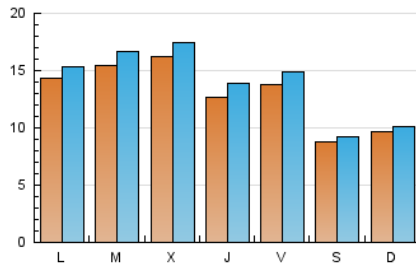

4. Gràfiques (Nacional)

4.1 Per dia de la setmana (promig)

N. únics / Visites (x 100)