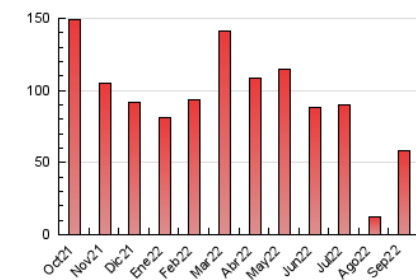

Pàgines (x 1000)