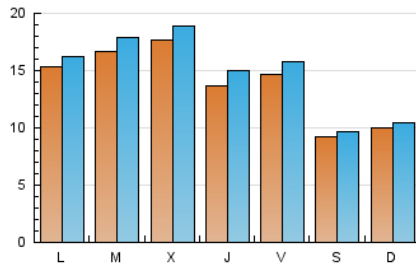

4. Gràfiques (Nacional i Internacional)

4.1 Per dia de la setmana (promig)

N. únics / Visites (x 100)