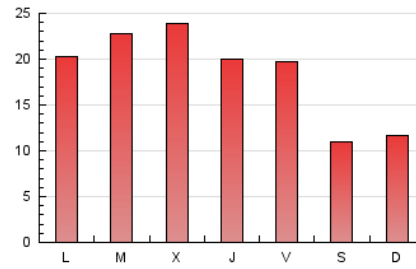

Pàgines (x 100)