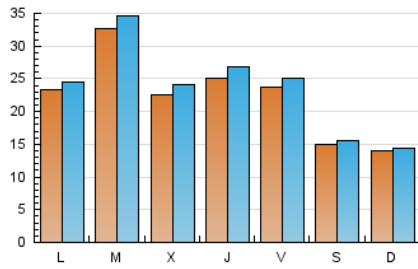

4. Gràfiques (Nacional i Internacional)

4.1 Per dia de la setmana (promig)

N. únics / Visites (x 100)