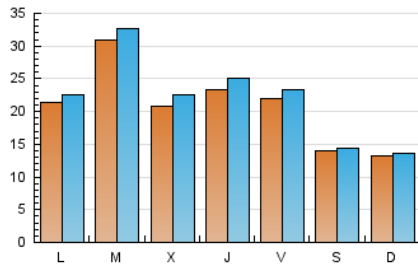

4. Gràfiques (Nacional)

4.1 Per dia de la setmana (promig)

N. únics / Visites (x 100)