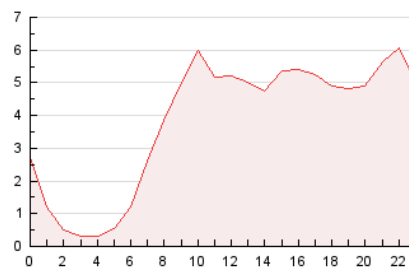

### 3. Per dia del mes (Nacional i Internacional)

Dia	N. únics	Visites	Pàgines	Dia	N. únics	Visites	Pàgines	Dia	N. únics	Visites	Pàgines
1	1.827	1.924	2.582	11	1.646	1.701	1.966	21	3.067	3.221	3.999
2	1.977	2.065	2.531	12	1.145	1.178	1.421	22	2.173	2.334	3.180
3	1.827	1.936	2.461	13	2.010	2.162	3.011	23	2.520	2.772	3.904
4	958	991	1.137	14	2.565	2.745	3.752	24	1.553	1.630	2.098
5	750	766	926	15	2.622	2.835	4.035	25	1.303	1.360	1.561
6	1.693	1.791	2.375	16	3.126	3.333	4.578	26	2.263	2.331	2.729
7	5.009	5.247	6.526	17	3.860	4.078	5.180	27	2.612	2.736	3.430
8	2.168	2.312	3.101	18	2.053	2.130	2.534	28	2.428	2.597	3.275
9	2.603	2.772	3.795	19	1.413	1.452	1.721	29	2.473	2.653	3.567
10	2.229	2.360	3.102	20	2.980	3.125	3.988	30	2.343	2.516	3.385

4. Gràfiques (Nacional i Internacional)

4.1 Per dia de la setmana (promig)

N. únics / Visites (x 100)

Pàgines (x 100)

4.2 Per franja horària (promig)

Visites\_\_ (x 1000)

Pàgines (x 1000)

4.3 Per mesos