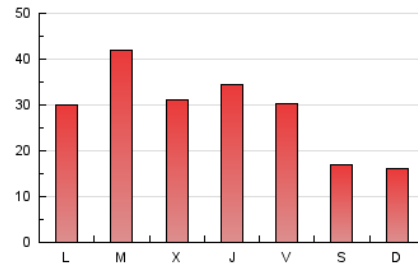

Pàgines (x 100)