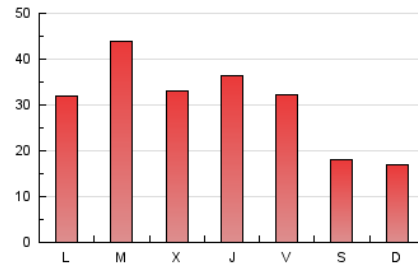

Pàgines (x 100)