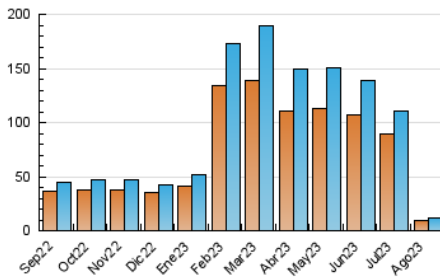

4.2 Per franja horària (promig)

Visites_ (x 1000)

Pàgines (x 1000)

4.3 Per mesos

N. únics / Visites (x 1000)