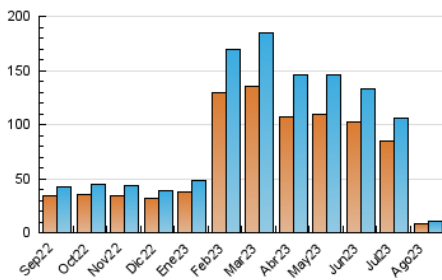

4.2 Per franja horària (promig)

Visites_ (x 1000)

Pàgines (x 1000)

4.3 Per mesos

N. únics / Visites (x 1000)