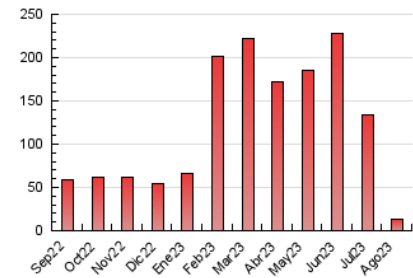

### 3. Per dia del mes (Nacional i Internacional)

Dia	N. únics	Visites	Pàgines	Dia	N. únics	Visites	Pàgines	Dia	N. únics	Visites	Pàgines
1	516	574	774	11	473	513	586	21	271	293	359
2	447	492	640	12	308	335	398	22	461	490	586
3	472	509	582	13	340	355	398	23	384	416	494
4	356	386	471	14	315	330	512	24	342	370	437
5	273	295	345	15	355	369	418	25	273	293	355
6	279	299	340	16	272	286	334	26	209	229	257
7	320	343	424	17	299	316	390	27	257	278	324
8	311	329	387	18	336	350	419	28	266	295	322
9	297	314	392	19	272	288	316	29	319	347	419
10	481	513	644	20	248	266	308	30	347	371	447
								31	333	367	446

##### 4.2 Per franja horària (promig)

Visites\_ (x 1000)

Pàgines (x 1000)

##### 4.3 Per mesos

N. únics / Visites (x 1000)

Pàgines (x 1000)