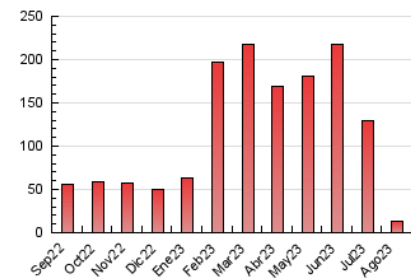

Pàgines (x 1000)