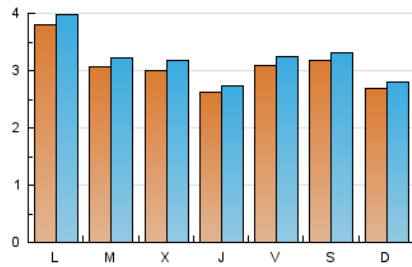

4. Gràfiques (Nacional i Internacional)

4.1 Per dia de la setmana (promig)

N. únics / Visites (x 100)