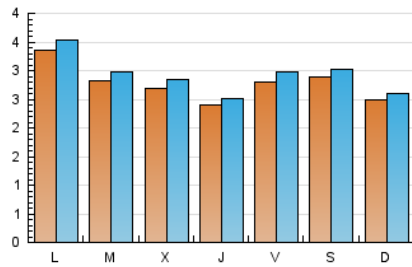

4. Gràfiques (Nacional)

4.1 Per dia de la setmana (promig)

N. únics / Visites (x 100)