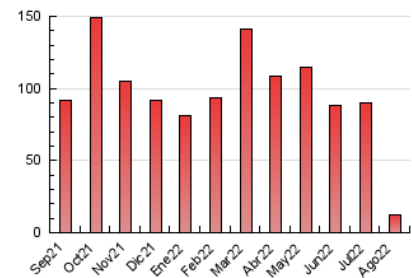

Pàgines (x 1000)