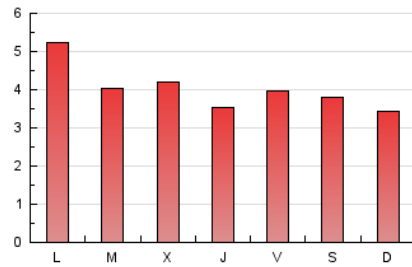

Pàgines (x 100)