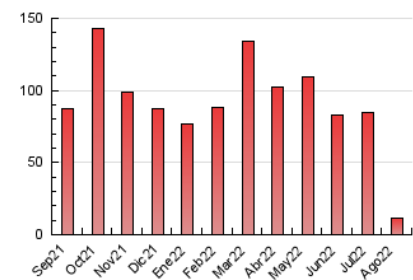

Pàgines (x 1000)