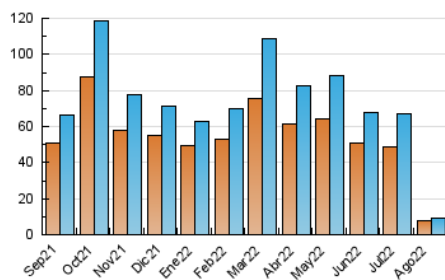

4.3 Per mesos

N. únics / Visites (x 1000)