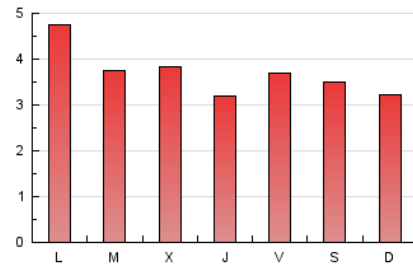

Pàgines (x 100)