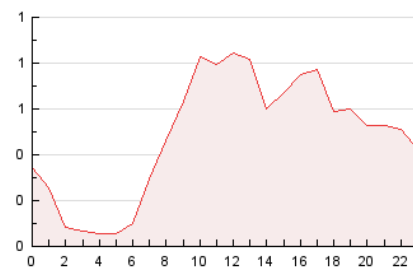

2. Seccions (Nacional)

	PÀGINES	%
HOME	343	2.95 %
RESTA	11.268	97.05 %

3. Per dia del mes (Nacional)

Dia	N. únics	Visites	Pàgines	Dia	N. únics	Visites	Pàgines	Dia	N. únics	Visites	Pàgines
1	550	580	727	11	211	221	288	21	245	259	324
2	407	438	534	12	208	225	316	22	230	250	391
3	361	382	515	13	505	524	597	23	245	257	324
4	318	329	426	14	334	344	438	24	281	292	406
5	471	500	621	15	383	393	461	25	221	232	290
6	284	300	348	16	270	274	360	26	237	242	277
7	206	212	267	17	211	227	261	27	190	197	223
8	251	265	400	18	206	220	275	28	214	224	263
9	258	275	346	19	209	222	262	29	261	275	402
10	215	226	281	20	176	187	227	30	233	245	315
				21				31	270	293	446

4. Gràfiques (Nacional)

4.1 Per dia de la setmana (promig)

N. únics / Visites (x 100)

Pàgines (x 100)

4.2 Per franja horària (promig)

Visites__ (x 1000)

Pàgines (x 1000)

4.3 Per mesos