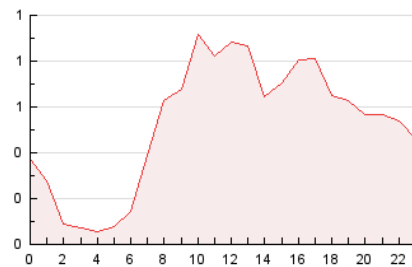

2. Seccions (Nacional i Internacional)

	PÀGINES	%
HOME	373	2.95 %
RESTA	12.283	97.05 %

3. Per dia del mes (Nacional i Internacional)

Dia	N. únics	Visites	Pàgines	Dia	N. únics	Visites	Pàgines	Dia	N. únics	Visites	Pàgines
1	626	658	812	11	229	239	306	21	273	289	357
2	442	473	569	12	224	241	335	22	246	266	412
3	414	436	574	13	563	583	659	23	266	280	355
4	351	362	495	14	360	371	467	24	318	329	444
5	522	552	675	15	415	425	497	25	252	263	323
6	307	323	372	16	307	312	401	26	267	272	311
7	217	223	279	17	237	253	297	27	204	213	243
8	328	342	477	18	219	233	293	28	226	236	275
9	271	288	360	19	219	232	272	29	280	294	429
10	240	251	308	20	192	203	243	30	249	261	338
								31	298	321	478

4. Gràfiques (Nacional i Internacional)

4.1 Per dia de la setmana (promig)

N. únics / Visites (x 100)

Pàgines (x 100)

4.2 Per franja horària (promig)

Visites__ (x 1000)

Pàgines (x 1000)

4.3 Per mesos