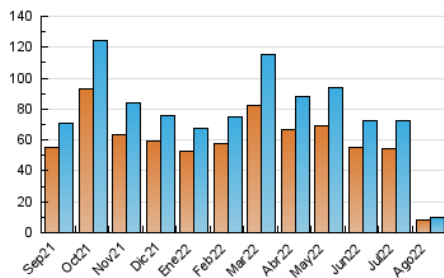

4.3 Per mesos

N. únics / Visites (x 1000)