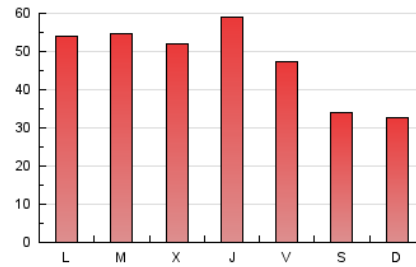

Pàgines (x 100)