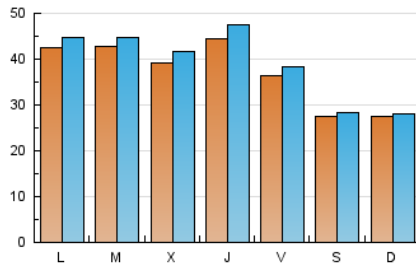

4. Gràfiques (Nacional)

4.1 Per dia de la setmana (promig)

N. únics / Visites (x 100)