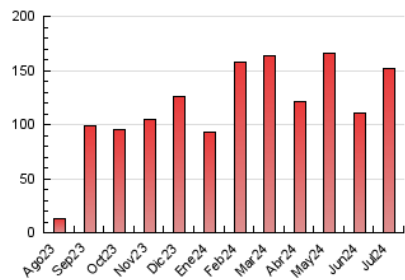

Pàgines (x 1000)