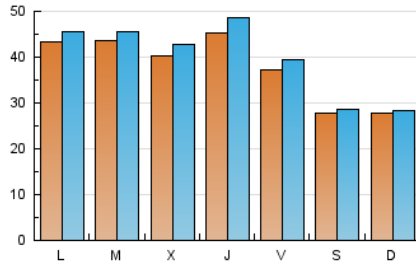

4. Gràfiques (Nacional i Internacional)

4.1 Per dia de la setmana (promig)

N. únics / Visites (x 100)