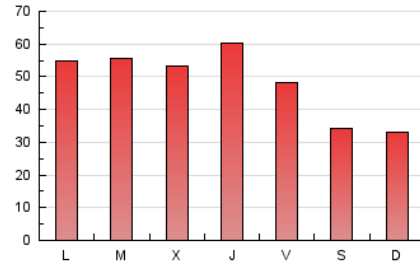

Pàgines (x 100)