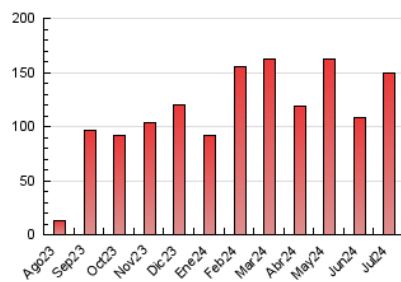

Pàgines (x 1000)