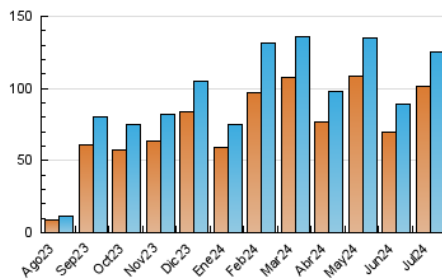

4.3 Per mesos

N. únics / Visites (x 1000)