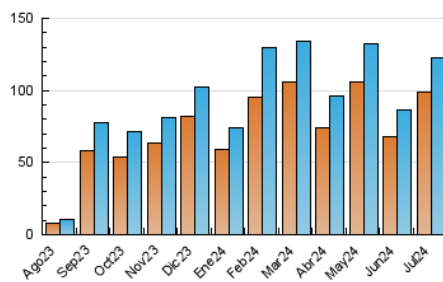

4.3 Per mesos

N. únics / Visites (x 1000)