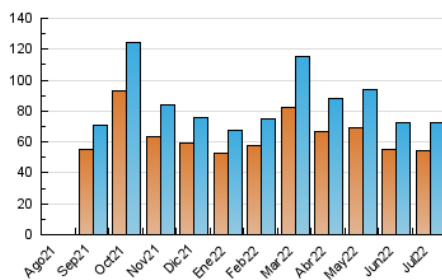

4.3 Per mesos

N. únics / Visites (x 1000)