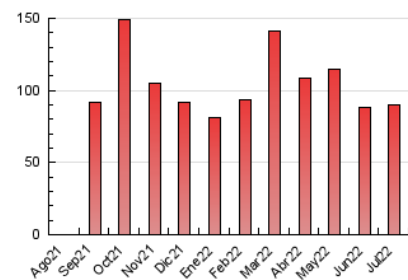

Pàgines (x 1000)