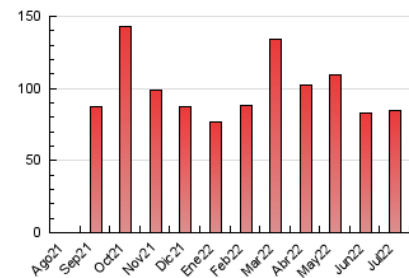

#### 3. Per dia del mes (Nacional)

Dia	N. únics	Visites	Pàgines	Dia	N. únics	Visites	Pàgines	Dia	N. únics	Visites	Pàgines
1	2.116	2.236	2.796	11	4.147	4.427	5.682	21	2.134	2.281	3.102
2	1.381	1.439	1.644	12	3.765	4.023	5.131	22	1.846	1.958	2.596
3	1.421	1.470	1.746	13	2.151	2.327	3.227	23	693	727	892
4	1.904	2.041	2.636	14	2.727	2.944	3.805	24	1.577	1.627	1.840
5	3.551	3.818	4.656	15	1.975	2.080	2.541	25	1.311	1.415	1.987
6	3.959	4.203	5.193	16	1.577	1.679	1.993	26	1.243	1.346	1.822
7	3.812	4.042	4.848	17	1.849	1.909	2.238	27	796	904	1.361
8	2.203	2.315	2.760	18	2.671	2.851	3.662	28	865	956	1.507
9	1.681	1.747	2.082	19	2.277	2.440	3.137	29	1.027	1.110	1.478
10	2.530	2.632	3.124	20	2.605	2.771	3.566	30	673	705	856
								31	703	734	874

##### 4.2 Per franja horària (promig)

Visites (x 1000)

Pàgines (x 1000)

##### 4.3 Per mesos

N. únics / Visites (x 1000)

Pàgines (x 1000)