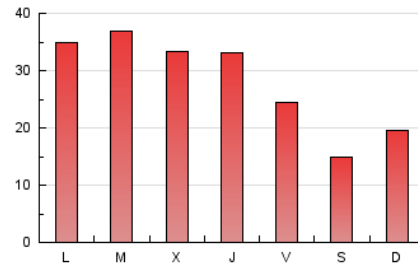

Pàgines (x 100)