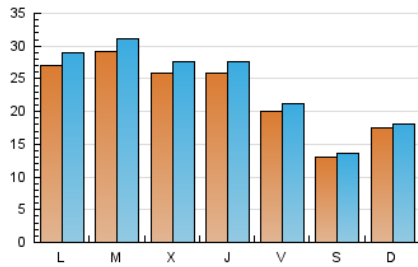

4. Gràfiques (Nacional i Internacional)

4.1 Per dia de la setmana (promig)

N. únics / Visites (x 100)