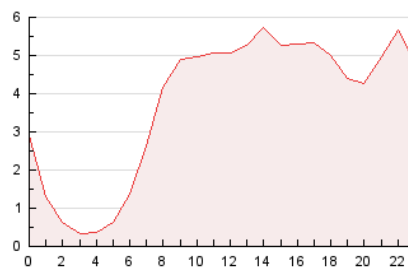

### 3. Per dia del mes (Nacional i Internacional)

Dia	N. únics	Visites	Pàgines	Dia	N. únics	Visites	Pàgines	Dia	N. únics	Visites	Pàgines
1	2.335	2.455	3.021	11	4.399	4.684	5.956	21	2.334	2.483	3.307
2	1.538	1.597	1.806	12	3.985	4.245	5.366	22	2.004	2.116	2.759
3	1.593	1.642	1.919	13	2.361	2.539	3.451	23	754	788	964
4	2.063	2.201	2.797	14	2.932	3.152	4.029	24	1.693	1.743	1.956
5	3.765	4.033	4.881	15	2.112	2.220	2.689	25	1.464	1.570	2.153
6	4.202	4.447	5.441	16	1.687	1.789	2.105	26	1.419	1.526	2.016
7	4.043	4.278	5.097	17	1.985	2.049	2.378	27	929	1.045	1.542
8	2.398	2.511	2.961	18	2.914	3.098	3.920	28	1.029	1.120	1.674
9	1.787	1.853	2.192	19	2.505	2.674	3.376	29	1.182	1.265	1.637
10	2.672	2.775	3.284	20	2.845	3.014	3.820	30	737	770	923
								31	769	803	949

4. Gràfiques (Nacional i Internacional)

4.1 Per dia de la setmana (promig)

N. únics / Visites (x 100)

Pàgines (x 100)

4.2 Per franja horària (promig)

Visites (x 1000)

Pàgines (x 1000)

4.3 Per mesos