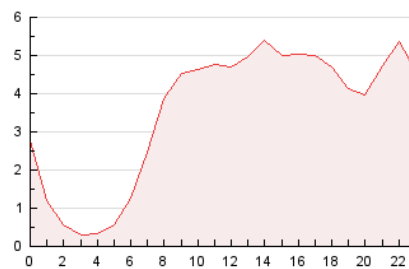

Pàgines (x 1000)