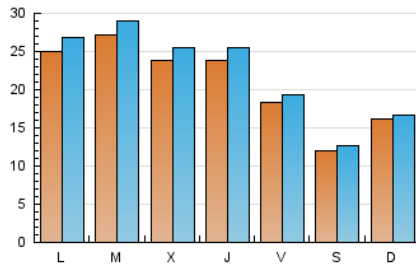

4. Gràfiques (Nacional)

4.1 Per dia de la setmana (promig)

N. únics / Visites (x 100)