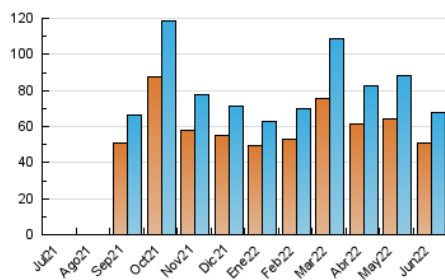

4.3 Per mesos

N. únics / Visites (x 1000)