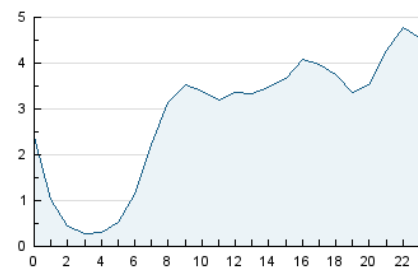

2. Seccions (Nacional)

| | PÀGINES | % |
|--------------|---------|---------|
| HOME | 2.114 | 2.54 % |
| RESTA | 80.970 | 97.46 % |

3. Per dia del mes (Nacional)

| Dia | N. únics | Visites | Pàgines | Dia | N. únics | Visites | Pàgines | Dia | N. únics | Visites | Pàgines |
|-----|----------|---------|---------|-----|----------|---------|---------|-----|----------|---------|---------|
| 1 | 2.552 | 2.729 | 3.381 | 11 | 1.666 | 1.724 | 1.950 | 21 | 2.689 | 2.885 | 3.732 |
| 2 | 1.500 | 1.679 | 2.345 | 12 | 2.249 | 2.313 | 2.579 | 22 | 3.941 | 4.159 | 4.917 |
| 3 | 882 | 974 | 1.365 | 13 | 3.158 | 3.371 | 4.033 | 23 | 3.191 | 3.343 | 3.991 |
| 4 | 708 | 742 | 907 | 14 | 2.281 | 2.421 | 3.033 | 24 | 2.819 | 2.909 | 3.230 |
| 5 | 408 | 438 | 519 | 15 | 2.120 | 2.294 | 2.909 | 25 | 2.289 | 2.349 | 2.573 |
| 6 | 744 | 789 | 945 | 16 | 1.961 | 2.130 | 2.964 | 26 | 2.254 | 2.309 | 2.606 |
| 7 | 1.770 | 1.891 | 2.446 | 17 | 1.500 | 1.635 | 2.231 | 27 | 3.205 | 3.344 | 4.010 |
| 8 | 2.930 | 3.152 | 3.964 | 18 | 1.498 | 1.568 | 1.875 | 28 | 2.279 | 2.423 | 3.023 |
| 9 | 2.641 | 2.832 | 3.482 | 19 | 1.617 | 1.691 | 1.934 | 29 | 2.358 | 2.531 | 3.168 |
| 10 | 2.726 | 2.865 | 3.470 | 20 | 1.729 | 1.863 | 2.418 | 30 | 2.226 | 2.390 | 3.084 |

4. Gràfiques (Nacional)

4.1 Per dia de la setmana (promig)

N. únics / Visites (x 100)

Pàgines (x 100)

4.2 Per franja horària (promig)

Visites__ (x 1000)

Pàgines (x 1000)

4.3 Per mesos