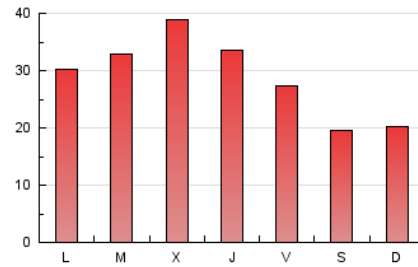

Pàgines (x 100)