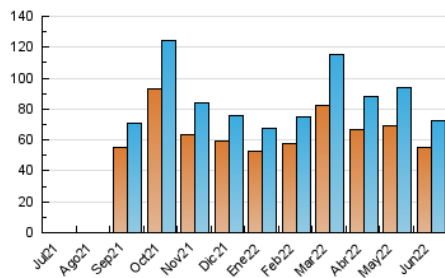

4.3 Per mesos

N. únics / Visites (x 1000)