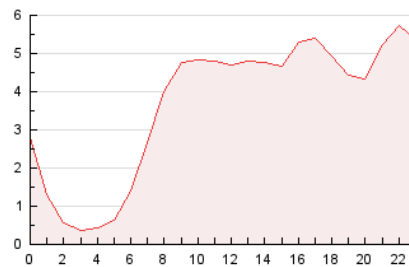

2. Seccions (Nacional i Internacional)

| | PÀGINES | % |
|--------------|---------|---------|
| HOME | 2.183 | 2.48 % |
| RESTA | 86.009 | 97.52 % |

3. Per dia del mes (Nacional i Internacional)

| Dia | N. únics | Visites | Pàgines | Dia | N. únics | Visites | Pàgines | Dia | N. únics | Visites | Pàgines |
|-----|----------|---------|---------|-----|----------|---------|---------|-----|----------|---------|---------|
| 1 | 2.738 | 2.915 | 3.571 | 11 | 1.824 | 1.884 | 2.115 | 21 | 2.933 | 3.129 | 3.978 |
| 2 | 1.614 | 1.793 | 2.460 | 12 | 2.350 | 2.414 | 2.684 | 22 | 4.156 | 4.374 | 5.137 |
| 3 | 985 | 1.078 | 1.479 | 13 | 3.366 | 3.580 | 4.250 | 23 | 3.364 | 3.516 | 4.166 |
| 4 | 790 | 826 | 1.015 | 14 | 2.462 | 2.606 | 3.228 | 24 | 2.959 | 3.052 | 3.382 |
| 5 | 452 | 482 | 563 | 15 | 2.314 | 2.490 | 3.109 | 25 | 2.384 | 2.444 | 2.668 |
| 6 | 819 | 865 | 1.025 | 16 | 2.156 | 2.325 | 3.172 | 26 | 2.341 | 2.396 | 2.696 |
| 7 | 1.945 | 2.068 | 2.642 | 17 | 1.679 | 1.817 | 2.417 | 27 | 3.395 | 3.534 | 4.202 |
| 8 | 3.142 | 3.368 | 4.189 | 18 | 1.642 | 1.714 | 2.022 | 28 | 2.528 | 2.675 | 3.280 |
| 9 | 2.823 | 3.017 | 3.669 | 19 | 1.797 | 1.872 | 2.116 | 29 | 2.584 | 2.760 | 3.401 |
| 10 | 2.895 | 3.039 | 3.654 | 20 | 1.924 | 2.058 | 2.617 | 30 | 2.421 | 2.588 | 3.285 |

4. Gràfiques (Nacional i Internacional)

4.1 Per dia de la setmana (promig)

N. únics / Visites (x 100)

Pàgines (x 100)

4.2 Per franja horària (promig)

Visites__ (x 1000)

Pàgines (x 1000)

4.3 Per mesos