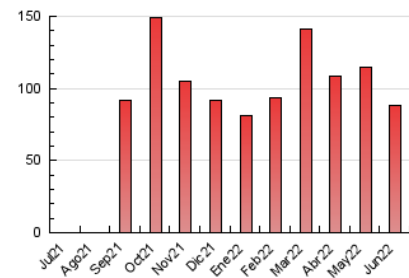

Pàgines (x 1000)