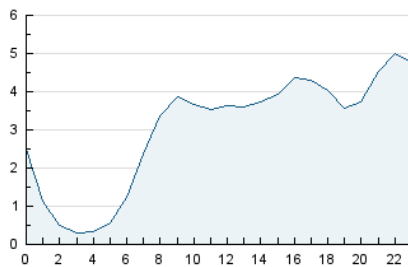

2. Seccions (Nacional i Internacional)

| | PÀGINES | % |
|--------------|---------|---------|
| HOME | 2.183 | 2.48 % |
| RESTA | 86.009 | 97.52 % |

3. Per dia del mes (Nacional i Internacional)

| Dia | N. únics | Visites | Pàgines | Dia | N. únics | Visites | Pàgines | Dia | N. únics | Visites | Pàgines |
|-----|----------|---------|---------|-----|----------|---------|---------|-----|----------|---------|---------|
| 1 | 2.738 | 2.915 | 3.571 | 11 | 1.824 | 1.884 | 2.115 | 21 | 2.933 | 3.129 | 3.978 |
| 2 | 1.614 | 1.793 | 2.460 | 12 | 2.350 | 2.414 | 2.684 | 22 | 4.156 | 4.374 | 5.137 |
| 3 | 985 | 1.078 | 1.479 | 13 | 3.366 | 3.580 | 4.250 | 23 | 3.364 | 3.516 | 4.166 |
| 4 | 790 | 826 | 1.015 | 14 | 2.462 | 2.606 | 3.228 | 24 | 2.959 | 3.052 | 3.382 |
| 5 | 452 | 482 | 563 | 15 | 2.314 | 2.490 | 3.109 | 25 | 2.384 | 2.444 | 2.668 |
| 6 | 819 | 865 | 1.025 | 16 | 2.156 | 2.325 | 3.172 | 26 | 2.341 | 2.396 | 2.696 |
| 7 | 1.945 | 2.068 | 2.642 | 17 | 1.679 | 1.817 | 2.417 | 27 | 3.395 | 3.534 | 4.202 |
| 8 | 3.142 | 3.368 | 4.189 | 18 | 1.642 | 1.714 | 2.022 | 28 | 2.528 | 2.675 | 3.280 |
| 9 | 2.823 | 3.017 | 3.669 | 19 | 1.797 | 1.872 | 2.116 | 29 | 2.584 | 2.760 | 3.401 |
| 10 | 2.895 | 3.039 | 3.654 | 20 | 1.924 | 2.058 | 2.617 | 30 | 2.421 | 2.588 | 3.285 |

4. Gràfiques (Nacional i Internacional)

4.1 Per dia de la setmana (promig)

N. únics / Visites (x 100)

Pàgines (x 100)

4.2 Per franja horària (promig)

Visites__ (x 1000)

Pàgines (x 1000)

4.3 Per mesos