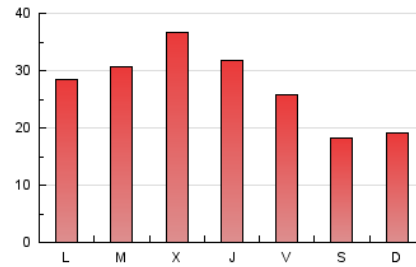

Pàgines (x 100)