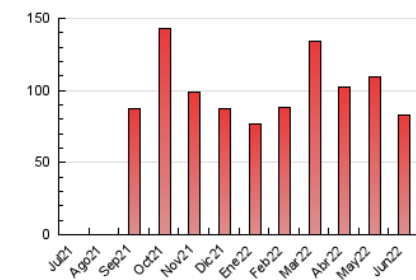

Pàgines (x 1000)