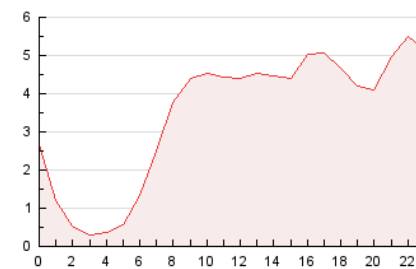

2. Seccions (Nacional)

| | PÀGINES | % |
|--------------|---------|---------|
| HOME | 2.114 | 2.54 % |
| RESTA | 80.970 | 97.46 % |

3. Per dia del mes (Nacional)

| Dia | N. únics | Visites | Pàgines | Dia | N. únics | Visites | Pàgines | Dia | N. únics | Visites | Pàgines |
|-----|----------|---------|---------|-----|----------|---------|---------|-----|----------|---------|---------|
| 1 | 2.552 | 2.729 | 3.381 | 11 | 1.666 | 1.724 | 1.950 | 21 | 2.689 | 2.885 | 3.732 |
| 2 | 1.500 | 1.679 | 2.345 | 12 | 2.249 | 2.313 | 2.579 | 22 | 3.941 | 4.159 | 4.917 |
| 3 | 882 | 974 | 1.365 | 13 | 3.158 | 3.371 | 4.033 | 23 | 3.191 | 3.343 | 3.991 |
| 4 | 708 | 742 | 907 | 14 | 2.281 | 2.421 | 3.033 | 24 | 2.819 | 2.909 | 3.230 |
| 5 | 408 | 438 | 519 | 15 | 2.120 | 2.294 | 2.909 | 25 | 2.289 | 2.349 | 2.573 |
| 6 | 744 | 789 | 945 | 16 | 1.961 | 2.130 | 2.964 | 26 | 2.254 | 2.309 | 2.606 |
| 7 | 1.770 | 1.891 | 2.446 | 17 | 1.500 | 1.635 | 2.231 | 27 | 3.205 | 3.344 | 4.010 |
| 8 | 2.930 | 3.152 | 3.964 | 18 | 1.498 | 1.568 | 1.875 | 28 | 2.279 | 2.423 | 3.023 |
| 9 | 2.641 | 2.832 | 3.482 | 19 | 1.617 | 1.691 | 1.934 | 29 | 2.358 | 2.531 | 3.168 |
| 10 | 2.726 | 2.865 | 3.470 | 20 | 1.729 | 1.863 | 2.418 | 30 | 2.226 | 2.390 | 3.084 |

4. Gràfiques (Nacional)

4.1 Per dia de la setmana (promig)

N. únics / Visites (x 100)

Pàgines (x 100)

4.2 Per franja horària (promig)

Visites__ (x 1000)

Pàgines (x 1000)

4.3 Per mesos