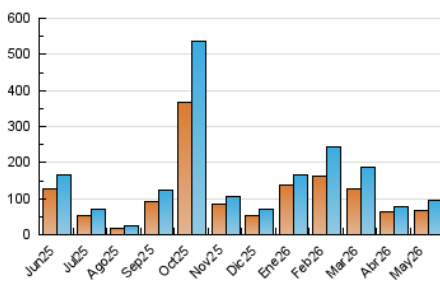

4.3 Per mesos

N. únics / Visites (x 1000)