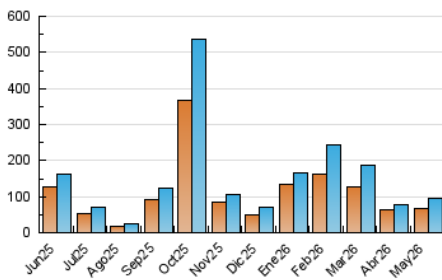

4.3 Per mesos

N. únics / Visites (x 1000)