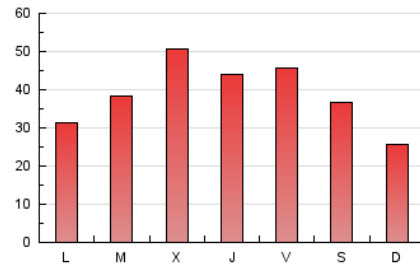

Pàgines (x 100)