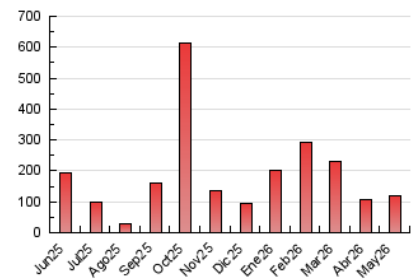

Pàgines (x 1000)