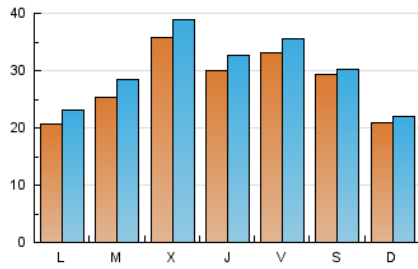

4. Gràfiques (Nacional)

4.1 Per dia de la setmana (promig)

N. únics / Visites (x 100)