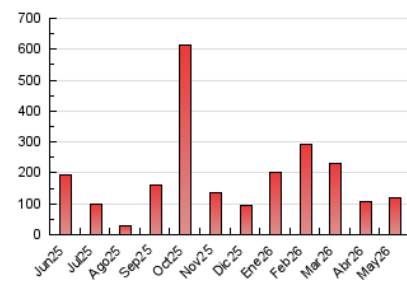

Pàgines (x 1000)