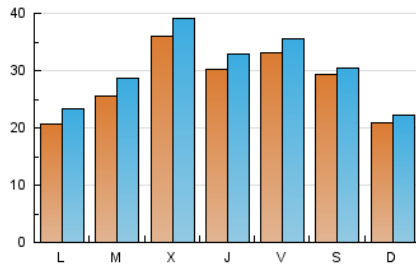

4. Gràfiques (Nacional i Internacional)

4.1 Per dia de la setmana (promig)

N. únics / Visites (x 100)