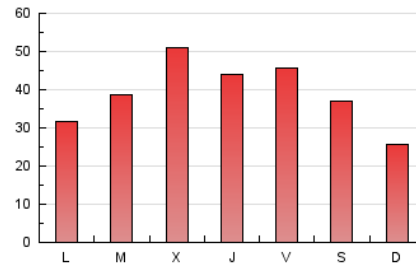

Pàgines (x 100)