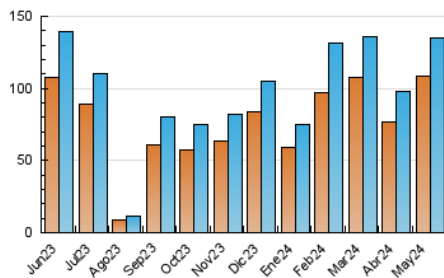

4.3 Per mesos

N. únics / Visites (x 1000)