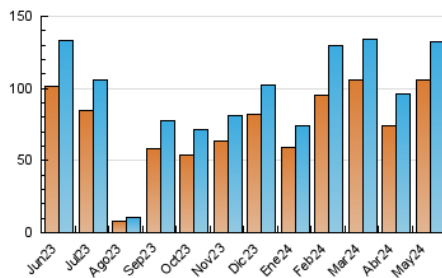

4.3 Per mesos

N. únics / Visites (x 1000)