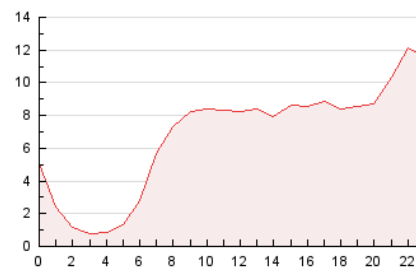

2. Seccions (Nacional)

	PÀGINES	%
HOME	2.746	1.69 %
RESTA	159.850	98.31 %

3. Per dia del mes (Nacional)

Dia	N. únics	Visites	Pàgines	Dia	N. únics	Visites	Pàgines	Dia	N. únics	Visites	Pàgines
1	912	1.022	1.217	11	2.601	2.673	2.980	21	2.871	3.000	3.695
2	2.488	2.684	3.488	12	3.413	3.589	5.472	22	2.629	2.823	3.717
3	2.702	2.904	3.898	13	3.186	3.353	4.192	23	2.815	3.038	4.208
4	2.272	2.352	2.645	14	3.046	3.306	4.251	24	2.066	2.303	3.334
5	2.166	2.239	2.450	15	2.594	2.908	3.776	25	1.712	1.810	2.152
6	3.914	4.100	5.173	16	1.675	1.907	2.793	26	1.262	1.347	1.585
7	3.315	3.602	4.511	17	2.890	3.048	4.231	27	1.608	1.788	2.694
8	7.231	7.561	9.254	18	2.844	2.885	3.306	28	7.882	8.174	9.732
9	10.932	11.339	13.958	19	2.732	2.800	3.318	29	11.455	12.123	13.687
10	4.857	5.153	6.600	20	2.445	2.504	2.888	30	12.409	12.773	14.335
								31	11.083	11.407	13.056

4. Gràfiques (Nacional)

4.1 Per dia de la setmana (promig)

N. únics / Visites (x 100)

Pàgines (x 100)

4.2 Per franja horària (promig)

Visites_ (x 1000)

Pàgines (x 1000)

4.3 Per mesos