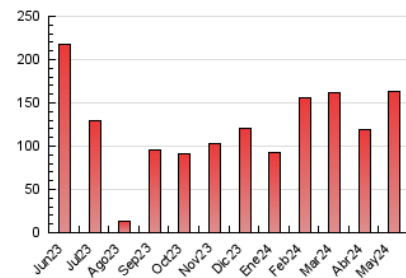

Pàgines (x 1000)