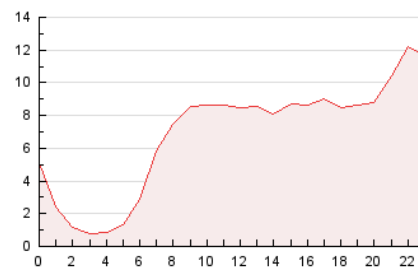

2. Seccions (Nacional i Internacional)

	PÀGINES	%
HOME	2.799	1.69 %
RESTA	162.554	98.31 %

3. Per dia del mes (Nacional i Internacional)

Dia	N. únics	Visites	Pàgines	Dia	N. únics	Visites	Pàgines	Dia	N. únics	Visites	Pàgines
1	937	1.048	1.244	11	2.615	2.687	2.997	21	2.934	3.050	3.765
2	2.674	2.867	3.677	12	3.635	3.817	5.703	22	2.698	2.891	3.787
3	2.873	3.082	4.076	13	3.262	3.418	4.272	23	2.914	3.142	4.322
4	2.284	2.365	2.659	14	3.078	3.348	4.284	24	2.140	2.378	3.413
5	2.176	2.250	2.461	15	2.666	2.975	3.850	25	1.723	1.823	2.169
6	4.049	4.209	5.312	16	1.755	1.990	2.876	26	1.271	1.359	1.598
7	3.408	3.697	4.606	17	2.967	3.116	4.307	27	1.749	1.934	2.855
8	7.348	7.720	9.394	18	2.857	2.898	3.319	28	8.001	8.301	9.892
9	11.059	11.467	14.101	19	2.739	2.806	3.326	29	11.538	12.220	13.815
10	5.029	5.345	6.776	20	2.464	2.525	2.916	30	12.512	12.857	14.448
								31	11.150	11.471	13.133

4. Gràfiques (Nacional i Internacional)

4.1 Per dia de la setmana (promig)

N. únics / Visites (x 100)

Pàgines (x 100)

4.2 Per franja horària (promig)

Visites_ (x 1000)

Pàgines (x 1000)

4.3 Per mesos