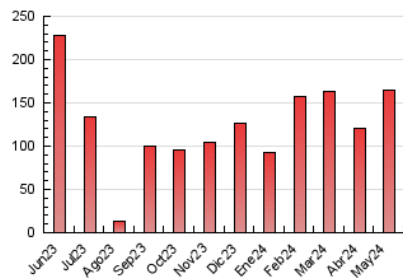

Pàgines (x 1000)