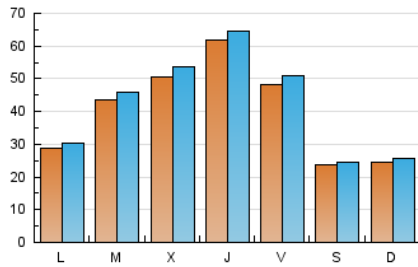

4. Gràfiques (Nacional i Internacional)

4.1 Per dia de la setmana (promig)

N. únics / Visites (x 100)