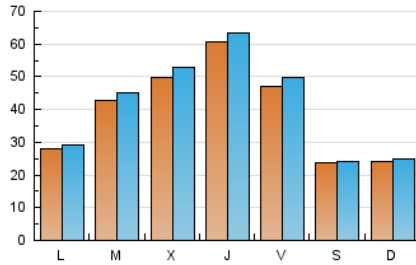

4. Gràfiques (Nacional)

4.1 Per dia de la setmana (promig)

N. únics / Visites (x 100)