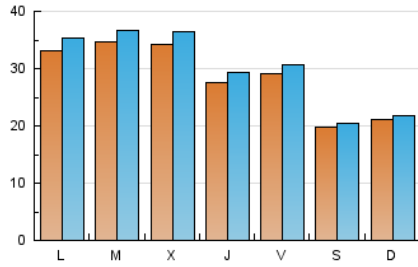

4. Gràfiques (Nacional i Internacional)

4.1 Per dia de la setmana (promig)

N. únics / Visites (x 100)