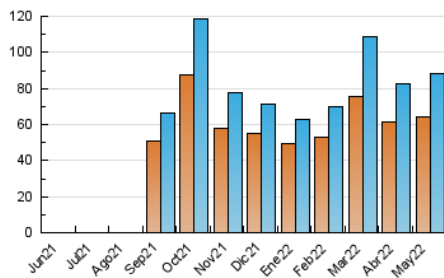

4.3 Per mesos

N. únics / Visites (x 1000)