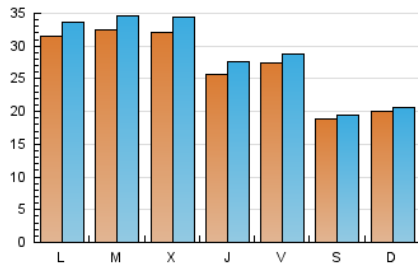

4. Gràfiques (Nacional)

4.1 Per dia de la setmana (promig)

N. únics / Visites (x 100)