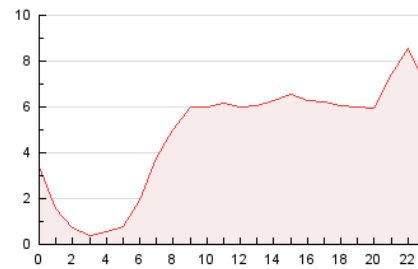

### 3. Per dia del mes (Nacional i Internacional)

Dia	N. únics	Visites	Pàgines	Dia	N. únics	Visites	Pàgines	Dia	N. únics	Visites	Pàgines
1	1.542	1.595	1.804	11	2.677	2.931	3.876	21	1.635	1.661	1.858
2	1.980	2.126	2.813	12	1.950	2.090	2.807	22	2.178	2.242	2.583
3	2.995	3.210	4.043	13	2.897	3.038	3.704	23	6.725	7.175	8.595
4	3.143	3.358	4.316	14	2.417	2.520	2.933	24	6.110	6.388	7.671
5	2.935	3.158	3.986	15	1.498	1.535	1.755	25	4.216	4.420	5.393
6	2.377	2.506	3.075	16	1.561	1.672	2.270	26	3.142	3.319	4.241
7	1.910	1.968	2.247	17	2.683	2.874	3.686	27	4.241	4.421	5.198
8	2.728	2.850	3.340	18	3.654	3.882	4.764	28	1.973	2.030	2.231
9	3.322	3.573	4.487	19	2.959	3.159	4.024	29	2.644	2.715	2.983
10	2.824	3.041	3.805	20	2.161	2.260	2.692	30	3.002	3.169	3.917
								31	2.685	2.856	3.561

4. Gràfiques (Nacional i Internacional)

4.1 Per dia de la setmana (promig)

N. únics / Visites (x 100)

Pàgines (x 100)

4.2 Per franja horària (promig)

Visites\_\_ (x 1000)

Pàgines (x 1000)

4.3 Per mesos