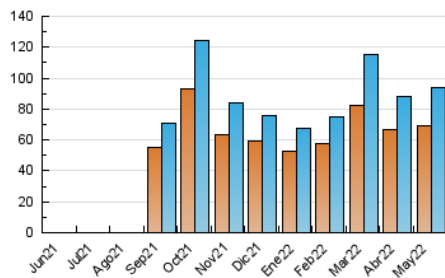

4.3 Per mesos

N. únics / Visites (x 1000)