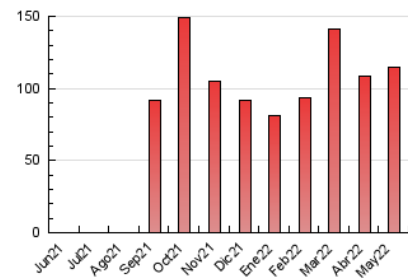

Pàgines (x 1000)