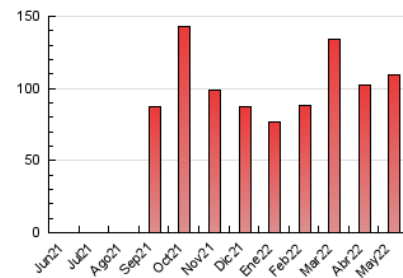

Pàgines (x 1000)