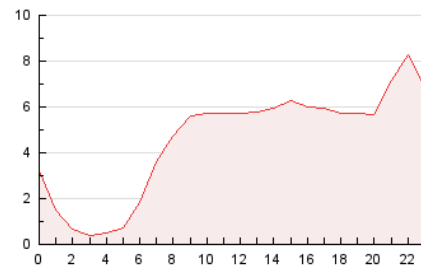

#### 3. Per dia del mes (Nacional)

Dia	N. únics	Visites	Pàgines	Dia	N. únics	Visites	Pàgines	Dia	N. únics	Visites	Pàgines
1	1.463	1.516	1.725	11	2.459	2.711	3.648	21	1.540	1.566	1.751
2	1.828	1.973	2.654	12	1.786	1.925	2.638	22	2.103	2.166	2.505
3	2.799	3.012	3.828	13	2.752	2.890	3.526	23	6.571	7.014	8.411
4	2.925	3.138	4.083	14	2.309	2.412	2.824	24	5.881	6.166	7.432
5	2.740	2.960	3.775	15	1.417	1.453	1.670	25	4.041	4.244	5.201
6	2.185	2.312	2.880	16	1.459	1.567	2.160	26	2.994	3.171	4.091
7	1.774	1.831	2.107	17	2.476	2.664	3.464	27	3.985	4.164	4.936
8	2.548	2.664	3.139	18	3.435	3.659	4.527	28	1.895	1.952	2.153
9	3.078	3.327	4.235	19	2.762	2.961	3.813	29	2.481	2.552	2.817
10	2.631	2.847	3.611	20	2.018	2.117	2.541	30	2.801	2.967	3.710
								31	2.468	2.635	3.330

4. Gràfiques (Nacional)

4.1 Per dia de la setmana (promig)

N. únics / Visites (x 100)

Pàgines (x 100)

4.2 Per franja horària (promig)

Visites (x 1000)

Pàgines (x 1000)

4.3 Per mesos