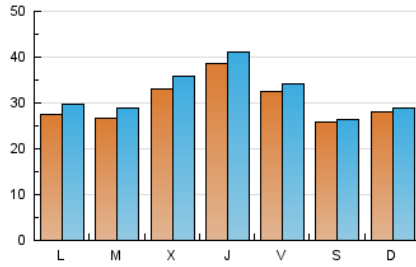

4. Gràfiques (Nacional)

4.1 Per dia de la setmana (promig)

N. únics / Visites (x 100)