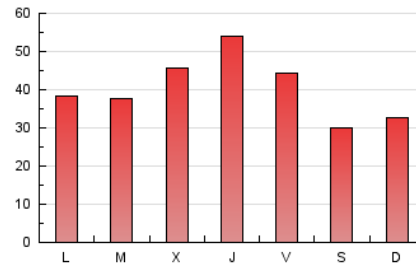

Pàgines (x 100)