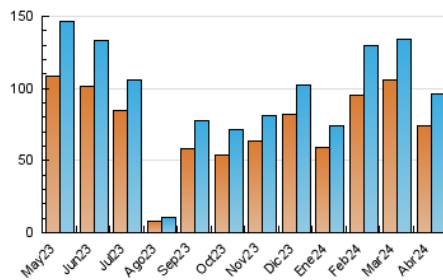

4.3 Per mesos

N. únics / Visites (x 1000)