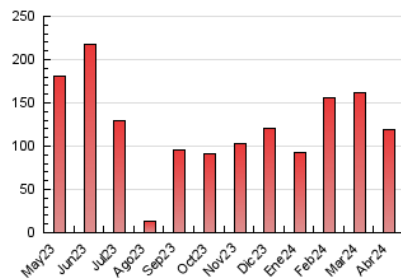

Pàgines (x 1000)