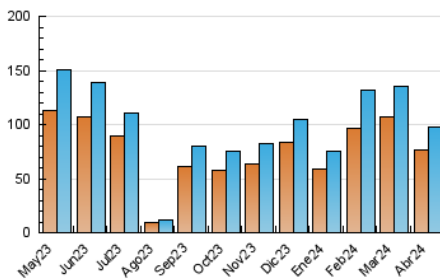

4.3 Per mesos

N. únics / Visites (x 1000)