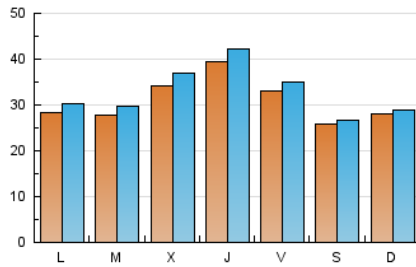

4. Gràfiques (Nacional i Internacional)

4.1 Per dia de la setmana (promig)

N. únics / Visites (x 100)