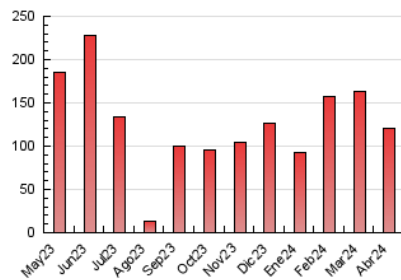

Pàgines (x 1000)