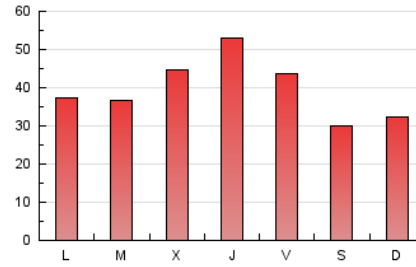

Pàgines (x 100)