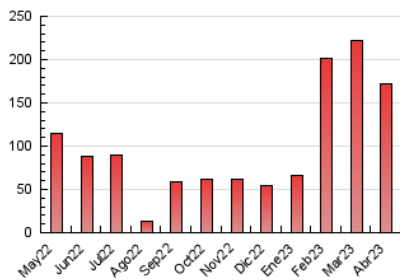

##### 4.2 Per franja horària (promig)

Visites\_ (x 1000)

Pàgines (x 1000)

##### 4.3 Per mesos

N. únics / Visites (x 1000)

Pàgines (x 1000)