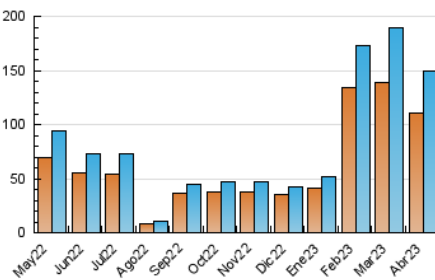

##### 4.1 Per dia de la setmana (promig)

N. únics / Visites (x 100)

Pàgines (x 100)

##### 4.2 Per franja horària (promig)

Visites\_ (x 1000)

Pàgines (x 1000)

##### 4.3 Per mesos

N. únics / Visites (x 1000)

Pàgines (x 1000)