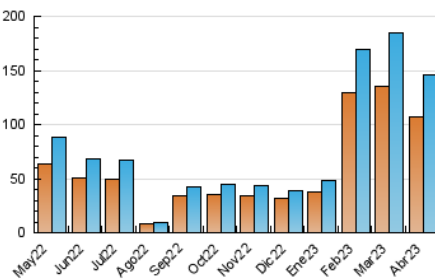

##### 4.1 Per dia de la setmana (promig)

N. únics / Visites (x 100)

Pàgines (x 100)

##### 4.2 Per franja horària (promig)

Visites\_ (x 1000)

Pàgines (x 1000)

##### 4.3 Per mesos

N. únics / Visites (x 1000)

Pàgines (x 1000)