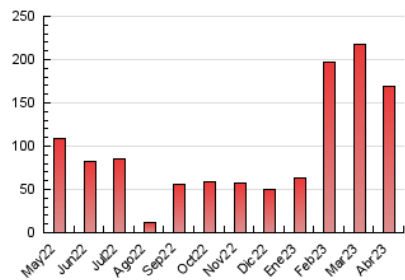

##### 4.2 Per franja horària (promig)

Visites\_ (x 1000)

Pàgines (x 1000)

##### 4.3 Per mesos

N. únics / Visites (x 1000)

Pàgines (x 1000)