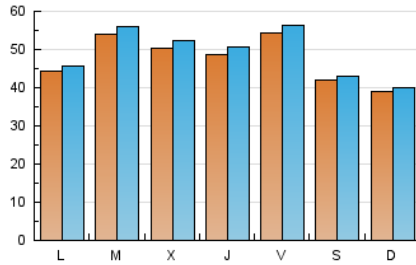

4. Gràfiques (Nacional)

4.1 Per dia de la setmana (promig)

N. únics / Visites (x 100)