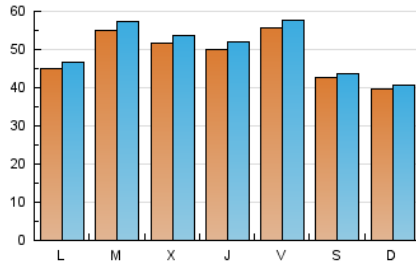

4. Gràfiques (Nacional i Internacional)

4.1 Per dia de la setmana (promig)

N. únics / Visites (x 100)