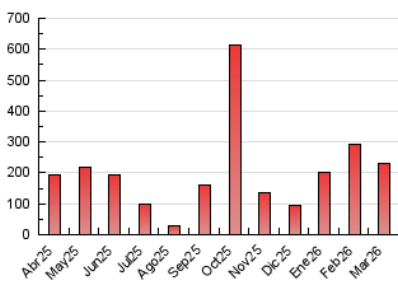

Pàgines (x 1000)