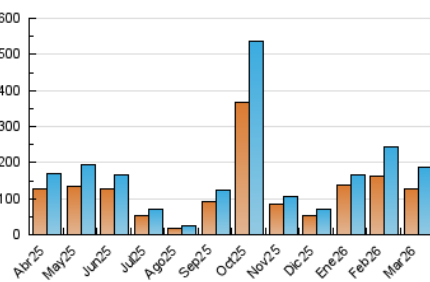

4.3 Per mesos

N. únics / Visites (x 1000)