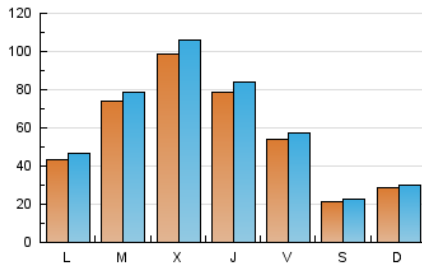

4. Gràfiques (Nacional i Internacional)

4.1 Per dia de la setmana (promig)

N. únics / Visites (x 100)