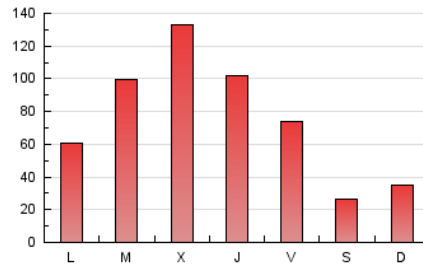

Pàgines (x 100)