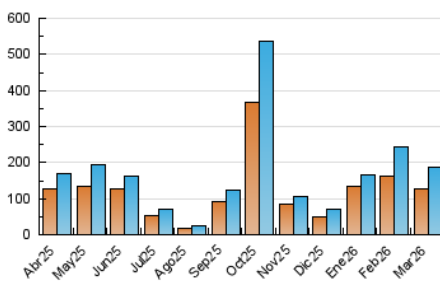

4.3 Per mesos

N. únics / Visites (x 1000)