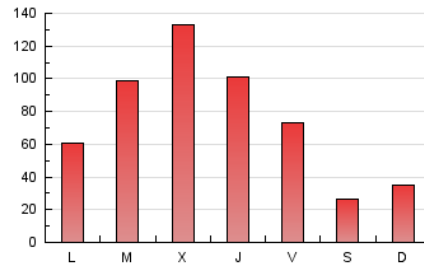

Pàgines (x 100)