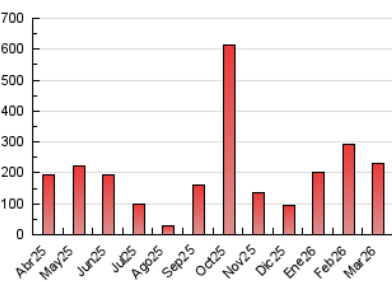

Pàgines (x 1000)