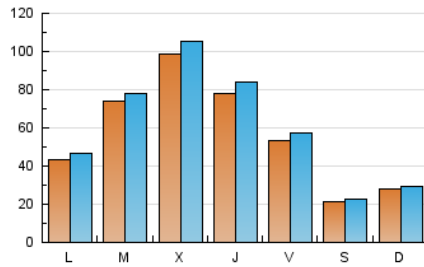

4. Gràfiques (Nacional)

4.1 Per dia de la setmana (promig)

N. únics / Visites (x 100)