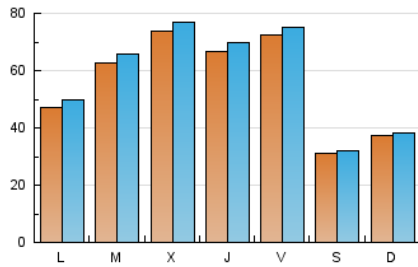

4. Gràfiques (Nacional)

4.1 Per dia de la setmana (promig)

N. únics / Visites (x 100)