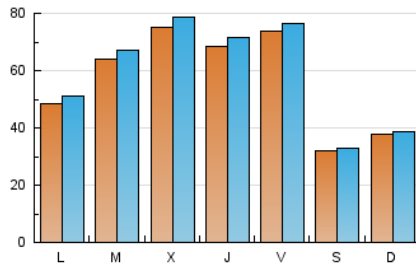

4. Gràfiques (Nacional i Internacional)

4.1 Per dia de la setmana (promig)

N. únics / Visites (x 100)