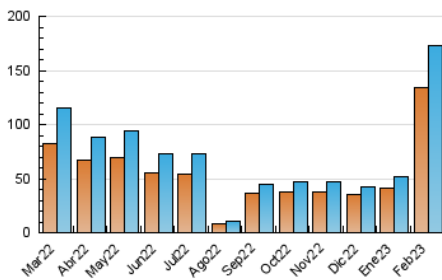

4.3 Per mesos

N. únics / Visites (x 1000)