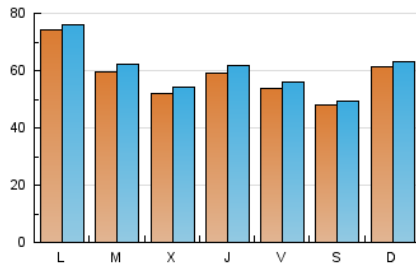

4. Gràfiques (Nacional)

4.1 Per dia de la setmana (promig)

N. únics / Visites (x 100)