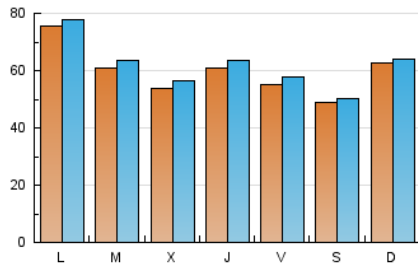

4. Gràfiques (Nacional i Internacional)

4.1 Per dia de la setmana (promig)

N. únics / Visites (x 100)