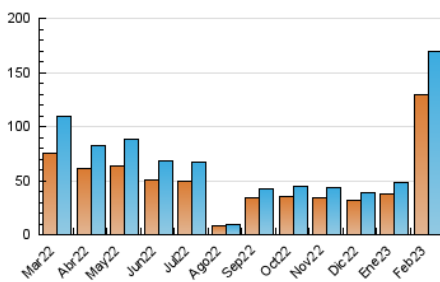

4.3 Per mesos

N. únics / Visites (x 1000)