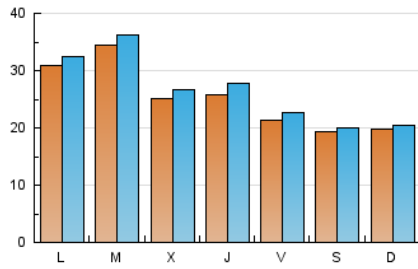

4. Gràfiques (Nacional)

4.1 Per dia de la setmana (promig)

N. únics / Visites (x 100)