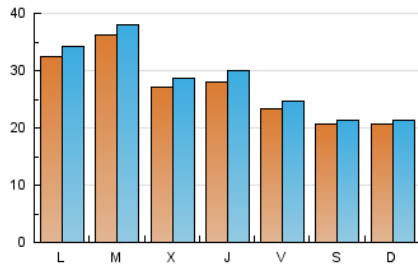

4. Gràfiques (Nacional i Internacional)

4.1 Per dia de la setmana (promig)

N. únics / Visites (x 100)