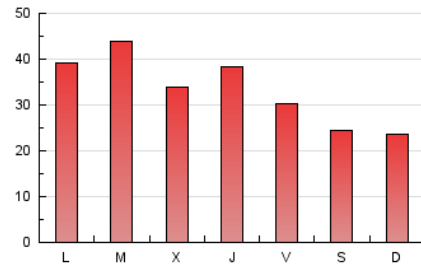

Pàgines (x 100)