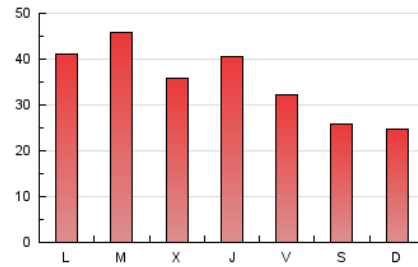

Pàgines (x 100)