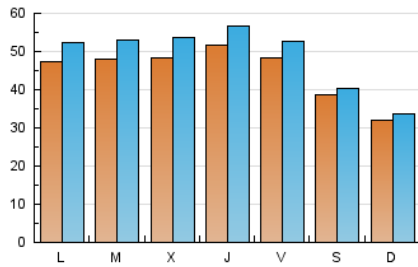

4. Gràfiques (Nacional)

4.1 Per dia de la setmana (promig)

N. únics / Visites (x 100)