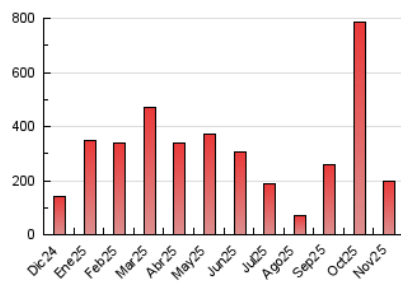

Pàgines (x 1000)