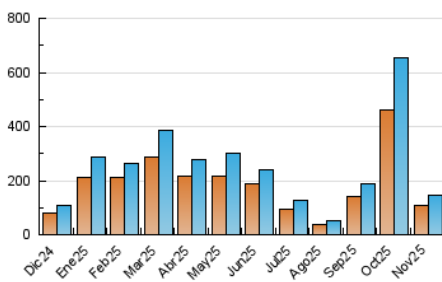

4.3 Per mesos

N. únics / Visites (x 1000)