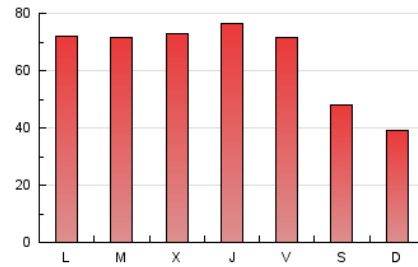

Pàgines (x 100)