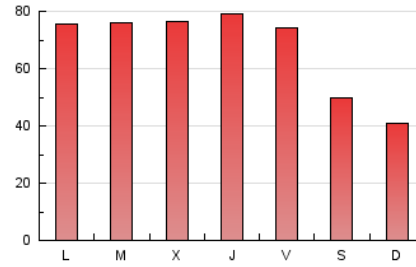

Pàgines (x 100)