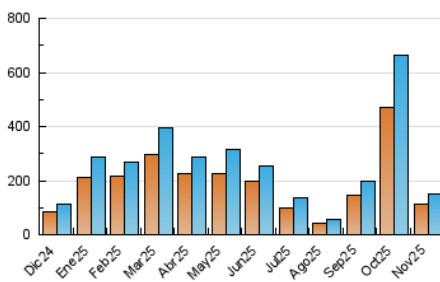

4.3 Per mesos

N. únics / Visites (x 1000)