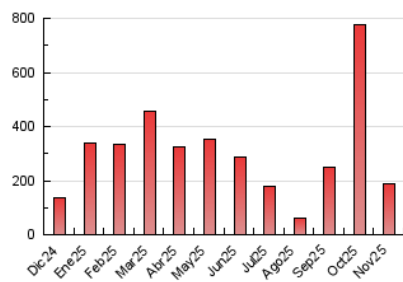

Pàgines (x 1000)