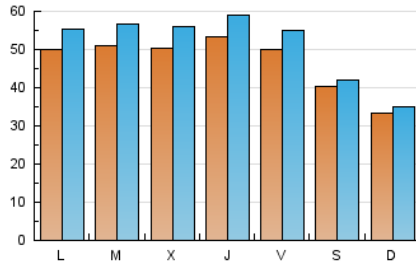

4. Gràfiques (Nacional i Internacional)

4.1 Per dia de la setmana (promig)

N. únics / Visites (x 100)