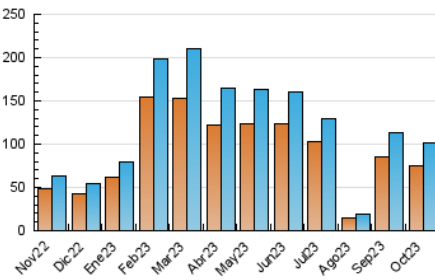

4.2 Per franja horària (promig)

Visites_ (x 1000)

Pàgines (x 1000)

4.3 Per mesos

N. únics / Visites (x 1000)