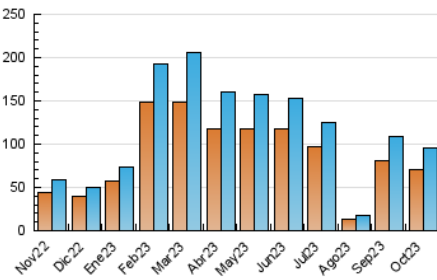

4.2 Per franja horària (promig)

Visites_ (x 1000)

Pàgines (x 1000)

4.3 Per mesos

N. únics / Visites (x 1000)