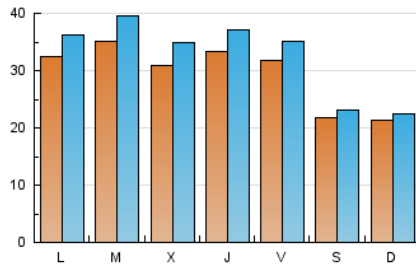

4. Gràfiques (Nacional i Internacional)

4.1 Per dia de la setmana (promig)

N. únics / Visites (x 100)