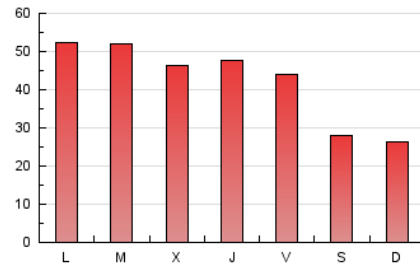

Pàgines (x 100)