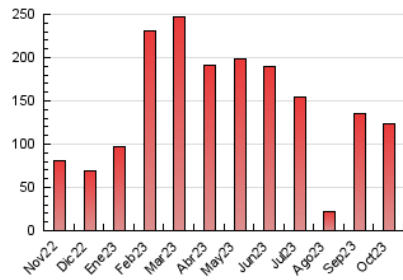

Pàgines (x 1000)