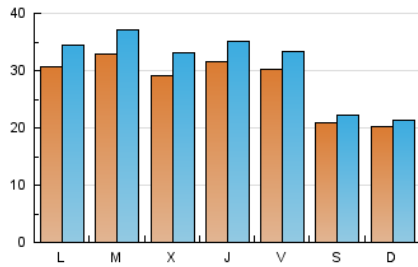

4. Gràfiques (Nacional)

4.1 Per dia de la setmana (promig)

N. únics / Visites (x 100)