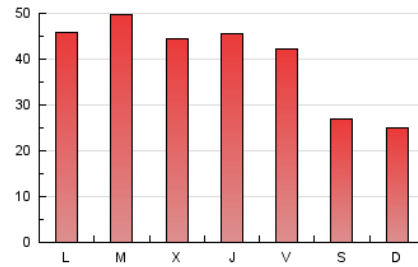

Pàgines (x 100)