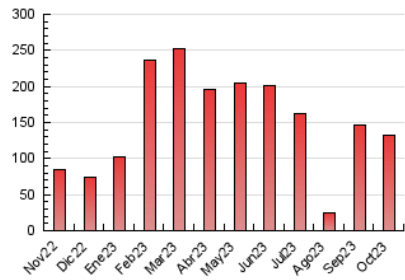

Pàgines (x 1000)