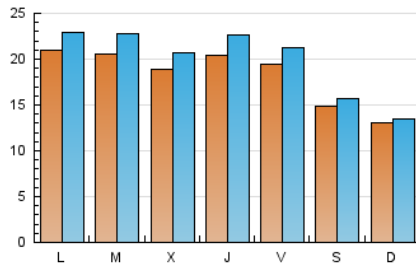

4. Gràfiques (Nacional)

4.1 Per dia de la setmana (promig)

N. únics / Visites (x 100)