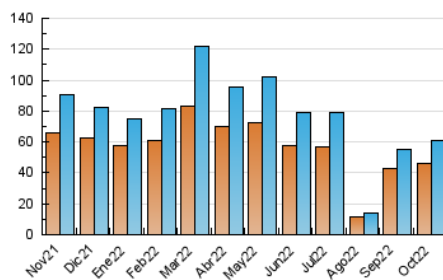

##### 4.1 Per dia de la setmana (promig)

N. únics / Visites (x 100)

Pàgines (x 100)

##### 4.2 Per franja horària (promig)

Visites\_\_ (x 1000)

Pàgines (x 1000)

##### 4.3 Per mesos

N. únics / Visites (x 1000)

Pàgines (x 1000)