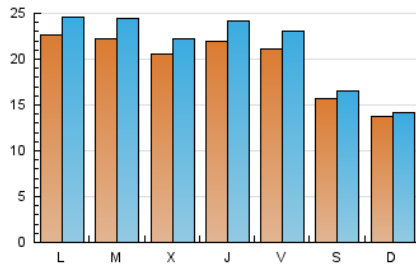

4. Gràfiques (Nacional i Internacional)

4.1 Per dia de la setmana (promig)

N. únics / Visites (x 100)