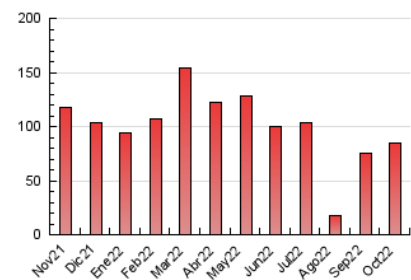

##### 4.2 Per franja horària (promig)

Visites\_\_ (x 1000)

Pàgines (x 1000)

##### 4.3 Per mesos

N. únics / Visites (x 1000)

Pàgines (x 1000)