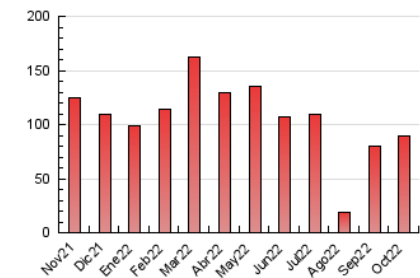

### 3. Per dia del mes (Nacional i Internacional)

Dia	N. únics	Visites	Pàgines	Dia	N. únics	Visites	Pàgines	Dia	N. únics	Visites	Pàgines
1	1.631	1.696	2.022	11	1.849	2.068	3.166	21	2.495	2.732	3.666
2	1.362	1.397	1.711	12	1.609	1.663	2.054	22	2.281	2.396	2.854
3	2.459	2.659	3.706	13	1.869	2.063	2.904	23	1.744	1.808	2.130
4	2.383	2.576	3.460	14	2.338	2.513	3.507	24	2.154	2.352	3.236
5	2.251	2.466	3.493	15	1.537	1.586	1.952	25	1.883	2.072	2.929
6	2.290	2.506	3.662	16	1.385	1.443	1.679	26	2.004	2.210	3.339
7	1.744	1.894	2.750	17	2.591	2.823	3.911	27	2.241	2.478	3.429
8	1.043	1.112	1.441	18	2.767	3.066	4.511	28	1.882	2.058	2.862
9	1.022	1.080	1.296	19	2.350	2.578	3.670	29	1.377	1.446	1.735
10	1.701	1.888	2.973	20	2.395	2.624	3.652	30	1.351	1.388	1.652
								31	2.392	2.569	3.581

##### 4.2 Per franja horària (promig)

Visites (x 1000)

Pàgines (x 1000)

##### 4.3 Per mesos

N. únics / Visites (x 1000)

Pàgines (x 1000)