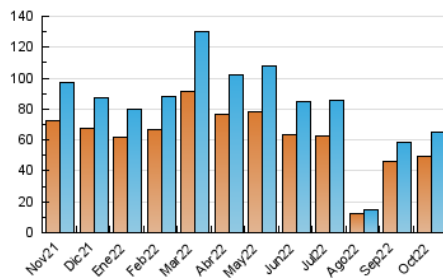

##### 4.2 Per franja horària (promig)

Visites (x 1000)

Pàgines (x 1000)

##### 4.3 Per mesos

N. únics / Visites (x 1000)

Pàgines (x 1000)