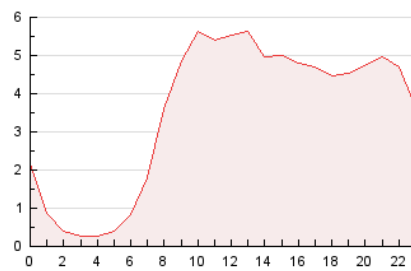

Pàgines (x 1000)