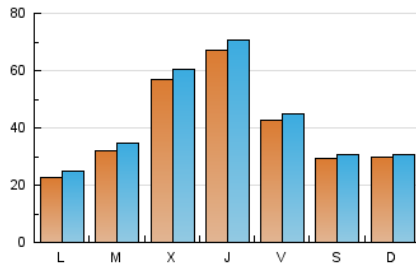

4. Gràfiques (Nacional)

4.1 Per dia de la setmana (promig)

N. únics / Visites (x 100)