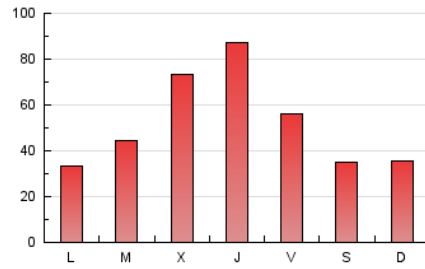

Pàgines (x 100)