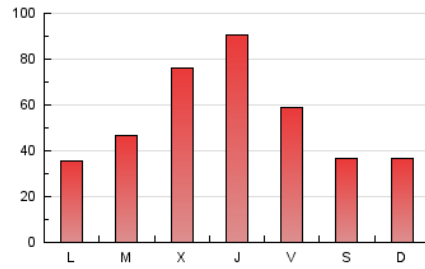

Pàgines (x 100)