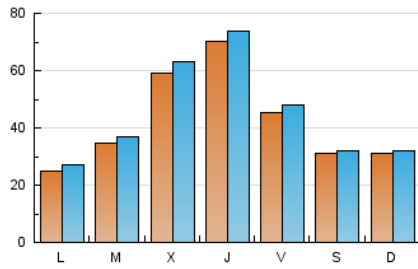

4. Gràfiques (Nacional i Internacional)

4.1 Per dia de la setmana (promig)

N. únics / Visites (x 100)