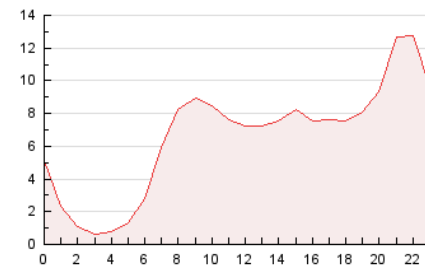

2. Seccions (Nacional)

	PÀGINES	%
HOME	0	0 %
RESTA	158.704	100.00 %

3. Per dia del mes (Nacional)

Dia	N. únics	Visites	Pàgines	Dia	N. únics	Visites	Pàgines	Dia	N. únics	Visites	Pàgines
1	1.774	1.931	2.731	11	2.393	2.594	3.468	21	4.646	4.958	6.511
2	1.395	1.455	1.721	12	3.129	3.288	3.882	22	4.862	5.085	6.172
3	1.242	1.294	1.582	13	3.953	4.190	5.359	23	2.362	2.431	2.779
4	1.206	1.375	2.139	14	4.633	4.923	6.440	24	2.583	2.654	2.989
5	1.939	2.133	3.036	15	4.015	4.231	5.390	25	3.234	3.462	4.356
6	7.344	7.779	9.121	16	2.517	2.622	3.088	26	4.915	5.282	6.686
7	12.052	12.557	14.519	17	1.589	1.640	1.954	27	7.831	8.425	10.182
8	3.714	3.916	4.973	18	2.259	2.504	3.344	28	5.486	5.912	7.503
9	2.286	2.342	2.671	19	2.860	3.079	4.087	29	7.001	7.334	8.760
10	1.983	2.010	2.272	20	3.546	3.814	4.771	30	6.172	6.376	7.309
								31	7.464	7.724	8.909

4. Gràfiques (Nacional)

4.1 Per dia de la setmana (promig)

N. únics / Visites (x 100)

Pàgines (x 100)

4.2 Per franja horària (promig)

Visites__ (x 1000)

Pàgines (x 1000)

4.3 Per mesos