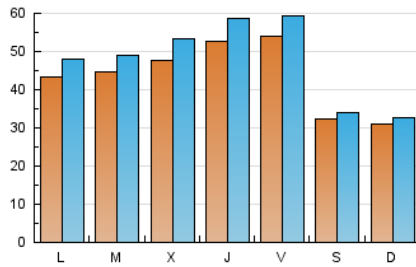

4. Gràfiques (Nacional)

4.1 Per dia de la setmana (promig)

N. únics / Visites (x 100)