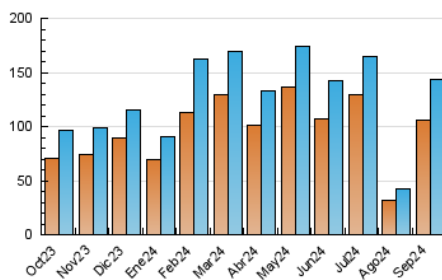

4.3 Per mesos

N. únics / Visites (x 1000)