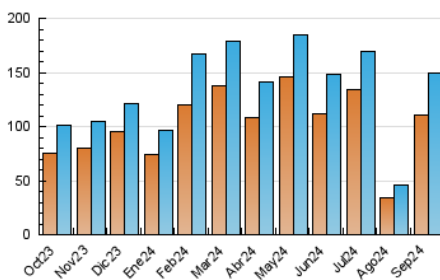

4.3 Per mesos

N. únics / Visites (x 1000)