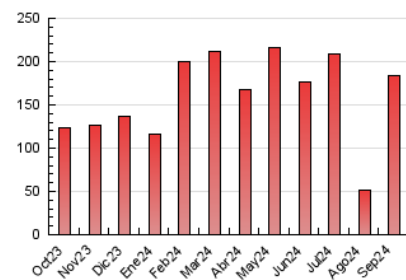

Pàgines (x 1000)