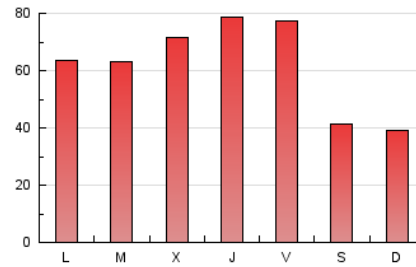

Pàgines (x 100)