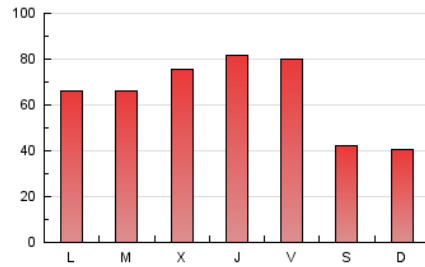

Pàgines (x 100)