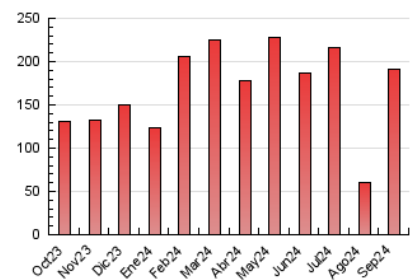

Pàgines (x 1000)