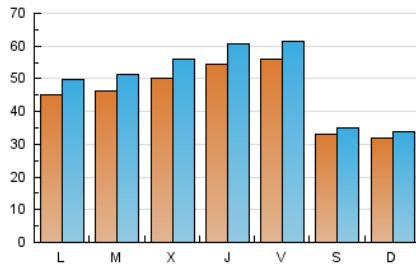

4. Gràfiques (Nacional i Internacional)

4.1 Per dia de la setmana (promig)

N. únics / Visites (x 100)