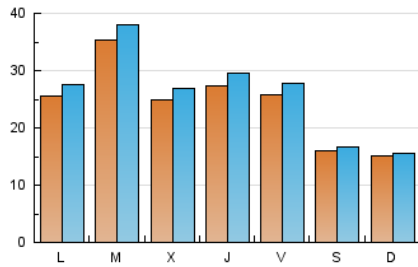

4. Gràfiques (Nacional)

4.1 Per dia de la setmana (promig)

N. únics / Visites (x 100)