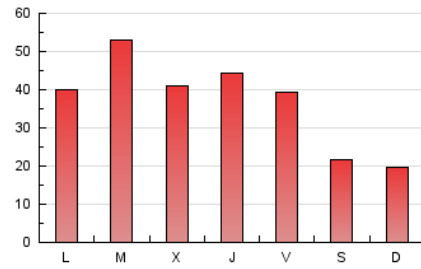

Pàgines (x 100)