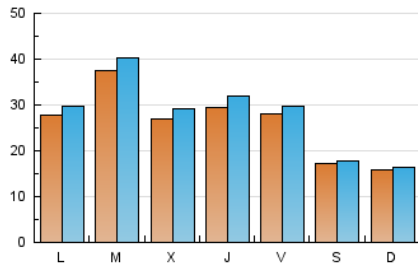

4. Gràfiques (Nacional i Internacional)

4.1 Per dia de la setmana (promig)

N. únics / Visites (x 100)