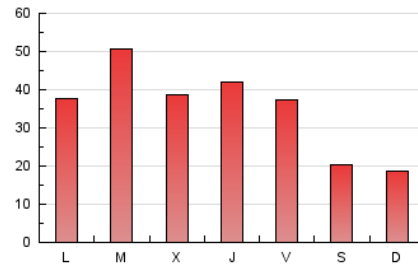

Pàgines (x 100)