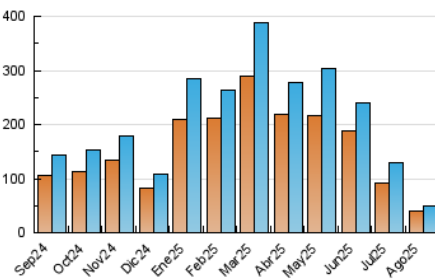

2. Seccions (Nacional)

	PÀGINES	%
HOME	4.655	7.38 %
RESTA	58.419	92.62 %

3. Per dia del mes (Nacional)

Dia	N. únics	Visites	Pàgines	Dia	N. únics	Visites	Pàgines	Dia	N. únics	Visites	Pàgines
1	6.041	6.680	8.751	11	1.368	1.475	1.765	21	1.191	1.281	1.581
2	3.461	3.712	4.702	12	2.142	2.258	2.793	22	1.137	1.232	1.546
3	2.018	2.154	2.701	13	1.496	1.613	1.997	23	762	814	998
4	1.994	2.177	2.856	14	1.395	1.523	1.862	24	935	1.012	1.252
5	1.841	1.992	2.530	15	954	1.041	1.257	25	1.193	1.320	1.606
6	1.746	1.908	2.348	16	738	800	969	26	1.089	1.222	1.483
7	1.481	1.607	2.061	17	746	794	939	27	1.093	1.214	1.492
8	1.383	1.489	1.824	18	1.338	1.464	1.733	28	1.314	1.459	1.918
9	1.061	1.116	1.339	19	1.217	1.316	1.630	29	1.179	1.298	1.594
10	1.238	1.312	1.588	20	1.172	1.262	1.529	30	845	908	1.159
								31	966	1.036	1.271

4. Gràfiques (Nacional)

4.1 Per dia de la setmana (promig)

N. únics / Visites (x 100)

Pàgines (x 100)

4.2 Per franja horària (promig)

Visites_ (x 1000)

Pàgines (x 1000)

4.3 Per mesos

N. únics / Visites (x 1000)

Pàgines (x 1000)

5. Observacions

Este Medio Electrónico de Comunicación ha sido medido por la herramienta Google Analytics de Google (GA4).

6. Definicions bàsiques (Para més informació cal veure Normes Tècniques per al Control dels Mitjans Electrònics de Comunicació)