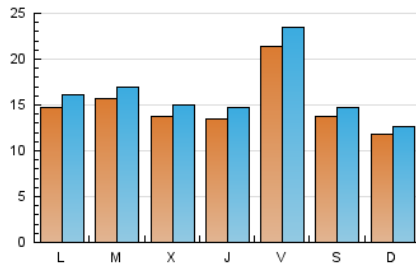

4. Gràfiques (Nacional)

4.1 Per dia de la setmana (promig)

N. únics / Visites (x 100)