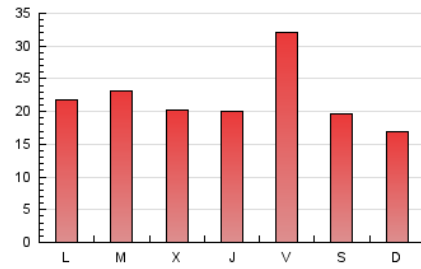

Pàgines (x 100)