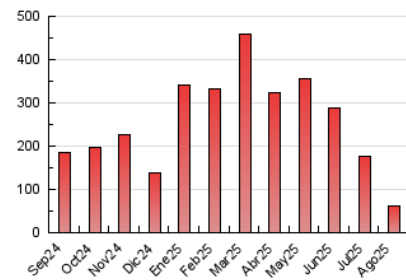

Pàgines (x 1000)