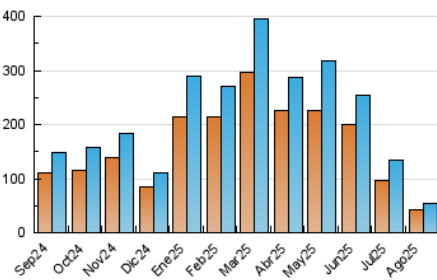

4.3 Per mesos

N. únics / Visites (x 1000)