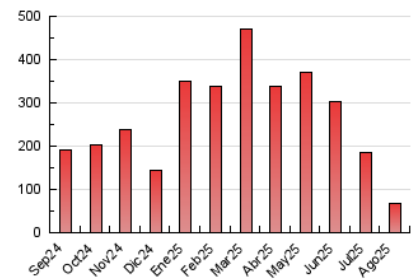

Pàgines (x 1000)