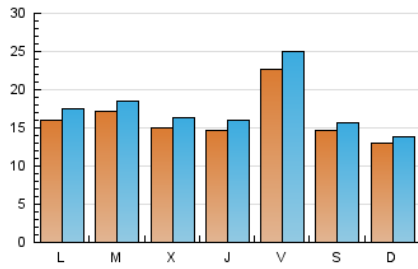

4. Gràfiques (Nacional i Internacional)

4.1 Per dia de la setmana (promig)

N. únics / Visites (x 100)