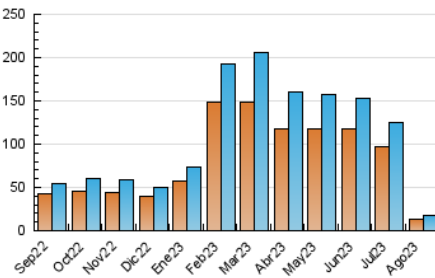

4.2 Per franja horària (promig)

Visites_ (x 1000)

Pàgines (x 1000)

4.3 Per mesos

N. únics / Visites (x 1000)