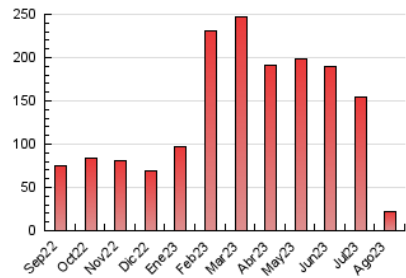

#### 3. Per dia del mes (Nacional)

Dia	N. únics	Visites	Pàgines	Dia	N. únics	Visites	Pàgines	Dia	N. únics	Visites	Pàgines
<b>1</b>	723	840	1.231	<b>11</b>	601	660	795	<b>21</b>	464	513	602
<b>2</b>	702	821	1.149	<b>12</b>	417	450	525	<b>22</b>	578	620	754
<b>3</b>	765	882	1.190	<b>13</b>	458	479	530	<b>23</b>	557	605	717
<b>4</b>	651	726	901	<b>14</b>	428	460	647	<b>24</b>	490	547	634
<b>5</b>	459	513	617	<b>15</b>	438	468	555	<b>25</b>	408	452	527
<b>6</b>	404	449	538	<b>16</b>	428	467	548	<b>26</b>	326	358	409
<b>7</b>	478	528	674	<b>17</b>	427	462	549	<b>27</b>	394	437	505
<b>8</b>	494	546	649	<b>18</b>	452	485	578	<b>28</b>	477	536	598
<b>9</b>	499	543	672	<b>19</b>	392	418	458	<b>29</b>	536	587	701
<b>10</b>	656	712	860	<b>20</b>	384	414	463	<b>30</b>	559	609	729
								<b>31</b>	762	882	1.261

##### 4.1 Per dia de la setmana (promig)

N. únics / Visites (x 100)

Pàgines (x 100)

##### 4.2 Per franja horària (promig)

Visites\_ (x 1000)

Pàgines (x 1000)

##### 4.3 Per mesos

N. únics / Visites (x 1000)

Pàgines (x 1000)