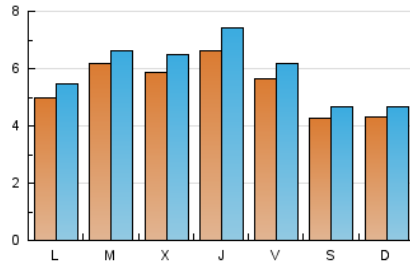

4. Gràfiques (Nacional i Internacional)

4.1 Per dia de la setmana (promig)

N. únics / Visites (x 100)