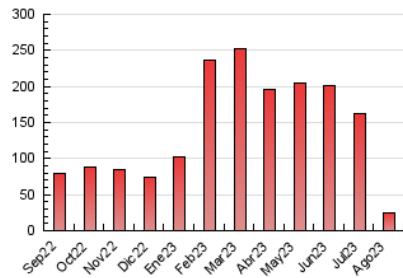

Pàgines (x 1000)