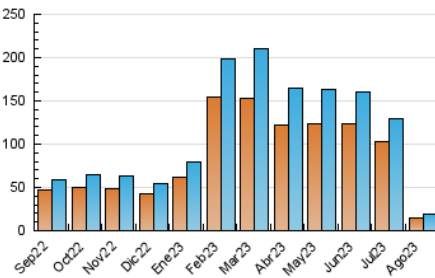

4.2 Per franja horària (promig)

Visites_ (x 1000)

Pàgines (x 1000)

4.3 Per mesos

N. únics / Visites (x 1000)