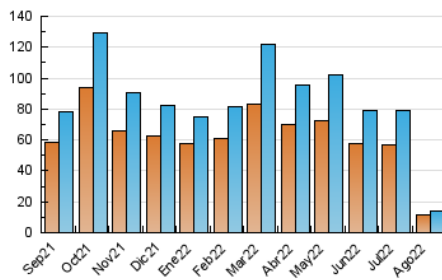

4.3 Per mesos

N. únics / Visites (x 1000)