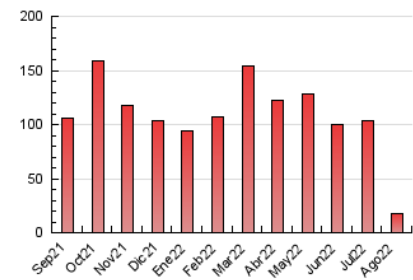

Pàgines (x 1000)