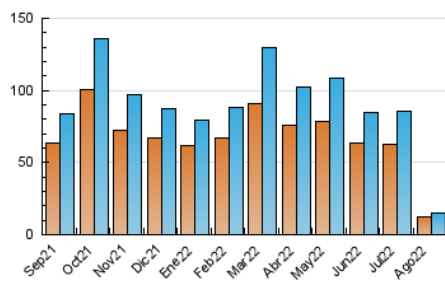

4.3 Per mesos

N. únics / Visites (x 1000)