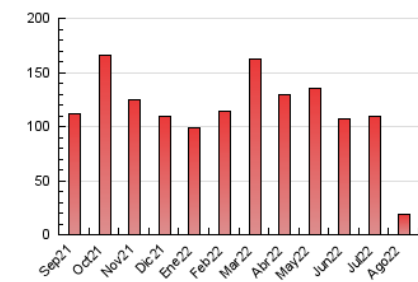

Pàgines (x 1000)