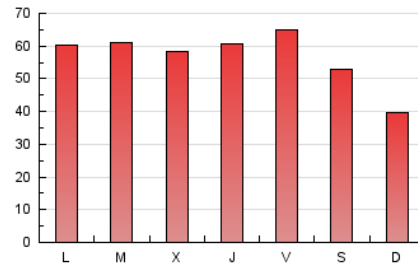

Pàgines (x 100)