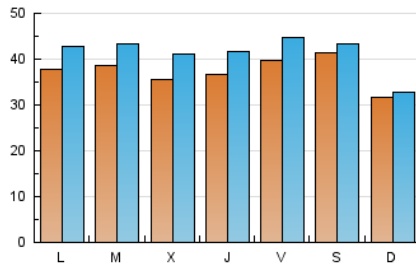

4. Gràfiques (Nacional)

4.1 Per dia de la setmana (promig)

N. únics / Visites (x 100)