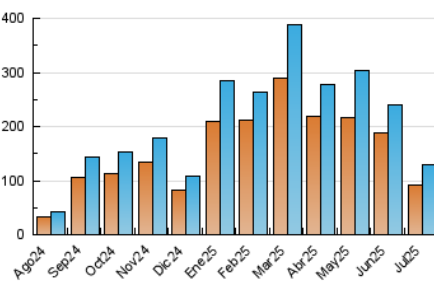

4.3 Per mesos

N. únics / Visites (x 1000)