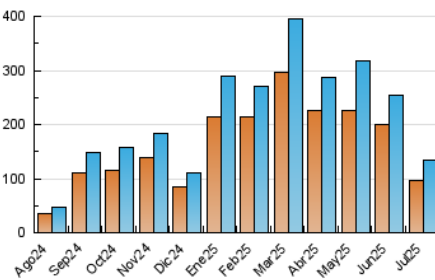

4.3 Per mesos

N. únics / Visites (x 1000)