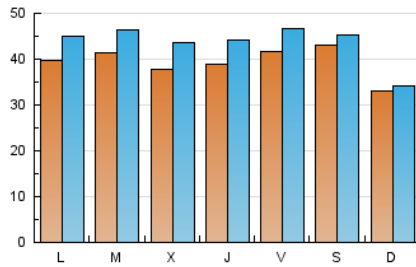

4. Gràfiques (Nacional i Internacional)

4.1 Per dia de la setmana (promig)

N. únics / Visites (x 100)