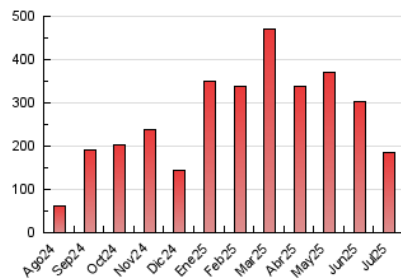

Pàgines (x 1000)