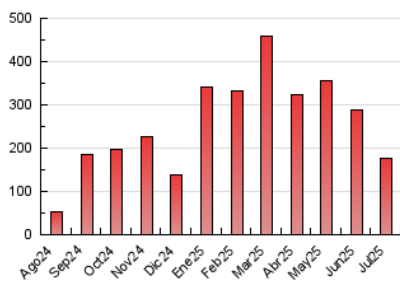

Pàgines (x 1000)