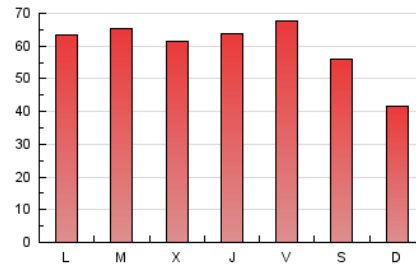

Pàgines (x 100)