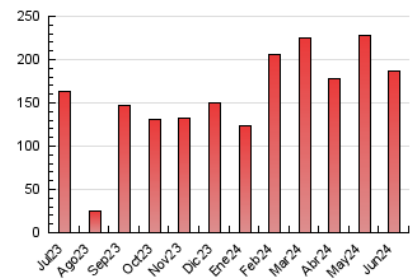

Pàgines (x 1000)