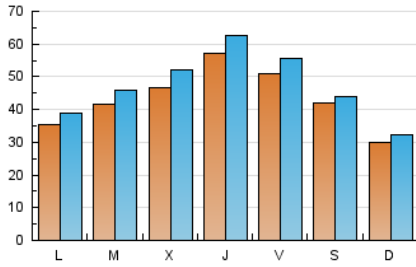

4. Gràfiques (Nacional)

4.1 Per dia de la setmana (promig)

N. únics / Visites (x 100)