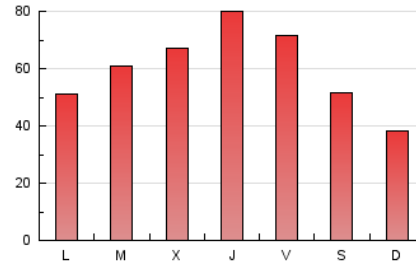

Pàgines (x 100)