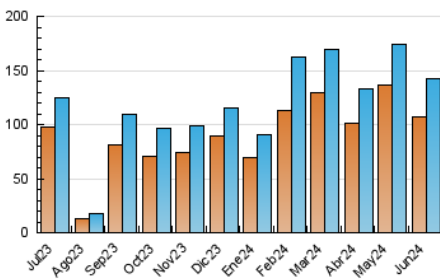

4.3 Per mesos

N. únics / Visites (x 1000)