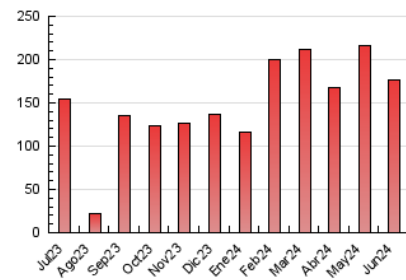

Pàgines (x 1000)