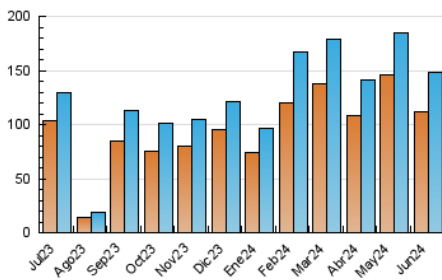

4.3 Per mesos

N. únics / Visites (x 1000)