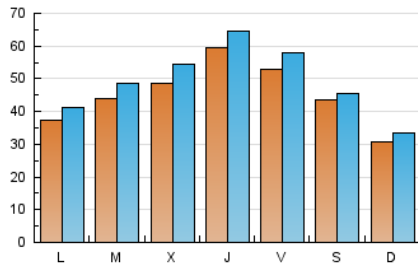

4. Gràfiques (Nacional i Internacional)

4.1 Per dia de la setmana (promig)

N. únics / Visites (x 100)