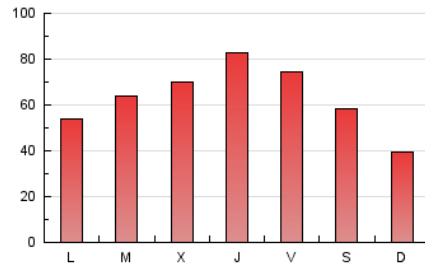

Pàgines (x 100)