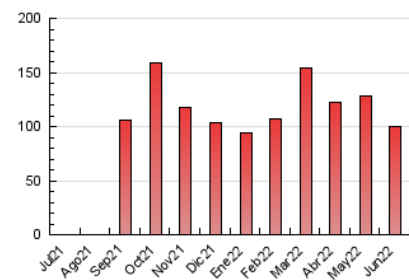

##### 4.2 Per franja horària (promig)

Visites\_\_ (x 1000)

Pàgines (x 1000)

##### 4.3 Per mesos

N. únics / Visites (x 1000)

Pàgines (x 1000)