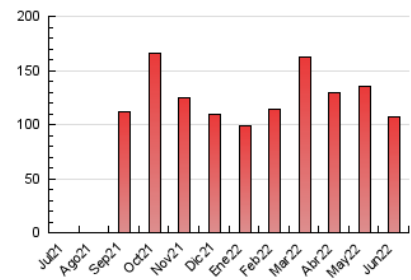

Pàgines (x 1000)