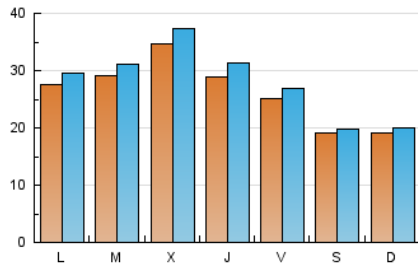

4. Gràfiques (Nacional i Internacional)

4.1 Per dia de la setmana (promig)

N. únics / Visites (x 100)