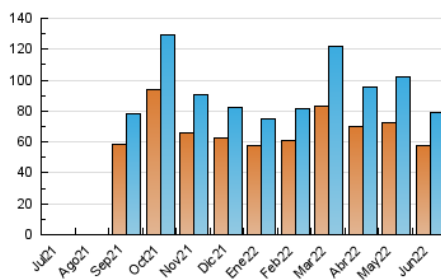

##### 4.1 Per dia de la setmana (promig)

N. únics / Visites (x 100)

Pàgines (x 100)

##### 4.2 Per franja horària (promig)

Visites\_\_ (x 1000)

Pàgines (x 1000)

##### 4.3 Per mesos

N. únics / Visites (x 1000)

Pàgines (x 1000)