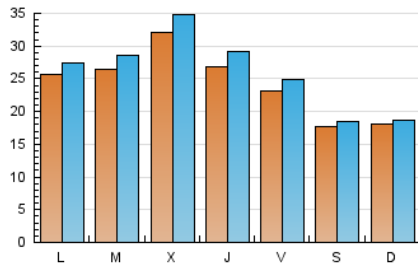

4. Gràfiques (Nacional)

4.1 Per dia de la setmana (promig)

N. únics / Visites (x 100)