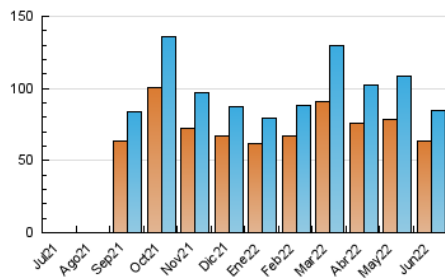

4.3 Per mesos

N. únics / Visites (x 1000)