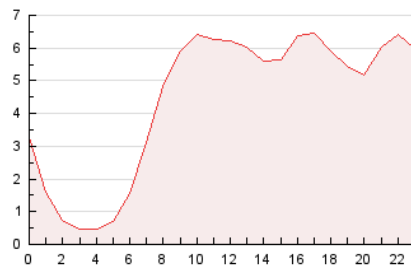

### 3. Per dia del mes (Nacional i Internacional)

Dia	N. únics	Visites	Pàgines	Dia	N. únics	Visites	Pàgines	Dia	N. únics	Visites	Pàgines
1	3.265	3.537	4.511	11	1.996	2.069	2.355	21	3.446	3.710	4.907
2	2.074	2.324	3.322	12	2.504	2.577	2.915	22	4.625	4.921	5.936
3	1.391	1.546	2.199	13	3.821	4.093	4.981	23	3.788	3.985	4.834
4	1.102	1.158	1.484	14	2.991	3.211	4.132	24	3.164	3.281	3.677
5	610	654	791	15	2.802	3.058	3.989	25	2.540	2.607	2.892
6	992	1.051	1.309	16	2.650	2.894	3.972	26	2.611	2.680	3.033
7	2.275	2.436	3.179	17	2.257	2.493	3.466	27	3.733	3.932	4.767
8	3.506	3.785	4.842	18	1.964	2.068	2.497	28	2.920	3.115	3.954
9	3.188	3.434	4.302	19	1.959	2.046	2.384	29	3.100	3.353	4.254
10	3.209	3.396	4.191	20	2.471	2.704	3.576	30	2.791	3.006	3.962

4. Gràfiques (Nacional i Internacional)

4.1 Per dia de la setmana (promig)

N. únics / Visites (x 100)

Pàgines (x 100)

4.2 Per franja horària (promig)

Visites\_\_ (x 1000)

Pàgines (x 1000)

4.3 Per mesos