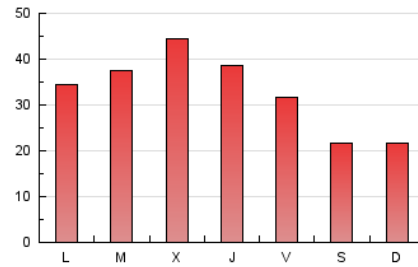

Pàgines (x 100)