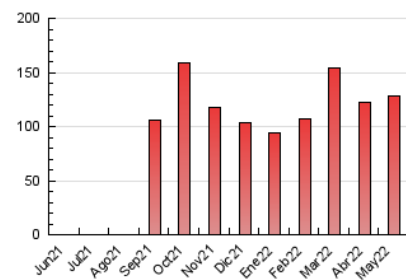

Pàgines (x 1000)