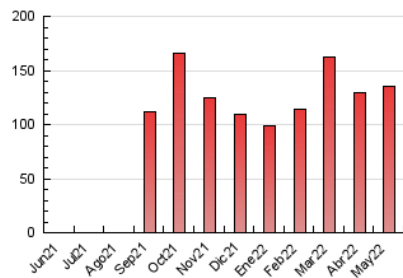

Pàgines (x 1000)