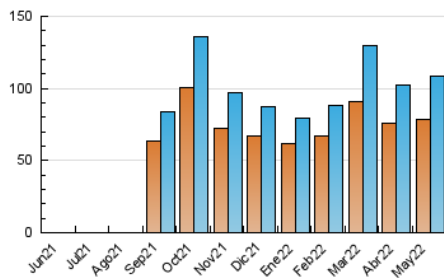

4.3 Per mesos

N. únics / Visites (x 1000)