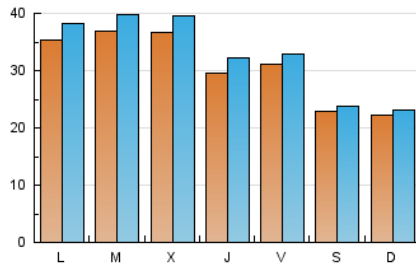

4. Gràfiques (Nacional)

4.1 Per dia de la setmana (promig)

N. únics / Visites (x 100)