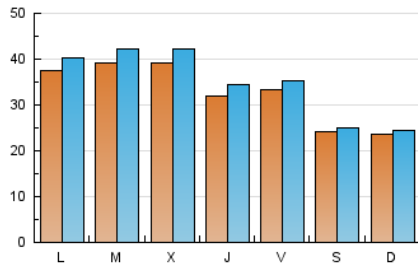

4. Gràfiques (Nacional i Internacional)

4.1 Per dia de la setmana (promig)

N. únics / Visites (x 100)