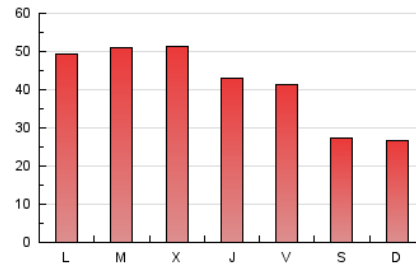

Pàgines (x 100)