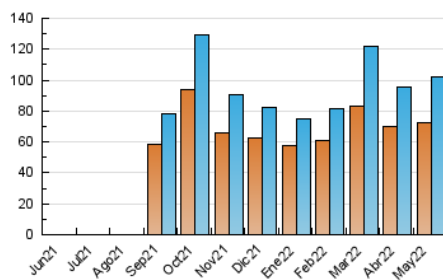

4.3 Per mesos

N. únics / Visites (x 1000)