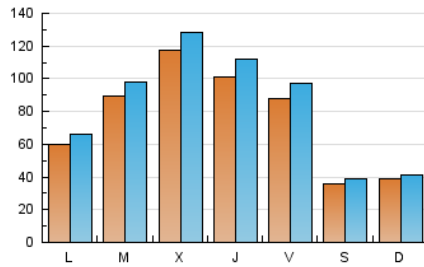

4. Gràfiques (Nacional)

4.1 Per dia de la setmana (promig)

N. únics / Visites (x 100)