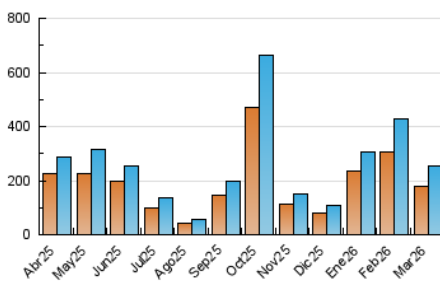

4.3 Per mesos

N. únics / Visites (x 1000)