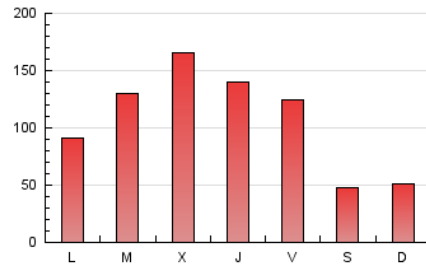

Pàgines (x 100)