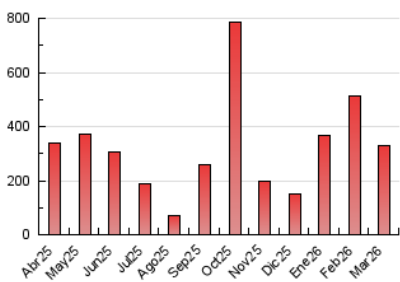

Pàgines (x 1000)