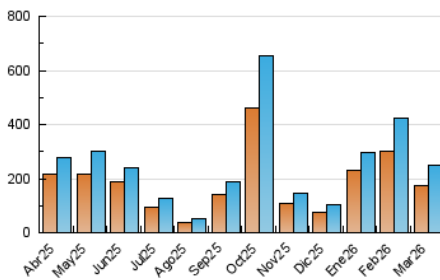

4.3 Per mesos

N. únics / Visites (x 1000)