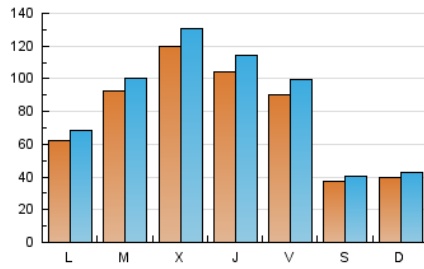

4. Gràfiques (Nacional i Internacional)

4.1 Per dia de la setmana (promig)

N. únics / Visites (x 100)