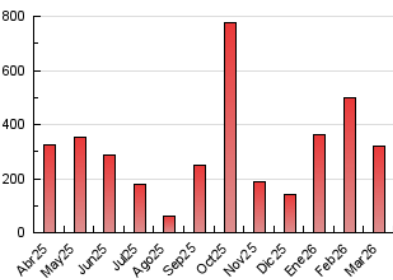

Pàgines (x 1000)