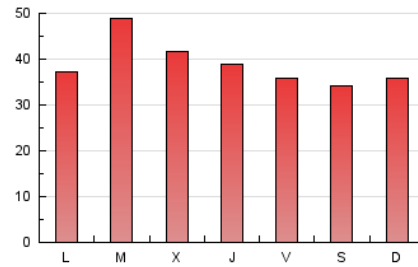

El Temps

1. Cifras totales y promedios (Nacional e Internacional)

MES - AÑO	NAVEGADORES UNICOS	VISITAS	PAGINAS
Octubre - 2021	53.760	80.059	119.690
PROMEDIO DIARIO	2.265	2.583	3.861
PROMEDIO LUNES-VIERNES	2.371	2.718	4.034
PROMEDIO SABADO-DOMINGO	2.042	2.297	3.498
PAGINAS / VISITAS	1,50		
DURACION MEDIA VISITAS	0:01:20		
DURACION MEDIA PAGINAS	0:02:41		

2. Secciones (Nacional e Internacional)

	PAGINAS	%
HOME	16.491	13.78 %
RESTO	103.199	86.22 %

3. Por día del mes (Nacional e Internacional)

Día	N. únicos	Visitas	Páginas	Día	N. únicos	Visitas	Páginas	Día	N. únicos	Visitas	Páginas
1	2.499	2.750	3.652	11	2.009	2.232	3.497	21	1.819	2.085	3.254
2	2.403	2.703	3.974	12	2.277	2.885	4.438	22	1.461	1.697	2.835
3	2.531	2.842	4.310	13	2.391	2.780	4.107	23	1.570	1.795	3.060
4	2.048	2.312	3.837	14	2.174	2.477	3.666	24	1.862	2.097	3.231
5	1.807	2.022	3.137	15	1.845	2.075	3.215	25	2.283	2.550	4.025
6	1.886	2.157	3.448	16	1.581	1.738	2.621	26	4.343	5.043	6.862
7	1.839	2.044	2.982	17	1.758	1.997	3.012	27	3.002	3.455	4.839
8	1.667	1.856	2.851	18	1.941	2.194	3.565	28	3.505	4.046	5.669
9	1.626	1.813	2.882	19	2.825	3.540	5.083	29	3.582	3.940	5.429
10	2.118	2.380	3.528	20	2.580	2.946	4.322	30	2.808	3.128	4.554
								31	2.167	2.480	3.805

4. Gráficas (Nacional e Internacional)

4.1 Por día de la semana (promedio)

N. únicos / Visitas (x 100)

Páginas (x 100)

4.2 Por franja horaria (promedio)

Visitas_ (x 1000)

Páginas (x 1000)

4.3 Por meses