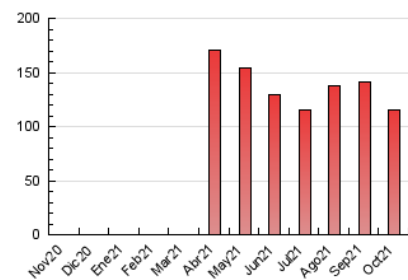

Páginas (x 1000)