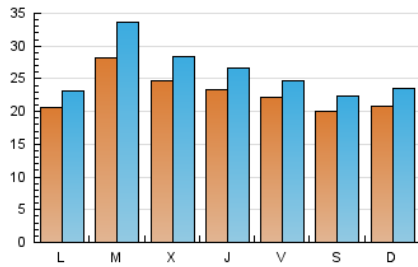

El Temps

1. Cifras totales y promedios (Nacional e Internacional)

MES - AÑO	NAVEGADORES UNICOS	VISITAS	PAGINAS
Octubre - 2021	53.760	80.059	119.690
PROMEDIO DIARIO	2.265	2.583	3.861
PROMEDIO LUNES-VIERNES	2.371	2.718	4.034
PROMEDIO SABADO-DOMINGO	2.042	2.297	3.498
PAGINAS / VISITAS	1,50		
DURACION MEDIA VISITAS	0:01:20		
DURACION MEDIA PAGINAS	0:02:41		

2. Secciones (Nacional e Internacional)

	PAGINAS	%
HOME	16.491	13.78 %
RESTO	103.199	86.22 %

3. Por día del mes (Nacional e Internacional)

Día	N. únicos	Visitas	Páginas	Día	N. únicos	Visitas	Páginas	Día	N. únicos	Visitas	Páginas
1	2.499	2.750	3.652	11	2.009	2.232	3.497	21	1.819	2.085	3.254
2	2.403	2.703	3.974	12	2.277	2.885	4.438	22	1.461	1.697	2.835
3	2.531	2.842	4.310	13	2.391	2.780	4.107	23	1.570	1.795	3.060
4	2.048	2.312	3.837	14	2.174	2.477	3.666	24	1.862	2.097	3.231
5	1.807	2.022	3.137	15	1.845	2.075	3.215	25	2.283	2.550	4.025
6	1.886	2.157	3.448	16	1.581	1.738	2.621	26	4.343	5.043	6.862
7	1.839	2.044	2.982	17	1.758	1.997	3.012	27	3.002	3.455	4.839
8	1.667	1.856	2.851	18	1.941	2.194	3.565	28	3.505	4.046	5.669
9	1.626	1.813	2.882	19	2.825	3.540	5.083	29	3.582	3.940	5.429
10	2.118	2.380	3.528	20	2.580	2.946	4.322	30	2.808	3.128	4.554
								31	2.167	2.480	3.805

4. Gráficas (Nacional e Internacional)

4.1 Por día de la semana (promedio)

N. únicos / Visitas (x 100)

Páginas (x 100)

4.2 Por franja horaria (promedio)

Visitas_ (x 1000)

Páginas (x 1000)

4.3 Por meses