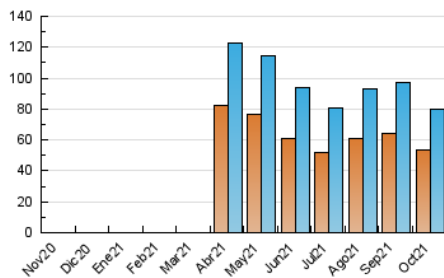

4.3 Por meses

N. únicos / Visitas (x 1000)