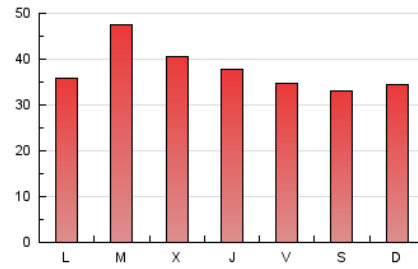

El Temps

1. Cifras totales y promedios (Nacional)

MES - AÑO	NAVEGADORES UNICOS	VISITAS	PAGINAS
Octubre - 2021	51.540	77.299	115.755
PROMEDIO DIARIO	2.183	2.494	3.734
PROMEDIO LUNES-VIERNES	2.287	2.626	3.903
PROMEDIO SABADO-DOMINGO	1.966	2.214	3.380
PAGINAS / VISITAS	1,50		
DURACION MEDIA VISITAS	0:01:20		
DURACION MEDIA PAGINAS	0:02:40		

2. Secciones (Nacional)

	PAGINAS	%
HOME	16.110	13.92 %
RESTO	99.645	86.08 %

3. Por día del mes (Nacional)

Día	N. únicos	Visitas	Páginas	Día	N. únicos	Visitas	Páginas	Día	N. únicos	Visitas	Páginas
1	2.410	2.653	3.526	11	1.916	2.133	3.371	21	1.765	2.020	3.141
2	2.293	2.582	3.801	12	2.187	2.774	4.352	22	1.409	1.639	2.759
3	2.438	2.735	4.123	13	2.333	2.720	4.008	23	1.532	1.757	3.019
4	1.957	2.220	3.692	14	2.099	2.392	3.556	24	1.775	2.005	3.100
5	1.741	1.954	3.007	15	1.772	1.995	3.111	25	2.168	2.420	3.819
6	1.834	2.099	3.334	16	1.519	1.671	2.517	26	4.214	4.906	6.666
7	1.734	1.937	2.828	17	1.694	1.931	2.924	27	2.949	3.388	4.739
8	1.582	1.769	2.731	18	1.825	2.072	3.413	28	3.422	3.952	5.533
9	1.558	1.743	2.787	19	2.745	3.454	4.926	29	3.468	3.806	5.253
10	2.045	2.307	3.436	20	2.499	2.853	4.193	30	2.719	3.021	4.397
								31	2.085	2.391	3.693

4. Gráficas (Nacional)

4.1 Por día de la semana (promedio)

N. únicos / Visitas (x 100)

Páginas (x 100)

4.2 Por franja horaria (promedio)

Visitas_ (x 1000)

Páginas (x 1000)

4.3 Por meses