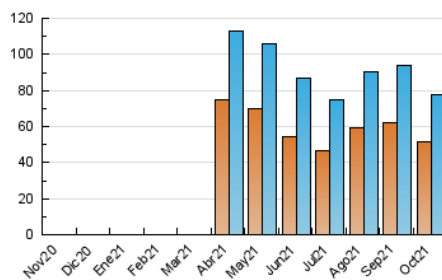

2. Secciones (Nacional)

	PAGINAS	%
HOME	16.110	13.92 %
RESTO	99.645	86.08 %

3. Por día del mes (Nacional)

Día	N. únicos	Visitas	Páginas	Día	N. únicos	Visitas	Páginas	Día	N. únicos	Visitas	Páginas
1	2.410	2.653	3.526	11	1.916	2.133	3.371	21	1.765	2.020	3.141
2	2.293	2.582	3.801	12	2.187	2.774	4.352	22	1.409	1.639	2.759
3	2.438	2.735	4.123	13	2.333	2.720	4.008	23	1.532	1.757	3.019
4	1.957	2.220	3.692	14	2.099	2.392	3.556	24	1.775	2.005	3.100
5	1.741	1.954	3.007	15	1.772	1.995	3.111	25	2.168	2.420	3.819
6	1.834	2.099	3.334	16	1.519	1.671	2.517	26	4.214	4.906	6.666
7	1.734	1.937	2.828	17	1.694	1.931	2.924	27	2.949	3.388	4.739
8	1.582	1.769	2.731	18	1.825	2.072	3.413	28	3.422	3.952	5.533
9	1.558	1.743	2.787	19	2.745	3.454	4.926	29	3.468	3.806	5.253
10	2.045	2.307	3.436	20	2.499	2.853	4.193	30	2.719	3.021	4.397
								31	2.085	2.391	3.693

4. Gráficas (Nacional)

4.1 Por día de la semana (promedio)

N. únicos / Visitas (x 100)

Páginas (x 100)

4.2 Por franja horaria (promedio)

Visitas_ (x 1000)

Páginas (x 1000)

4.3 Por meses

N. únicos / Visitas (x 1000)

Páginas (x 1000)

5. Observaciones

Este Medio Electrónico de Comunicación ha sido medido por la herramienta Google Analytics de Google

6. Definiciones básicas (Para más información ver Normas Técnicas para el Control de los Medios Electrónicos de Comunicación)

Visita:

Una secuencia ininterrumpida de páginas servidas a un usuario válido. Si dicho usuario no realiza peticiones de páginas en un periodo de tiempo (30 min) la siguiente petición constituirá el inicio de una nueva visita.