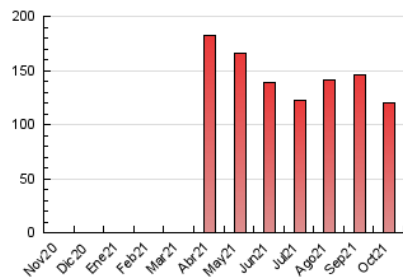

Páginas (x 1000)