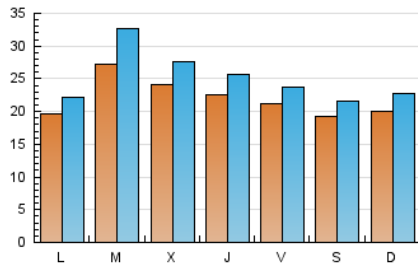

El Temps

1. Cifras totales y promedios (Nacional)

MES - AÑO	NAVEGADORES UNICOS	VISITAS	PAGINAS
Octubre - 2021	51.540	77.299	115.755
PROMEDIO DIARIO	2.183	2.494	3.734
PROMEDIO LUNES-VIERNES	2.287	2.626	3.903
PROMEDIO SABADO-DOMINGO	1.966	2.214	3.380
PAGINAS / VISITAS	1,50		
DURACION MEDIA VISITAS	0:01:20		
DURACION MEDIA PAGINAS	0:02:40		

2. Secciones (Nacional)

	PAGINAS	%
HOME	16.110	13.92 %
RESTO	99.645	86.08 %

3. Por día del mes (Nacional)

Día	N. únicos	Visitas	Páginas	Día	N. únicos	Visitas	Páginas	Día	N. únicos	Visitas	Páginas
1	2.410	2.653	3.526	11	1.916	2.133	3.371	21	1.765	2.020	3.141
2	2.293	2.582	3.801	12	2.187	2.774	4.352	22	1.409	1.639	2.759
3	2.438	2.735	4.123	13	2.333	2.720	4.008	23	1.532	1.757	3.019
4	1.957	2.220	3.692	14	2.099	2.392	3.556	24	1.775	2.005	3.100
5	1.741	1.954	3.007	15	1.772	1.995	3.111	25	2.168	2.420	3.819
6	1.834	2.099	3.334	16	1.519	1.671	2.517	26	4.214	4.906	6.666
7	1.734	1.937	2.828	17	1.694	1.931	2.924	27	2.949	3.388	4.739
8	1.582	1.769	2.731	18	1.825	2.072	3.413	28	3.422	3.952	5.533
9	1.558	1.743	2.787	19	2.745	3.454	4.926	29	3.468	3.806	5.253
10	2.045	2.307	3.436	20	2.499	2.853	4.193	30	2.719	3.021	4.397
								31	2.085	2.391	3.693

4. Gráficas (Nacional)

4.1 Por día de la semana (promedio)

N. únicos / Visitas (x 100)

Páginas (x 100)

4.2 Por franja horaria (promedio)

Visitas_ (x 1000)

Páginas (x 1000)

4.3 Por meses