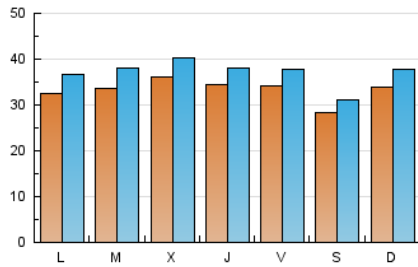

4. Gráficas (Nacional e Internacional)

4.1 Por día de la semana (promedio)

N. únicos / Visitas (x 100)