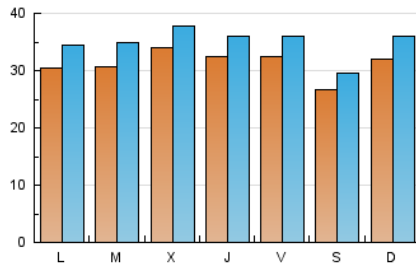

4. Gráficas (Nacional)

4.1 Por día de la semana (promedio)

N. únicos / Visitas (x 100)