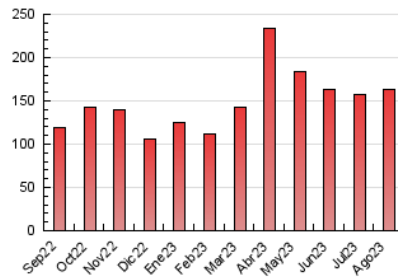

### 3. Por día del mes (Nacional e Internacional)

Día	N. únicos	Visitas	Páginas	Día	N. únicos	Visitas	Páginas	Día	N. únicos	Visitas	Páginas
1	3.933	4.404	6.490	11	3.628	3.878	5.056	21	3.569	4.012	5.687
2	4.087	4.597	6.143	12	2.917	3.108	4.208	22	3.745	4.345	5.815
3	4.018	4.338	5.787	13	3.348	3.688	4.880	23	3.345	3.760	5.081
4	3.764	4.187	5.688	14	3.033	3.384	4.618	24	3.029	3.388	4.640
5	2.638	2.916	3.812	15	3.120	3.557	5.552	25	3.304	3.799	5.286
6	2.525	2.768	3.995	16	3.561	4.059	5.504	26	2.825	3.095	4.274
7	3.238	3.590	4.985	17	3.845	4.381	5.815	27	4.468	5.102	6.568
8	3.733	4.196	6.067	18	2.925	3.281	4.548	28	3.204	3.697	5.108
9	4.727	5.039	6.677	19	2.919	3.315	4.661	29	2.274	2.576	3.837
10	4.208	4.403	10.450	20	3.179	3.563	4.866	30	2.392	2.723	3.974
								31	2.157	2.457	3.736

##### 4.1 Por día de la semana (promedio)

N. únicos / Visitas (x 100)

Páginas (x 100)

##### 4.2 Por franja horaria (promedio)

Visitas\_ (x 1000)

Páginas (x 1000)

##### 4.3 Por meses

N. únicos / Visitas (x 1000)

Páginas (x 1000)