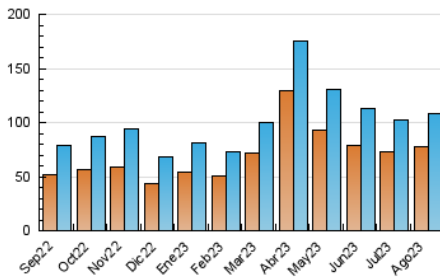

4.2 Por franja horaria (promedio)

Visitas_ (x 1000)

Páginas (x 1000)

4.3 Por meses

N. únicos / Visitas (x 1000)