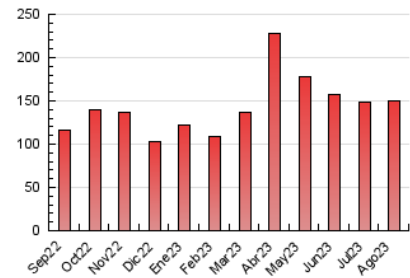

#### 3. Por día del mes (Nacional)

Día	N. únicos	Visitas	Páginas	Día	N. únicos	Visitas	Páginas	Día	N. únicos	Visitas	Páginas
1	3.611	4.057	6.081	11	3.488	3.715	4.836	21	3.365	3.798	5.363
2	3.799	4.292	5.753	12	2.781	3.009	4.005	22	3.490	4.007	5.392
3	3.810	4.125	5.494	13	3.192	3.525	4.649	23	3.143	3.515	4.754
4	3.584	3.988	5.455	14	2.847	3.186	4.330	24	2.881	3.240	4.400
5	2.481	2.714	3.610	15	2.773	3.176	4.989	25	3.141	3.581	5.016
6	2.364	2.643	3.771	16	3.337	3.797	5.202	26	2.678	2.947	4.076
7	3.017	3.352	4.672	17	3.597	4.103	5.477	27	4.236	4.830	6.272
8	3.337	3.764	5.547	18	2.753	3.080	4.282	28	2.988	3.469	4.752
9	4.427	4.755	6.282	19	2.752	3.143	4.452	29	2.168	2.465	3.706
10	3.847	4.180	5.641	20	3.016	3.398	4.638	30	2.252	2.567	3.796
								31	2.037	2.327	3.565

### 4.1 Por día de la semana (promedio)

N. únicos / Visitas (x 100)

Páginas (x 100)

### 4.2 Por franja horaria (promedio)

Visitas\_ (x 1000)

Páginas (x 1000)

### 4.3 Por meses

N. únicos / Visitas (x 1000)

Páginas (x 1000)