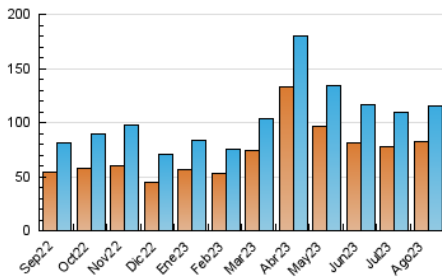

### 3. Por día del mes (Nacional e Internacional)

Día	N. únicos	Visitas	Páginas	Día	N. únicos	Visitas	Páginas	Día	N. únicos	Visitas	Páginas
1	3.933	4.404	6.490	11	3.628	3.878	5.056	21	3.569	4.012	5.687
2	4.087	4.597	6.143	12	2.917	3.108	4.208	22	3.745	4.345	5.815
3	4.018	4.338	5.787	13	3.348	3.688	4.880	23	3.345	3.760	5.081
4	3.764	4.187	5.688	14	3.033	3.384	4.618	24	3.029	3.388	4.640
5	2.638	2.916	3.812	15	3.120	3.557	5.552	25	3.304	3.799	5.286
6	2.525	2.768	3.995	16	3.561	4.059	5.504	26	2.825	3.095	4.274
7	3.238	3.590	4.985	17	3.845	4.381	5.815	27	4.468	5.102	6.568
8	3.733	4.196	6.067	18	2.925	3.281	4.548	28	3.204	3.697	5.108
9	4.727	5.039	6.677	19	2.919	3.315	4.661	29	2.274	2.576	3.837
10	4.208	4.403	10.450	20	3.179	3.563	4.866	30	2.392	2.723	3.974
								31	2.157	2.457	3.736

#### 4. Gráficas (Nacional e Internacional)

##### 4.1 Por día de la semana (promedio)

N. únicos / Visitas (x 100)

Páginas (x 100)

##### 4.3 Por meses

N. únicos / Visitas (x 1000)

Páginas (x 1000)