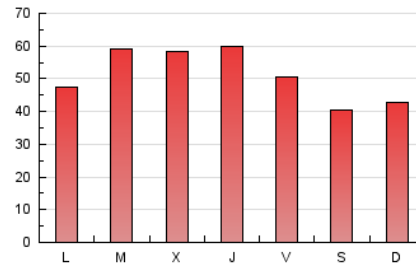

El Temps

1. Cifras totales y promedios (Nacional e Internacional)

MES - AÑO	NAVEGADORES UNICOS	VISITAS	PAGINAS
Julio - 2023	77.712	108.864	156.681
PROMEDIO DIARIO	3.159	3.512	5.054
PROMEDIO LUNES-VIERNES	3.361	3.748	5.481
PROMEDIO SABADO-DOMINGO	2.735	3.015	4.157
PAGINAS / VISITAS	1,44		
DURACION MEDIA VISITAS	0:02:40		
TIEMPO INTERACCIÓN MEDIO	0:01:58		

2. Secciones (Nacional e Internacional)

	PAGINAS	%
HOME	23.175	14.79 %
RESTO	133.506	85.21 %

3. Por día del mes (Nacional e Internacional)

Día	N. únicos	Visitas	Páginas	Día	N. únicos	Visitas	Páginas	Día	N. únicos	Visitas	Páginas
1	2.500	2.730	3.725	11	2.833	3.194	4.991	21	3.081	3.397	4.763
2	2.632	2.893	4.006	12	3.003	3.369	4.942	22	2.828	3.086	4.231
3	2.499	2.804	4.017	13	4.180	4.611	7.176	23	2.852	3.220	4.384
4	2.743	3.082	4.536	14	3.887	4.449	6.575	24	3.189	3.564	5.750
5	2.651	2.973	4.363	15	2.919	3.255	4.698	25	3.424	3.779	5.847
6	2.264	2.592	3.781	16	3.023	3.340	4.709	26	3.138	3.507	4.810
7	2.854	3.138	4.243	17	3.152	3.508	5.372	27	4.612	5.227	7.180
8	2.912	3.202	4.020	18	4.968	5.581	8.321	28	2.902	3.143	4.641
9	2.550	2.826	3.897	19	6.240	6.866	9.244	29	2.311	2.576	3.593
10	2.737	3.055	4.498	20	3.699	4.096	5.886	30	2.824	3.021	4.309
								31	2.517	2.780	4.173

4. Gráficas (Nacional e Internacional)

4.1 Por día de la semana (promedio)

N. únicos / Visitas (x 100)

Páginas (x 100)

4.2 Por franja horaria (promedio)

Visitas_ (x 1000)

Páginas (x 1000)

4.3 Por meses