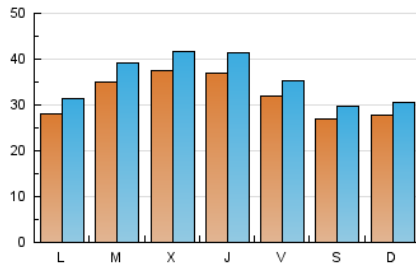

El Temps

1. Cifras totales y promedios (Nacional e Internacional)

MES - AÑO	NAVEGADORES UNICOS	VISITAS	PAGINAS
Julio - 2023	77.712	108.864	156.681
PROMEDIO DIARIO	3.159	3.512	5.054
PROMEDIO LUNES-VIERNES	3.361	3.748	5.481
PROMEDIO SABADO-DOMINGO	2.735	3.015	4.157
PAGINAS / VISITAS	1,44		
DURACION MEDIA VISITAS	0:02:40		
TIEMPO INTERACCIÓN MEDIO	0:01:58		

2. Secciones (Nacional e Internacional)

	PAGINAS	%
HOME	23.175	14.79 %
RESTO	133.506	85.21 %

3. Por día del mes (Nacional e Internacional)

Día	N. únicos	Visitas	Páginas	Día	N. únicos	Visitas	Páginas	Día	N. únicos	Visitas	Páginas
1	2.500	2.730	3.725	11	2.833	3.194	4.991	21	3.081	3.397	4.763
2	2.632	2.893	4.006	12	3.003	3.369	4.942	22	2.828	3.086	4.231
3	2.499	2.804	4.017	13	4.180	4.611	7.176	23	2.852	3.220	4.384
4	2.743	3.082	4.536	14	3.887	4.449	6.575	24	3.189	3.564	5.750
5	2.651	2.973	4.363	15	2.919	3.255	4.698	25	3.424	3.779	5.847
6	2.264	2.592	3.781	16	3.023	3.340	4.709	26	3.138	3.507	4.810
7	2.854	3.138	4.243	17	3.152	3.508	5.372	27	4.612	5.227	7.180
8	2.912	3.202	4.020	18	4.968	5.581	8.321	28	2.902	3.143	4.641
9	2.550	2.826	3.897	19	6.240	6.866	9.244	29	2.311	2.576	3.593
10	2.737	3.055	4.498	20	3.699	4.096	5.886	30	2.824	3.021	4.309
								31	2.517	2.780	4.173

4. Gráficas (Nacional e Internacional)

4.1 Por día de la semana (promedio)

N. únicos / Visitas (x 100)

Páginas (x 100)

4.2 Por franja horaria (promedio)

Visitas_ (x 1000)

Páginas (x 1000)

4.3 Por meses