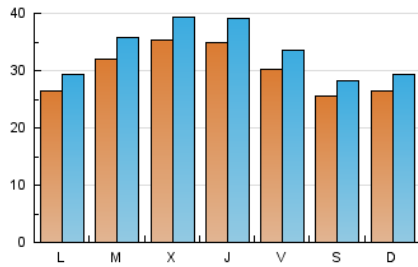

El Temps

1. Cifras totales y promedios (Nacional)

MES - AÑO	NAVEGADORES UNICOS	VISITAS	PAGINAS
Julio - 2023	72.906	102.583	148.490
PROMEDIO DIARIO	2.972	3.309	4.790
PROMEDIO LUNES-VIERNES	3.149	3.518	5.182
PROMEDIO SABADO-DOMINGO	2.602	2.870	3.966
PAGINAS / VISITAS	1,45		
DURACION MEDIA VISITAS	0:02:43		
TIEMPO INTERACCIÓN MEDIO	0:02:02		

2. Secciones (Nacional)

	PAGINAS	%
HOME	21.960	14.79 %
RESTO	126.530	85.21 %

3. Por día del mes (Nacional)

Día	N. únicos	Visitas	Páginas	Día	N. únicos	Visitas	Páginas	Día	N. únicos	Visitas	Páginas
1	2.372	2.595	3.557	11	2.595	2.918	4.694	21	2.914	3.207	4.516
2	2.521	2.789	3.831	12	2.769	3.115	4.658	22	2.670	2.944	3.995
3	2.335	2.629	3.816	13	3.959	4.379	6.861	23	2.708	3.067	4.190
4	2.444	2.775	4.167	14	3.674	4.189	6.232	24	2.972	3.306	5.427
5	2.468	2.760	4.112	15	2.774	3.093	4.490	25	3.110	3.448	5.476
6	2.133	2.451	3.595	16	2.885	3.197	4.522	26	2.937	3.279	4.555
7	2.716	3.025	4.050	17	2.953	3.290	4.963	27	4.362	4.955	6.794
8	2.776	3.009	3.847	18	4.640	5.192	7.828	28	2.746	2.990	4.405
9	2.452	2.718	3.701	19	5.980	6.623	8.934	29	2.183	2.439	3.421
10	2.570	2.875	4.255	20	3.508	3.879	5.563	30	2.676	2.851	4.109
								31	2.340	2.596	3.926

4. Gráficas (Nacional)

4.1 Por día de la semana (promedio)

N. únicos / Visitas (x 100)

Páginas (x 100)

4.2 Por franja horaria (promedio)

Visitas_ (x 1000)

Páginas (x 1000)

4.3 Por meses