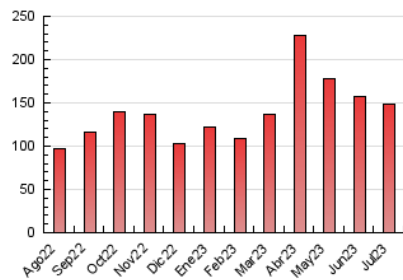

2. Secciones (Nacional)

	PAGINAS	%
HOME	21.960	14.79 %
RESTO	126.530	85.21 %

3. Por día del mes (Nacional)

Día	N. únicos	Visitas	Páginas	Día	N. únicos	Visitas	Páginas	Día	N. únicos	Visitas	Páginas
1	2.372	2.595	3.557	11	2.595	2.918	4.694	21	2.914	3.207	4.516
2	2.521	2.789	3.831	12	2.769	3.115	4.658	22	2.670	2.944	3.995
3	2.335	2.629	3.816	13	3.959	4.379	6.861	23	2.708	3.067	4.190
4	2.444	2.775	4.167	14	3.674	4.189	6.232	24	2.972	3.306	5.427
5	2.468	2.760	4.112	15	2.774	3.093	4.490	25	3.110	3.448	5.476
6	2.133	2.451	3.595	16	2.885	3.197	4.522	26	2.937	3.279	4.555
7	2.716	3.025	4.050	17	2.953	3.290	4.963	27	4.362	4.955	6.794
8	2.776	3.009	3.847	18	4.640	5.192	7.828	28	2.746	2.990	4.405
9	2.452	2.718	3.701	19	5.980	6.623	8.934	29	2.183	2.439	3.421
10	2.570	2.875	4.255	20	3.508	3.879	5.563	30	2.676	2.851	4.109
								31	2.340	2.596	3.926

4. Gráficas (Nacional)

4.1 Por día de la semana (promedio)

N. únicos / Visitas (x 100)

Páginas (x 100)

4.2 Por franja horaria (promedio)

Visitas_ (x 1000)

Páginas (x 1000)

4.3 Por meses

N. únicos / Visitas (x 1000)

Páginas (x 1000)

5. Observaciones

Este Medio Electrónico de Comunicación ha sido medido por la herramienta Google Analytics de Google (GA4)

6. Definiciones básicas (Para más información ver Normas Técnicas para el Control de los Medios Electrónicos de Comunicación)

Visita:

Una secuencia ininterrumpida de páginas servidas a un usuario válido. Si dicho usuario no realiza peticiones de páginas en un periodo de tiempo (30 min) la siguiente petición constituirá el inicio de una nueva visita.