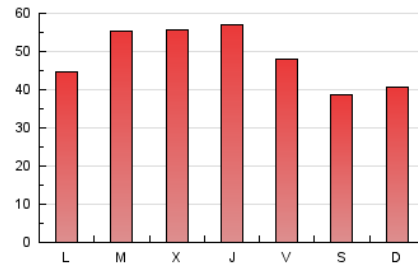

El Temps

1. Cifras totales y promedios (Nacional)

MES - AÑO	NAVEGADORES UNICOS	VISITAS	PAGINAS
Julio - 2023	72.906	102.583	148.490
PROMEDIO DIARIO	2.972	3.309	4.790
PROMEDIO LUNES-VIERNES	3.149	3.518	5.182
PROMEDIO SABADO-DOMINGO	2.602	2.870	3.966
PAGINAS / VISITAS	1,45		
DURACION MEDIA VISITAS	0:02:43		
TIEMPO INTERACCIÓN MEDIO	0:02:02		

2. Secciones (Nacional)

	PAGINAS	%
HOME	21.960	14.79 %
RESTO	126.530	85.21 %

3. Por día del mes (Nacional)

Día	N. únicos	Visitas	Páginas	Día	N. únicos	Visitas	Páginas	Día	N. únicos	Visitas	Páginas
1	2.372	2.595	3.557	11	2.595	2.918	4.694	21	2.914	3.207	4.516
2	2.521	2.789	3.831	12	2.769	3.115	4.658	22	2.670	2.944	3.995
3	2.335	2.629	3.816	13	3.959	4.379	6.861	23	2.708	3.067	4.190
4	2.444	2.775	4.167	14	3.674	4.189	6.232	24	2.972	3.306	5.427
5	2.468	2.760	4.112	15	2.774	3.093	4.490	25	3.110	3.448	5.476
6	2.133	2.451	3.595	16	2.885	3.197	4.522	26	2.937	3.279	4.555
7	2.716	3.025	4.050	17	2.953	3.290	4.963	27	4.362	4.955	6.794
8	2.776	3.009	3.847	18	4.640	5.192	7.828	28	2.746	2.990	4.405
9	2.452	2.718	3.701	19	5.980	6.623	8.934	29	2.183	2.439	3.421
10	2.570	2.875	4.255	20	3.508	3.879	5.563	30	2.676	2.851	4.109
								31	2.340	2.596	3.926

4. Gráficas (Nacional)

4.1 Por día de la semana (promedio)

N. únicos / Visitas (x 100)

Páginas (x 100)

4.2 Por franja horaria (promedio)

Visitas_ (x 1000)

Páginas (x 1000)

4.3 Por meses