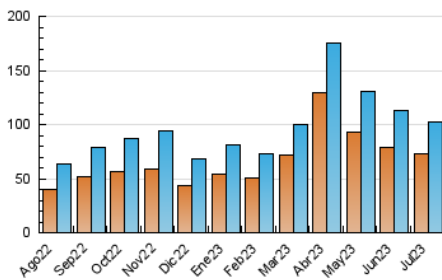

2. Secciones (Nacional)

	PAGINAS	%
HOME	21.960	14.79 %
RESTO	126.530	85.21 %

3. Por día del mes (Nacional)

Día	N. únicos	Visitas	Páginas	Día	N. únicos	Visitas	Páginas	Día	N. únicos	Visitas	Páginas
1	2.372	2.595	3.557	11	2.595	2.918	4.694	21	2.914	3.207	4.516
2	2.521	2.789	3.831	12	2.769	3.115	4.658	22	2.670	2.944	3.995
3	2.335	2.629	3.816	13	3.959	4.379	6.861	23	2.708	3.067	4.190
4	2.444	2.775	4.167	14	3.674	4.189	6.232	24	2.972	3.306	5.427
5	2.468	2.760	4.112	15	2.774	3.093	4.490	25	3.110	3.448	5.476
6	2.133	2.451	3.595	16	2.885	3.197	4.522	26	2.937	3.279	4.555
7	2.716	3.025	4.050	17	2.953	3.290	4.963	27	4.362	4.955	6.794
8	2.776	3.009	3.847	18	4.640	5.192	7.828	28	2.746	2.990	4.405
9	2.452	2.718	3.701	19	5.980	6.623	8.934	29	2.183	2.439	3.421
10	2.570	2.875	4.255	20	3.508	3.879	5.563	30	2.676	2.851	4.109
								31	2.340	2.596	3.926

4. Gráficas (Nacional)

4.1 Por día de la semana (promedio)

N. únicos / Visitas (x 100)

Páginas (x 100)

4.2 Por franja horaria (promedio)

Visitas_ (x 1000)

Páginas (x 1000)

4.3 Por meses

N. únicos / Visitas (x 1000)

Páginas (x 1000)

5. Observaciones

Este Medio Electrónico de Comunicación ha sido medido por la herramienta Google Analytics de Google (GA4)

6. Definiciones básicas (Para más información ver Normas Técnicas para el Control de los Medios Electrónicos de Comunicación)

Visita:

Una secuencia ininterrumpida de páginas servidas a un usuario válido. Si dicho usuario no realiza peticiones de páginas en un periodo de tiempo (30 min) la siguiente petición constituirá el inicio de una nueva visita.