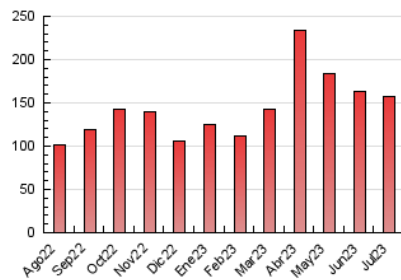

Páginas (x 1000)