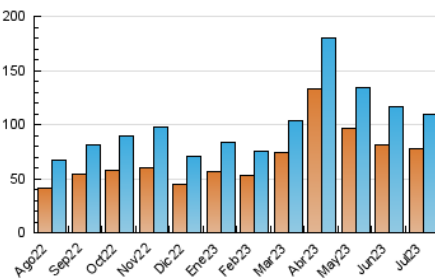

4.3 Por meses

N. únicos / Visitas (x 1000)