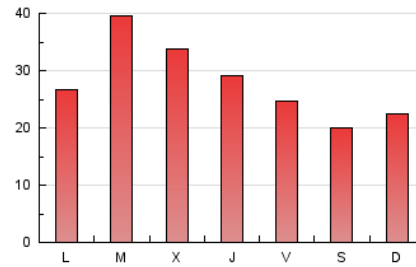

Páginas (x 100)