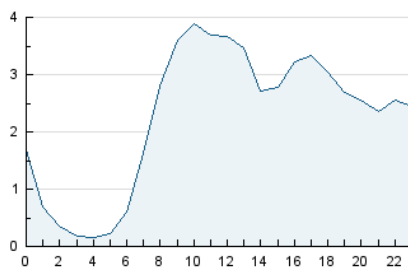

4.2 Por franja horaria (promedio)

Visitas__ (x 1000)