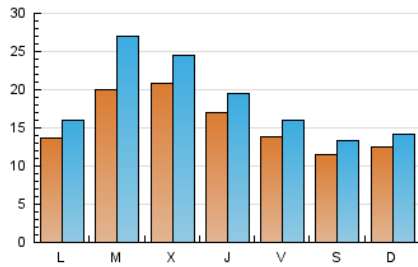

4. Gráficas (Nacional e Internacional)

4.1 Por día de la semana (promedio)

N. únicos / Visitas (x 100)