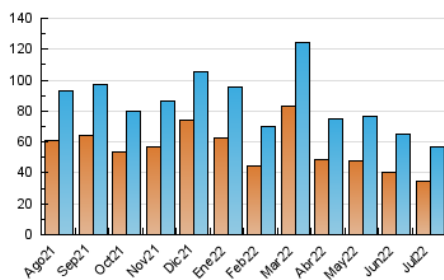

### 3. Por día del mes (Nacional e Internacional)

Día	N. únicos	Visitas	Páginas	Día	N. únicos	Visitas	Páginas	Día	N. únicos	Visitas	Páginas
1	1.761	2.067	3.120	11	1.761	2.046	3.230	21	1.462	1.672	2.619
2	1.121	1.297	1.924	12	2.554	3.304	4.650	22	1.361	1.579	2.492
3	1.183	1.352	2.149	13	2.265	2.702	4.033	23	1.568	1.784	2.671
4	1.244	1.451	2.581	14	2.117	2.387	3.443	24	1.255	1.418	2.321
5	1.714	2.308	3.366	15	1.353	1.527	2.339	25	1.178	1.383	2.632
6	2.879	3.367	4.869	16	946	1.101	1.888	26	1.603	2.358	3.769
7	2.012	2.303	3.342	17	1.083	1.231	2.139	27	1.694	2.006	3.029
8	1.354	1.588	2.687	18	1.288	1.491	2.622	28	1.200	1.443	2.486
9	1.304	1.483	2.341	19	2.147	2.852	4.300	29	1.071	1.266	2.051
10	1.716	1.973	3.056	20	1.466	1.742	2.705	30	848	974	1.563
								31	975	1.116	1.961

4. Gráficas (Nacional e Internacional)

4.1 Por día de la semana (promedio)

N. únicos / Visitas (x 100)

Páginas (x 100)

4.2 Por franja horaria (promedio)

Visitas\_\_ (x 1000)

Páginas (x 1000)

4.3 Por meses

N. únicos / Visitas (x 1000)

Páginas (x 1000)