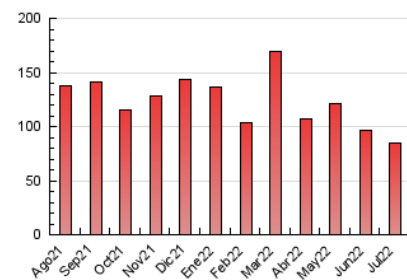

#### 3. Por día del mes (Nacional)

Día	N. únicos	Visitas	Páginas	Día	N. únicos	Visitas	Páginas	Día	N. únicos	Visitas	Páginas
1	1.686	1.989	3.008	11	1.658	1.948	3.120	21	1.411	1.623	2.588
2	1.078	1.257	1.867	12	2.489	3.227	4.565	22	1.312	1.519	2.427
3	1.132	1.296	2.069	13	2.180	2.620	3.943	23	1.499	1.715	2.593
4	1.167	1.371	2.463	14	2.042	2.309	3.345	24	1.191	1.349	2.240
5	1.658	2.250	3.320	15	1.302	1.476	2.301	25	1.138	1.342	2.580
6	2.436	2.860	3.886	16	902	1.055	1.826	26	1.559	2.320	3.689
7	1.970	2.260	3.300	17	1.025	1.173	2.039	27	1.655	1.970	3.038
8	1.280	1.510	2.594	18	1.196	1.393	2.514	28	1.162	1.405	2.421
9	1.249	1.423	2.249	19	2.093	2.795	4.232	29	1.027	1.218	2.014
10	1.653	1.902	2.970	20	1.420	1.689	2.605	30	821	947	1.522
								31	946	1.075	1.898

##### 4.1 Por día de la semana (promedio)

N. únicos / Visitas (x 100)

Páginas (x 100)

##### 4.2 Por franja horaria (promedio)

Visitas\_\_ (x 1000)

Páginas (x 1000)

##### 4.3 Por meses

N. únicos / Visitas (x 1000)

Páginas (x 1000)