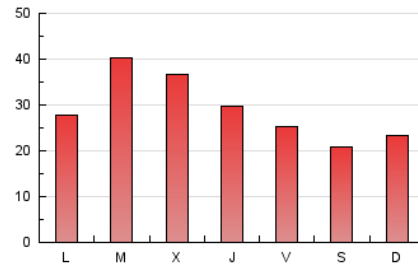

### 1. Cifras totales y promedios (Nacional e Internacional)

MES - AÑO	NAVEGADORES UNICOS	VISITAS	PAGINAS
Julio - 2022	34.938	56.571	88.378
<b>PROMEDIO DIARIO</b>	<b>1.532</b>	<b>1.825</b>	<b>2.851</b>
<b>PROMEDIO LUNES-VIERNES</b>	1.690	2.040	3.160
<b>PROMEDIO SABADO-DOMINGO</b>	1.200	1.373	2.201
<b>PAGINAS / VISITAS</b>	1,56		
<b>DURACION MEDIA VISITAS</b>	0:01:28		
<b>DURACION MEDIA PAGINAS</b>	0:02:37		

### 3. Por día del mes (Nacional e Internacional)

Día	N. únicos	Visitas	Páginas	Día	N. únicos	Visitas	Páginas	Día	N. únicos	Visitas	Páginas
1	1.761	2.067	3.120	11	1.761	2.046	3.230	21	1.462	1.672	2.619
2	1.121	1.297	1.924	12	2.554	3.304	4.650	22	1.361	1.579	2.492
3	1.183	1.352	2.149	13	2.265	2.702	4.033	23	1.568	1.784	2.671
4	1.244	1.451	2.581	14	2.117	2.387	3.443	24	1.255	1.418	2.321
5	1.714	2.308	3.366	15	1.353	1.527	2.339	25	1.178	1.383	2.632
6	2.879	3.367	4.869	16	946	1.101	1.888	26	1.603	2.358	3.769
7	2.012	2.303	3.342	17	1.083	1.231	2.139	27	1.694	2.006	3.029
8	1.354	1.588	2.687	18	1.288	1.491	2.622	28	1.200	1.443	2.486
9	1.304	1.483	2.341	19	2.147	2.852	4.300	29	1.071	1.266	2.051
10	1.716	1.973	3.056	20	1.466	1.742	2.705	30	848	974	1.563
								31	975	1.116	1.961

4. Gráficas (Nacional e Internacional)

4.1 Por día de la semana (promedio)

N. únicos / Visitas (x 100)

Páginas (x 100)

4.2 Por franja horaria (promedio)

Visitas\_\_ (x 1000)

Páginas (x 1000)

4.3 Por meses