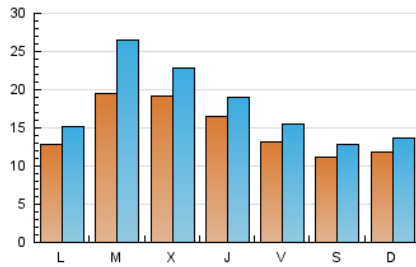

4. Gráficas (Nacional)

4.1 Por día de la semana (promedio)

N. únicos / Visitas (x 100)