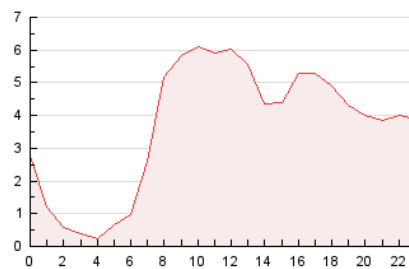

### 3. Por día del mes (Nacional e Internacional)

Día	N. únicos	Visitas	Páginas	Día	N. únicos	Visitas	Páginas	Día	N. únicos	Visitas	Páginas
1	1.761	2.067	3.120	11	1.761	2.046	3.230	21	1.462	1.672	2.619
2	1.121	1.297	1.924	12	2.554	3.304	4.650	22	1.361	1.579	2.492
3	1.183	1.352	2.149	13	2.265	2.702	4.033	23	1.568	1.784	2.671
4	1.244	1.451	2.581	14	2.117	2.387	3.443	24	1.255	1.418	2.321
5	1.714	2.308	3.366	15	1.353	1.527	2.339	25	1.178	1.383	2.632
6	2.879	3.367	4.869	16	946	1.101	1.888	26	1.603	2.358	3.769
7	2.012	2.303	3.342	17	1.083	1.231	2.139	27	1.694	2.006	3.029
8	1.354	1.588	2.687	18	1.288	1.491	2.622	28	1.200	1.443	2.486
9	1.304	1.483	2.341	19	2.147	2.852	4.300	29	1.071	1.266	2.051
10	1.716	1.973	3.056	20	1.466	1.742	2.705	30	848	974	1.563
								31	975	1.116	1.961

4. Gráficas (Nacional e Internacional)

4.1 Por día de la semana (promedio)

N. únicos / Visitas (x 100)

Páginas (x 100)

4.2 Por franja horaria (promedio)

Visitas\_\_ (x 1000)

Páginas (x 1000)

4.3 Por meses