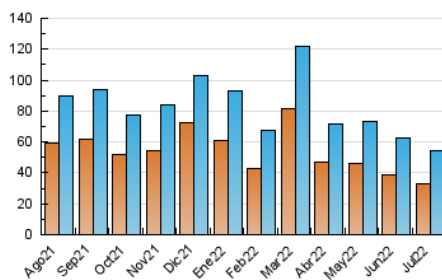

##### 4.1 Por día de la semana (promedio)

N. únicos / Visitas (x 100)

Páginas (x 100)

##### 4.2 Por franja horaria (promedio)

Visitas\_\_ (x 1000)

Páginas (x 1000)

##### 4.3 Por meses

N. únicos / Visitas (x 1000)

Páginas (x 1000)