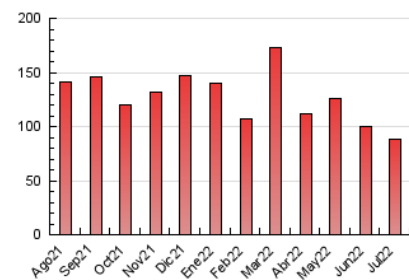

### 3. Por día del mes (Nacional e Internacional)

Día	N. únicos	Visitas	Páginas	Día	N. únicos	Visitas	Páginas	Día	N. únicos	Visitas	Páginas
1	1.761	2.067	3.120	11	1.761	2.046	3.230	21	1.462	1.672	2.619
2	1.121	1.297	1.924	12	2.554	3.304	4.650	22	1.361	1.579	2.492
3	1.183	1.352	2.149	13	2.265	2.702	4.033	23	1.568	1.784	2.671
4	1.244	1.451	2.581	14	2.117	2.387	3.443	24	1.255	1.418	2.321
5	1.714	2.308	3.366	15	1.353	1.527	2.339	25	1.178	1.383	2.632
6	2.879	3.367	4.869	16	946	1.101	1.888	26	1.603	2.358	3.769
7	2.012	2.303	3.342	17	1.083	1.231	2.139	27	1.694	2.006	3.029
8	1.354	1.588	2.687	18	1.288	1.491	2.622	28	1.200	1.443	2.486
9	1.304	1.483	2.341	19	2.147	2.852	4.300	29	1.071	1.266	2.051
10	1.716	1.973	3.056	20	1.466	1.742	2.705	30	848	974	1.563
								31	975	1.116	1.961

4. Gráficas (Nacional e Internacional)

4.1 Por día de la semana (promedio)

N. únicos / Visitas (x 100)

Páginas (x 100)

4.2 Por franja horaria (promedio)

Visitas\_\_ (x 1000)

Páginas (x 1000)

4.3 Por meses

N. únicos / Visitas (x 1000)

Páginas (x 1000)