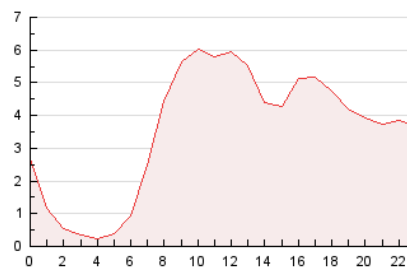

#### 3. Por día del mes (Nacional)

Día	N. únicos	Visitas	Páginas	Día	N. únicos	Visitas	Páginas	Día	N. únicos	Visitas	Páginas
1	1.686	1.989	3.008	11	1.658	1.948	3.120	21	1.411	1.623	2.588
2	1.078	1.257	1.867	12	2.489	3.227	4.565	22	1.312	1.519	2.427
3	1.132	1.296	2.069	13	2.180	2.620	3.943	23	1.499	1.715	2.593
4	1.167	1.371	2.463	14	2.042	2.309	3.345	24	1.191	1.349	2.240
5	1.658	2.250	3.320	15	1.302	1.476	2.301	25	1.138	1.342	2.580
6	2.436	2.860	3.886	16	902	1.055	1.826	26	1.559	2.320	3.689
7	1.970	2.260	3.300	17	1.025	1.173	2.039	27	1.655	1.970	3.038
8	1.280	1.510	2.594	18	1.196	1.393	2.514	28	1.162	1.405	2.421
9	1.249	1.423	2.249	19	2.093	2.795	4.232	29	1.027	1.218	2.014
10	1.653	1.902	2.970	20	1.420	1.689	2.605	30	821	947	1.522
								31	946	1.075	1.898

##### 4.1 Por día de la semana (promedio)

N. únicos / Visitas (x 100)

Páginas (x 100)

##### 4.2 Por franja horaria (promedio)

Visitas\_\_ (x 1000)

Páginas (x 1000)

##### 4.3 Por meses

N. únicos / Visitas (x 1000)

Páginas (x 1000)