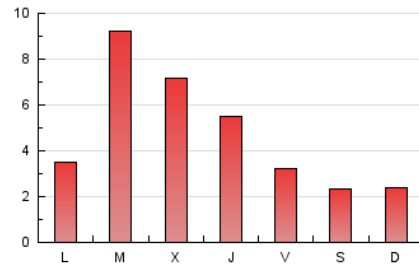

Pàgines (x 100)