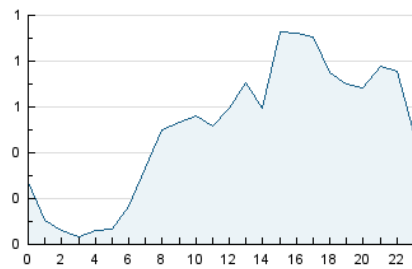

2. Seccions (Nacional i Internacional)

	PÀGINES	%
HOME	1.139	7.68 %
RESTA	13.690	92.32 %

3. Per dia del mes (Nacional i Internacional)

Dia	N. únics	Visites	Pàgines	Dia	N. únics	Visites	Pàgines	Dia	N. únics	Visites	Pàgines
1	179	196	270	11	407	421	487	21	323	351	490
2	124	133	154	12	2.457	2.498	2.972	22	150	173	270
3	100	101	114	13	1.821	1.857	2.059	23	154	160	214
4	109	121	193	14	940	951	1.021	24	230	246	301
5	167	183	272	15	359	373	453	25	370	410	558
6	148	158	219	16	251	260	301	26	262	284	386
7	328	361	444	17	160	172	237	27	228	260	391
8	251	273	335	18	168	198	252	28	224	260	353
9	137	141	179	19	144	161	191	29	267	292	388
10	93	97	103	20	226	258	323	30	282	289	396
								31	348	374	503

4. Gràfiques (Nacional i Internacional)

4.1 Per dia de la setmana (promig)

N. únics / Visites (x 100)

Pàgines (x 100)

4.2 Per franja horària (promig)

Visites__ (x 1000)

Pàgines (x 1000)

4.3 Per mesos