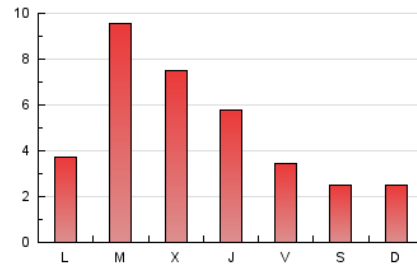

Pàgines (x 100)