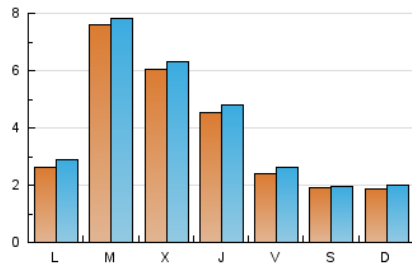

4. Gràfiques (Nacional i Internacional)

4.1 Per dia de la setmana (promig)

N. únics / Visites (x 100)