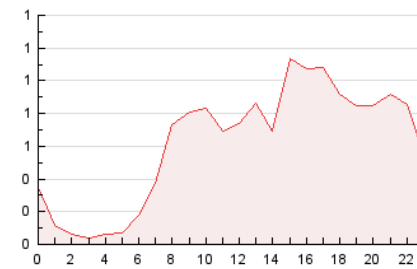

2. Seccions (Nacional i Internacional)

	PÀGINES	%
HOME	1.139	7.68 %
RESTA	13.690	92.32 %

3. Per dia del mes (Nacional i Internacional)

Dia	N. únics	Visites	Pàgines	Dia	N. únics	Visites	Pàgines	Dia	N. únics	Visites	Pàgines
1	179	196	270	11	407	421	487	21	323	351	490
2	124	133	154	12	2.457	2.498	2.972	22	150	173	270
3	100	101	114	13	1.821	1.857	2.059	23	154	160	214
4	109	121	193	14	940	951	1.021	24	230	246	301
5	167	183	272	15	359	373	453	25	370	410	558
6	148	158	219	16	251	260	301	26	262	284	386
7	328	361	444	17	160	172	237	27	228	260	391
8	251	273	335	18	168	198	252	28	224	260	353
9	137	141	179	19	144	161	191	29	267	292	388
10	93	97	103	20	226	258	323	30	282	289	396
								31	348	374	503

4. Gràfiques (Nacional i Internacional)

4.1 Per dia de la setmana (promig)

N. únics / Visites (x 100)

Pàgines (x 100)

4.2 Per franja horària (promig)

Visites__ (x 1000)

Pàgines (x 1000)

4.3 Per mesos