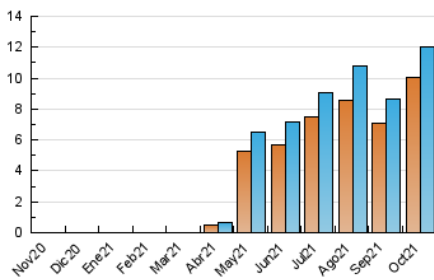

4.3 Per mesos

N. únics / Visites (x 1000)