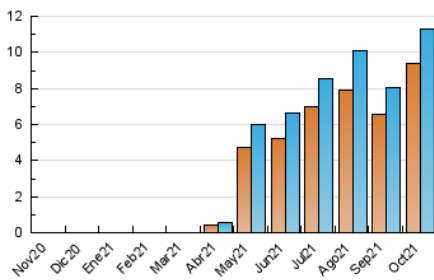

4.3 Per mesos

N. únics / Visites (x 1000)