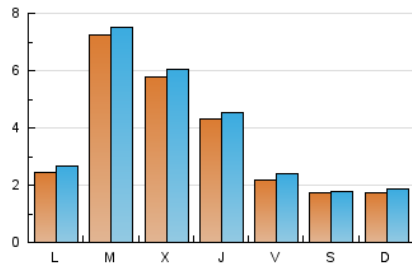

4. Gràfiques (Nacional)

4.1 Per dia de la setmana (promig)

N. únics / Visites (x 100)