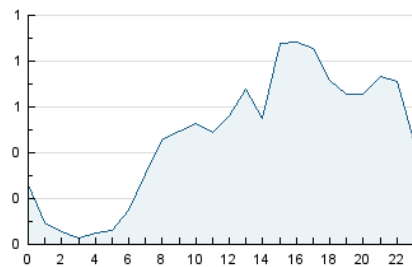

2. Seccions (Nacional)

	PÀGINES	%
HOME	1.089	7.73 %
RESTA	13.005	92.27 %

3. Per dia del mes (Nacional)

Dia	N. únics	Visites	Pàgines	Dia	N. únics	Visites	Pàgines	Dia	N. únics	Visites	Pàgines
1	155	172	246	11	378	391	457	21	291	317	454
2	116	125	146	12	2.391	2.432	2.900	22	134	157	254
3	92	93	106	13	1.774	1.810	2.003	23	134	139	193
4	97	108	179	14	921	932	1.000	24	209	224	278
5	149	163	252	15	342	356	436	25	350	389	534
6	128	137	198	16	233	242	283	26	237	259	354
7	302	329	412	17	151	163	228	27	194	226	357
8	220	239	298	18	151	181	235	28	208	243	335
9	126	130	168	19	125	142	172	29	246	271	366
10	84	88	94	20	210	242	306	30	258	265	368
								31	329	355	482

4. Gràfiques (Nacional)

4.1 Per dia de la setmana (promig)

N. únics / Visites (x 100)

Pàgines (x 100)

4.2 Per franja horària (promig)

Visites__ (x 1000)

Pàgines (x 1000)

4.3 Per mesos