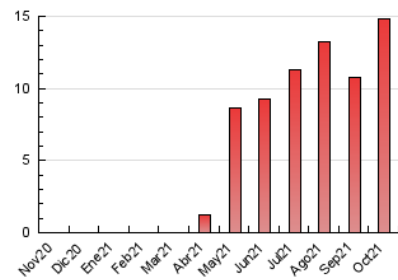

Pàgines (x 1000)