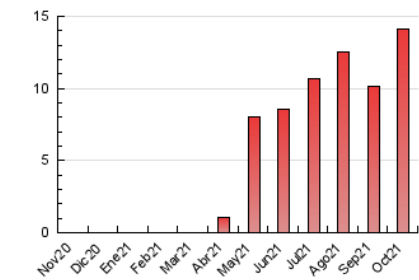

Pàgines (x 1000)