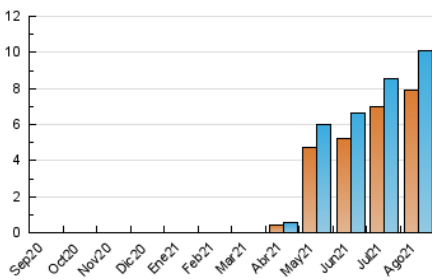

4.3 Per mesos

N. únics / Visites (x 1000)