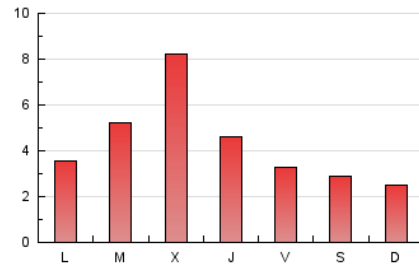

Pàgines (x 100)