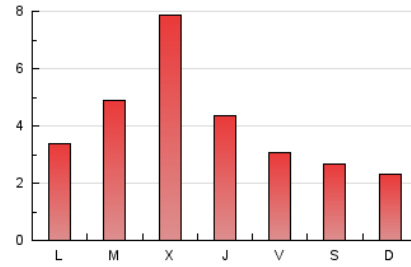

Pàgines (x 100)