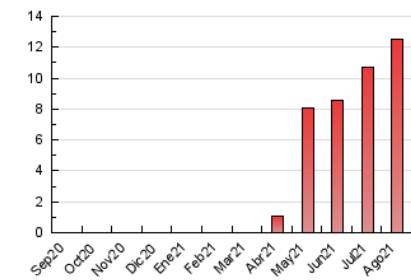

Pàgines (x 1000)