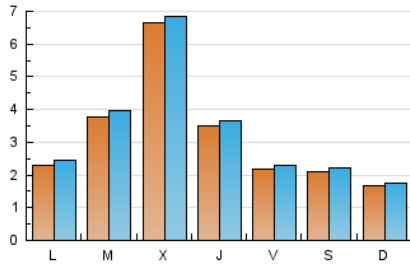

4. Gràfiques (Nacional)

4.1 Per dia de la setmana (promig)

N. únics / Visites (x 100)