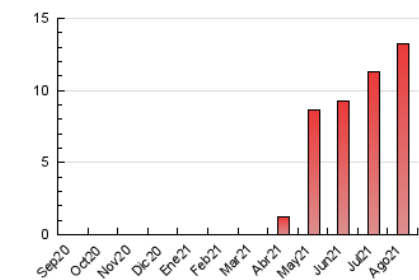

Pàgines (x 1000)