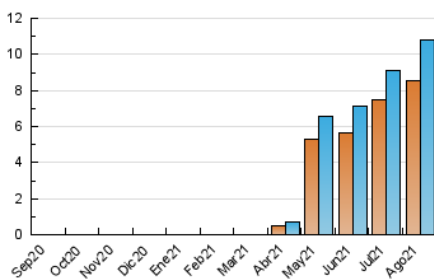

4.3 Per mesos

N. únics / Visites (x 1000)