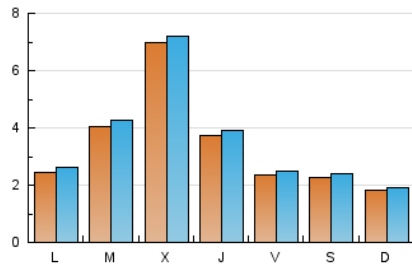

4. Gràfiques (Nacional i Internacional)

4.1 Per dia de la setmana (promig)

N. únics / Visites (x 100)