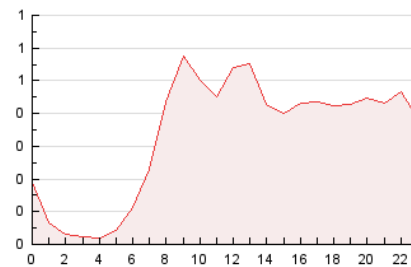

2. Seccions (Nacional)

	PÀGINES	%
HOME	1.105	13.73 %
RESTA	6.944	86.27 %

3. Per dia del mes (Nacional)

Dia	N. únics	Visites	Pàgines	Dia	N. únics	Visites	Pàgines	Dia	N. únics	Visites	Pàgines
1	84	93	153	11	233	246	314	21	204	211	277
2	47	49	77	12	235	255	325	22	156	167	235
3	52	58	94	13	152	172	243	23	143	155	257
4	33	38	97	14	172	185	322	24	181	189	241
5	23	34	72	15	121	126	168	25	431	445	492
6	230	258	314	16	141	165	224	26	220	245	319
7	62	70	99	17	91	98	150	27	246	268	368
8	113	133	218	18	136	143	192	28	406	425	504
9	181	192	264	19	220	243	309	29	529	551	641
10	241	258	390	20	153	160	227	30	203	213	247
								31	145	155	216

4. Gràfiques (Nacional)

4.1 Per dia de la setmana (promig)

N. únics / Visites (x 100)

Pàgines (x 100)

4.2 Per franja horària (promig)

Visites (x 1000)

Pàgines (x 1000)

4.3 Per mesos