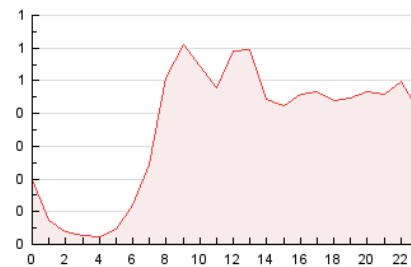

2. Seccions (Nacional i Internacional)

	PÀGINES	%
HOME	1.127	13.07 %
RESTA	7.497	86.93 %

3. Per dia del mes (Nacional i Internacional)

Dia	N. únics	Visites	Pàgines	Dia	N. únics	Visites	Pàgines	Dia	N. únics	Visites	Pàgines
1	98	107	167	11	255	268	338	21	213	220	288
2	57	59	87	12	247	267	337	22	189	200	269
3	60	66	102	13	162	182	253	23	150	163	271
4	37	42	101	14	176	189	327	24	194	203	257
5	25	36	74	15	133	138	180	25	468	482	530
6	258	286	343	16	153	177	237	26	247	272	348
7	72	80	109	17	101	108	161	27	280	302	404
8	124	144	229	18	141	148	197	28	441	460	539
9	194	205	277	19	241	264	333	29	589	611	701
10	262	279	411	20	165	172	246	30	227	237	274
								31	163	173	234

4. Gràfiques (Nacional i Internacional)

4.1 Per dia de la setmana (promig)

N. únics / Visites (x 100)

Pàgines (x 100)

4.2 Per franja horària (promig)

Visites (x 1000)

Pàgines (x 1000)

4.3 Per mesos