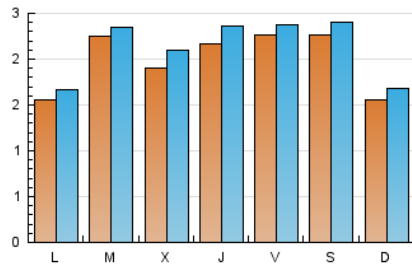

4. Gràfiques (Nacional i Internacional)

4.1 Per dia de la setmana (promig)

N. únics / Visites (x 100)