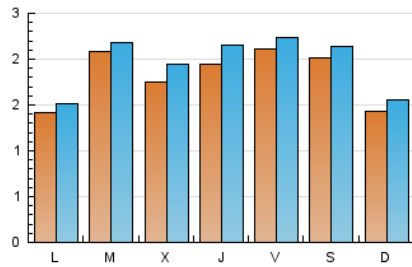

4. Gràfiques (Nacional)

4.1 Per dia de la setmana (promig)

N. únics / Visites (x 100)