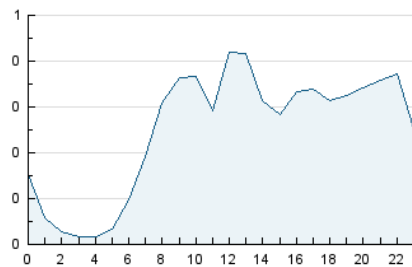

2. Seccions (Nacional)

	PÀGINES	%
HOME	1.105	13.73 %
RESTA	6.944	86.27 %

3. Per dia del mes (Nacional)

Dia	N. únics	Visites	Pàgines	Dia	N. únics	Visites	Pàgines	Dia	N. únics	Visites	Pàgines
1	84	93	153	11	233	246	314	21	204	211	277
2	47	49	77	12	235	255	325	22	156	167	235
3	52	58	94	13	152	172	243	23	143	155	257
4	33	38	97	14	172	185	322	24	181	189	241
5	23	34	72	15	121	126	168	25	431	445	492
6	230	258	314	16	141	165	224	26	220	245	319
7	62	70	99	17	91	98	150	27	246	268	368
8	113	133	218	18	136	143	192	28	406	425	504
9	181	192	264	19	220	243	309	29	529	551	641
10	241	258	390	20	153	160	227	30	203	213	247
								31	145	155	216

4. Gràfiques (Nacional)

4.1 Per dia de la setmana (promig)

N. únics / Visites (x 100)

Pàgines (x 100)

4.2 Per franja horària (promig)

Visites (x 1000)

Pàgines (x 1000)

4.3 Per mesos