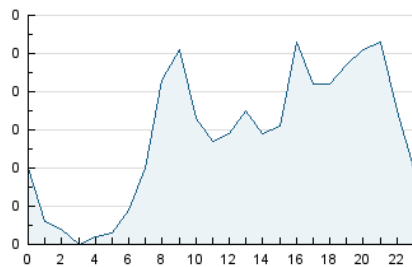

### 3. Per dia del mes (Nacional i Internacional)

Dia	N. únics	Visites	Pàgines	Dia	N. únics	Visites	Pàgines	Dia	N. únics	Visites	Pàgines
1	*	*	*	11	*	*	*	21	100	104	173
2	*	*	*	12	*	*	*	22	30	35	83
3	*	*	*	13	*	*	*	23	*	*	*
4	*	*	*	14	18	21	57	24	29	35	101
5	*	*	*	15	35	44	111	25	*	*	*
6	*	*	*	16	28	41	106	26	*	*	*
7	*	*	*	17	14	20	37	27	127	137	225
8	*	*	*	18	*	*	*	28	85	96	169
9	*	*	*	19	*	*	*	29	35	38	56
10	*	*	*	20	*	*	*	30	102	114	154

[\*] Dades no disponibles per causes tècniques.

4. Gràfiques (Nacional i Internacional)

4.1 Per dia de la setmana (promig)

N. únics / Visites (x 100)

Pàgines (x 100)

4.2 Per franja horària (promig)

Visites (x 1000)