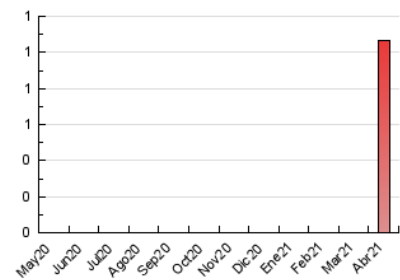

Pàgines (x 1000)