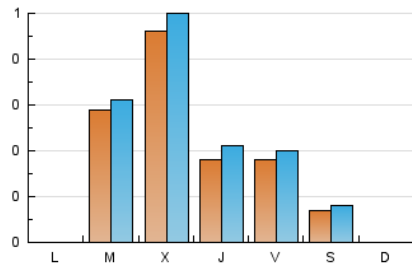

4. Gràfiques (Nacional)

4.1 Per dia de la setmana (promig)

N. únics / Visites (x 100)