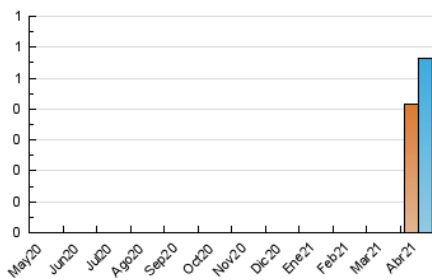

4.3 Per mesos

N. únics / Visites (x 1000)