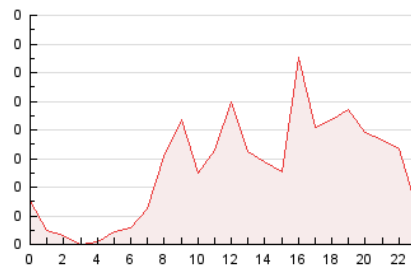

Pàgines (x 1000)