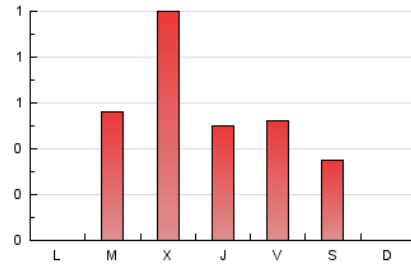

### 3. Per dia del mes (Nacional i Internacional)

Dia	N. únics	Visites	Pàgines	Dia	N. únics	Visites	Pàgines	Dia	N. únics	Visites	Pàgines
1	*	*	*	11	*	*	*	21	100	104	173
2	*	*	*	12	*	*	*	22	30	35	83
3	*	*	*	13	*	*	*	23	*	*	*
4	*	*	*	14	18	21	57	24	29	35	101
5	*	*	*	15	35	44	111	25	*	*	*
6	*	*	*	16	28	41	106	26	*	*	*
7	*	*	*	17	14	20	37	27	127	137	225
8	*	*	*	18	*	*	*	28	85	96	169
9	*	*	*	19	*	*	*	29	35	38	56
10	*	*	*	20	*	*	*	30	102	114	154

[\*] Dades no disponibles per causes tècniques.

4. Gràfiques (Nacional i Internacional)

4.1 Per dia de la setmana (promig)

N. únics / Visites (x 100)

Pàgines (x 100)

4.2 Per franja horària (promig)

Visites (x 1000)