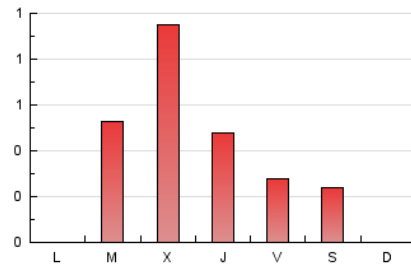

#### 3. Per dia del mes (Nacional)

Dia	N. únics	Visites	Pàgines	Dia	N. únics	Visites	Pàgines	Dia	N. únics	Visites	Pàgines
1	*	*	*	11	*	*	*	21	92	96	165
2	*	*	*	12	*	*	*	22	30	35	83
3	*	*	*	13	*	*	*	23	*	*	*
4	*	*	*	14	17	20	56	24	27	32	95
5	*	*	*	15	30	39	106	25	*	*	*
6	*	*	*	16	*	*	*	26	*	*	*
7	*	*	*	17	*	*	*	27	115	125	213
8	*	*	*	18	*	*	*	28	75	85	158
9	*	*	*	19	*	*	*	29	29	32	50
10	*	*	*	20	*	*	*	30	90	102	142

[\*] Dades no disponibles per causes tècniques.

4. Gràfiques (Nacional)

4.1 Per dia de la setmana (promig)

N. únics / Visites (x 100)

Pàgines (x 100)

4.2 Per franja horària (promig)

Visites\_\_ (x 1000)

Pàgines (x 1000)