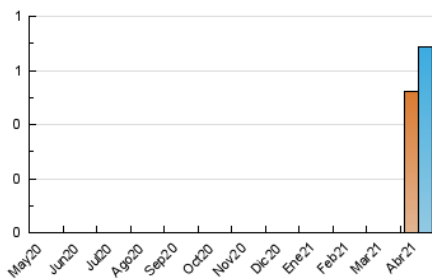

4.3 Per mesos

N. únics / Visites (x 1000)