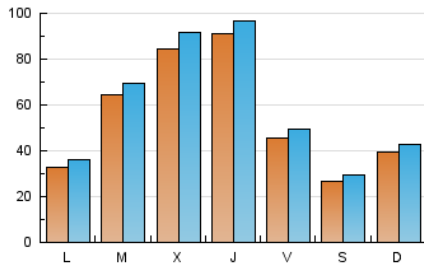

4. Gràfiques (Nacional i Internacional)

4.1 Per dia de la setmana (promig)

N. únics / Visites (x 100)