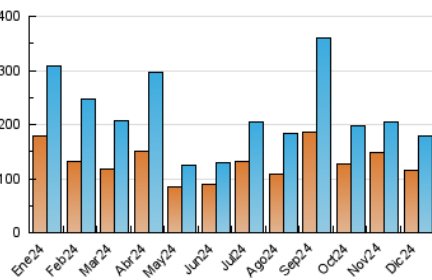

4.3 Per mesos

N. únics / Visites (x 1000)