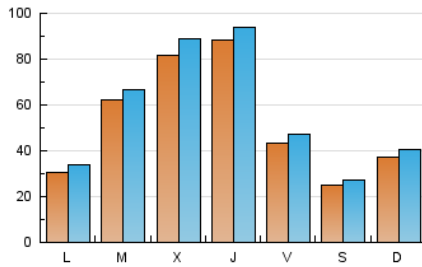

4. Gràfiques (Nacional)

4.1 Per dia de la setmana (promig)

N. únics / Visites (x 100)