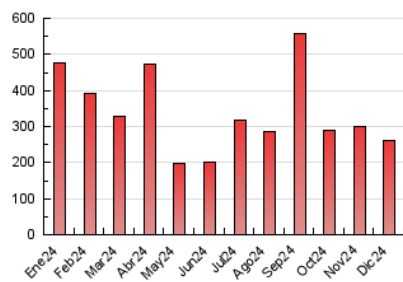

Pàgines (x 1000)