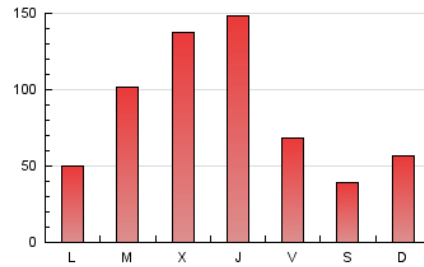

Pàgines (x 100)