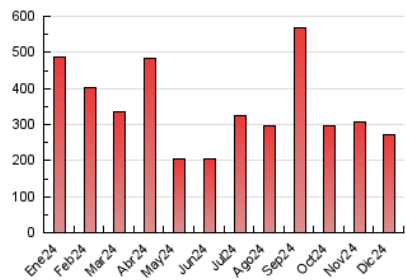

Pàgines (x 1000)