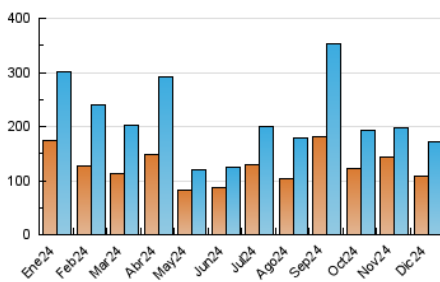

4.3 Per mesos

N. únics / Visites (x 1000)