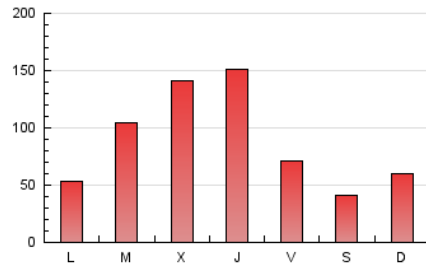

Pàgines (x 100)